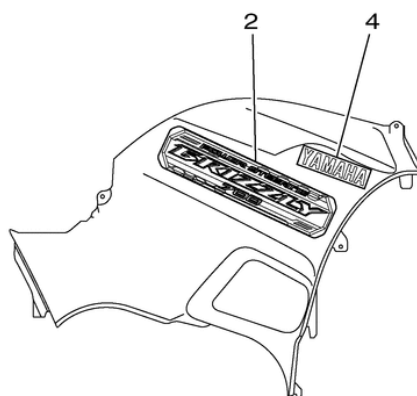

VIEW B

1HP1110-L490