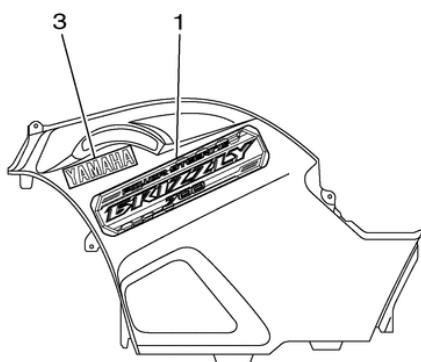

СПИСОК ДЕТАЛЕЙ ДЛЯ "GRAPHICS" YAMAHA GRIZZLY 700 EPS 4WD YFM7FGPBL

//OEM.MOTO-ALL.RU/

ТЕЛ.: +7 (495) 177-12-75

VIEW A