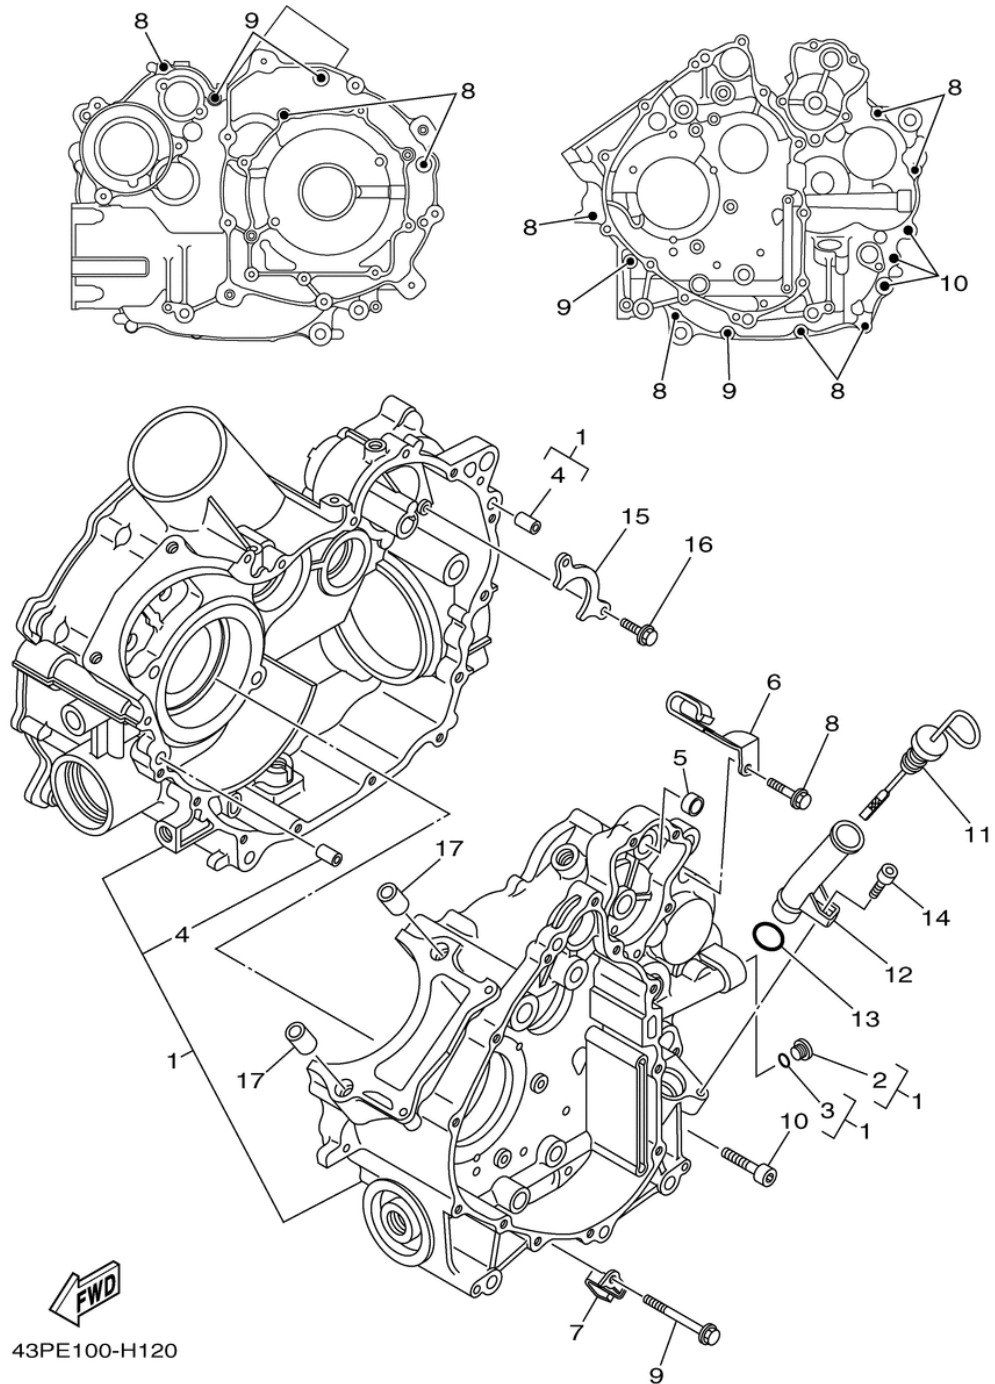

# СПИСОК ДЕТАЛЕЙ ДЛЯ "CRANKCASE" YAMAHA GRIZZLY 700 EPS 4WD YFM7FGPBL

//OEM.MOTO-ALL.RU/

ТЕЛ.: +7 (495) 177-12-75

# СПИСОК ДЕТАЛЕЙ ДЛЯ "CRANKCASE" YAMAHA GRIZZLY 700 EPS 4WD YFM7FGPBL

//OEM.MOTO-ALL.RU/

ТЕЛ.: +7 (495) 177-12-75

№	№ OEM	наличие / срок поставки	Наименование	Кол-во в узле
2	36Y-15189-00-00	Срок поставки от 22 дней	PLUG	1
3	93210-16325-00	Срок поставки от 22 дней	O-RING	1
4	99530-10116-00	Срок поставки от 22 дней	PIN, DOWEL	2
5	3B4-18581-00-00	Срок поставки от 22 дней	SPACER, CAM SHAFT	1
6	90462-16003-00	Срок поставки от 22 дней	CLAMP	1
7	90462-08049-00	Срок поставки от 22 дней	CLAMP	1
8	95022-06030-00	Срок поставки от 22 дней	BOLT, FLANGE	9
9	95022-06060-00	Срок поставки от 22 дней	BOLT, FLANGE	4
11	3B4-15362-01-00	Срок поставки от 22 дней	PLUG, OIL LEVEL	1
12	3B4-15112-02-00	Срок поставки от 22 дней	PIPE, OIL	1
13	93210-21631-00	Срок поставки от 22 дней	O-RING	1
15	3B4-15388-00-00	Срок поставки от 22 дней	PLATE, BEARING COVER	1
17	99530-14016-00	Срок поставки от 22 дней	PIN,DOWEL (59V	2