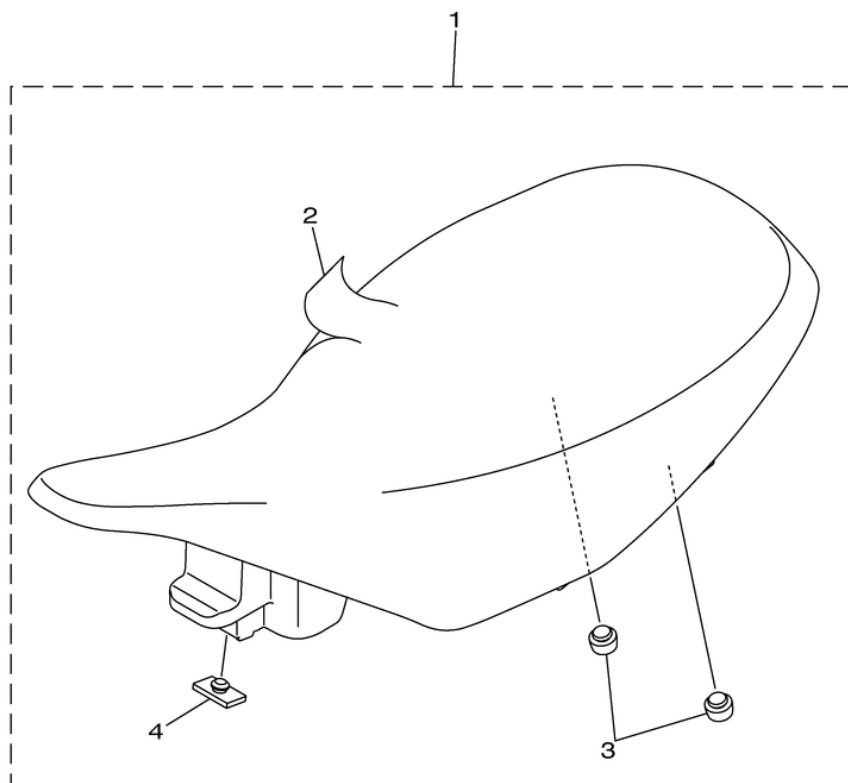

СПИСОК ДЕТАЛЕЙ ДЛЯ "SEAT" YAMAHA RAPTOR 250

YFM25RAW_YFM25RAL

//OEM.MOTO-ALL.RU/

ТЕЛ.: +7 (495) 177-12-75

4D31100-G250

СПИСОК ДЕТАЛЕЙ ДЛЯ "SEAT" YAMAHA RAPTOR 250

YFM25RAW_YFM25RAL

//OEM.MOTO-ALL.RU/

ТЕЛ.: +7 (495) 177-12-75

№	№ OEM	наличие / срок поставки	Наименование	Кол-во в узле
1	4D3-24710-00-00	Срок поставки от 22 дней	SINGLE SEAT ASSY	1
2	4D3-2470F-00-00	Срок поставки от 22 дней	SEAT COVER COMP.	1
3	157-27114-00-00	Срок поставки от 22 дней	STOPPER,MAIN STAND	2
4	509-24724-00-00	Срок поставки от 22 дней	DAMPER,SEAT	1