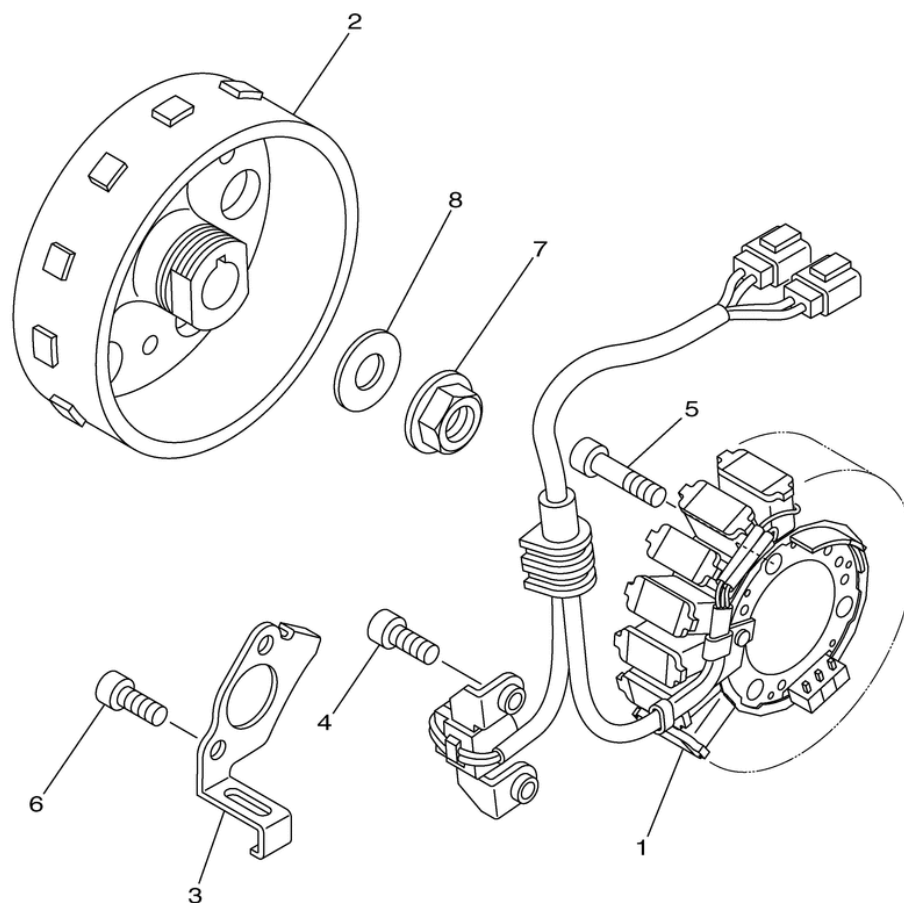

СПИСОК ДЕТАЛЕЙ ДЛЯ "GENERATOR" YAMAHA YFZ450R SPECIAL EDITION YFZ450RSEZ

//OEM.MOTO-ALL.RU/

ТЕЛ.: +7 (495) 177-12-75

18P1100-H360

СПИСОК ДЕТАЛЕЙ ДЛЯ "GENERATOR" YAMAHA YFZ450R SPECIAL EDITION YFZ450RSEZ

//OEM.MOTO-ALL.RU/

ТЕЛ.: +7 (495) 177-12-75

№	№ OEM	наличие / срок поставки	Наименование	Кол-во в узле
1	18P-81410-00-00	Срок поставки от 22 дней	STATOR ASSY	1
2	18P-81450-00-00	Срок поставки от 22 дней	ROTOR ASSY	1
3	18P-81528-00-00	Срок поставки от 22 дней	CLAMP 1	1
7	90179-12657-00	Срок поставки от 22 дней	NUT,SPEC'L SHAPE	1
8	90201-12020-00	Срок поставки от 22 дней	WASHER, PLATE	1