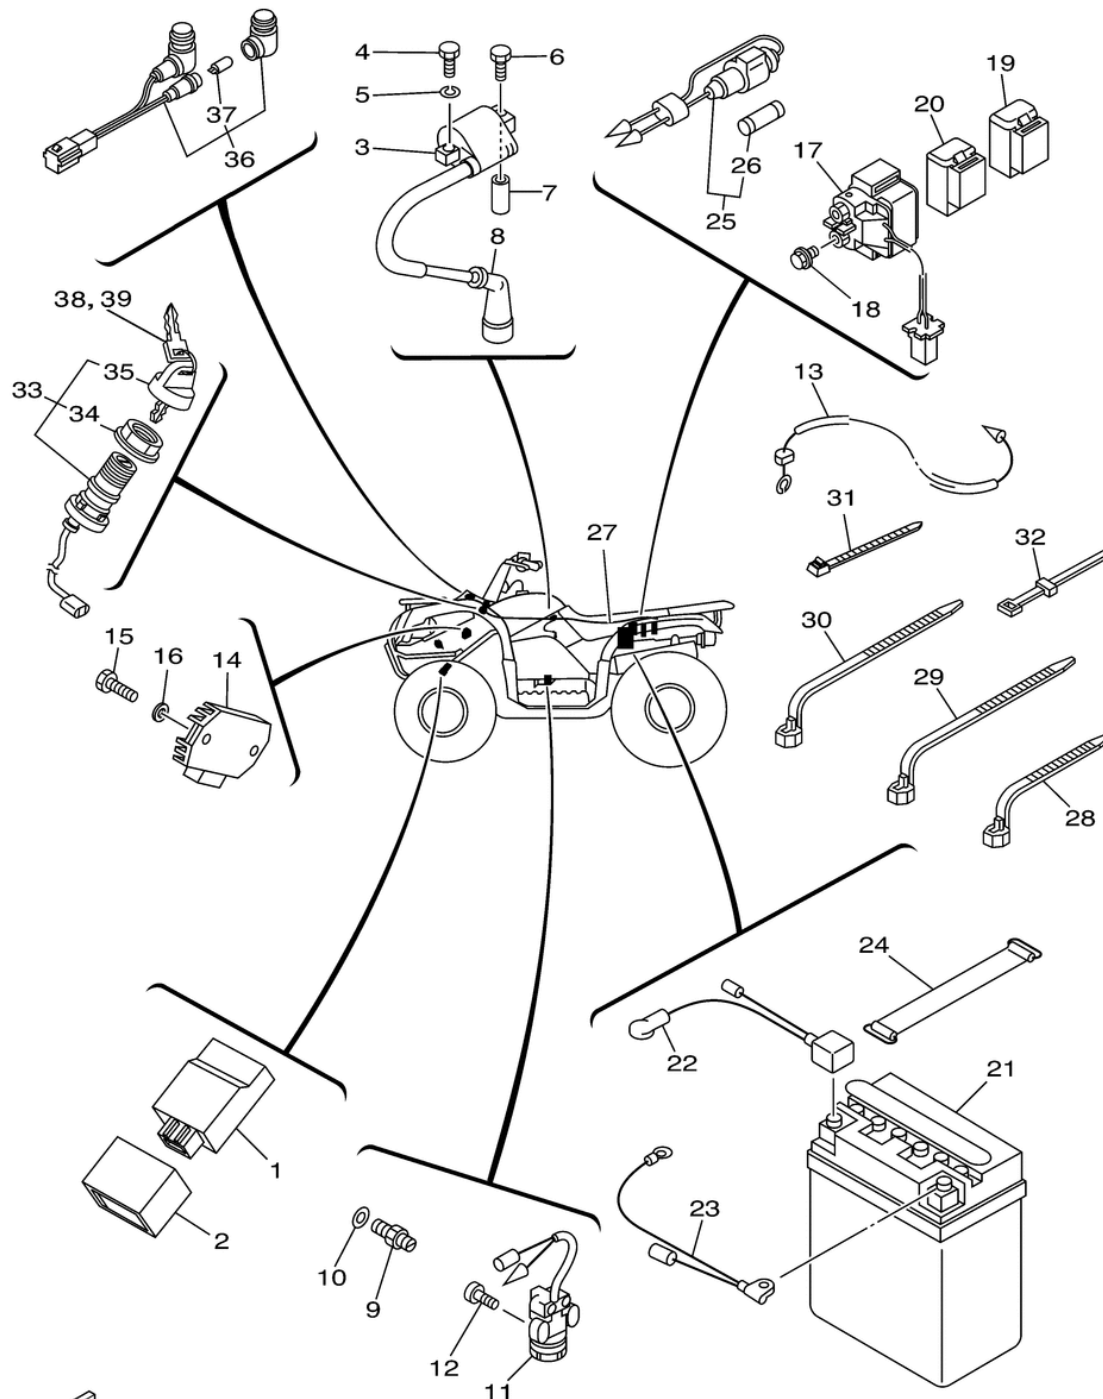

СПИСОК ДЕТАЛЕЙ ДЛЯ "ELECTRICAL 1" YAMAHA GRIZZLY 125 YFM125GXL_YFM125GXGR

//OEM.MOTO-ALL.RU/

ТЕЛ.: +7 (495) 177-12-75

1C55110-D330

СПИСОК ДЕТАЛЕЙ ДЛЯ "ELECTRICAL 1" YAMAHA GRIZZLY 125 YFM125GXL_YFM125GXGR

//OEM.MOTO-ALL.RU/

ТЕЛ.: +7 (495) 177-12-75

№	№ OEM	наличие / срок поставки	Наименование	Кол-во в узле
1	3FA-85540-20-00	Срок поставки от 22 дней	C.D.I. UNIT ASSY	1
2	5HP-85546-00-00	Срок поставки от 22 дней	BAND	1
4	97002-06020-00	Срок поставки от 19 дней	superceded	1
6	90109-06723-00	Срок поставки от 22 дней	BOLT	1
7	90445-072A4-00	Срок поставки от 22 дней	HOSE (L15	1
9	4KM-82540-00-00	Срок поставки от 22 дней	NEUTRAL SWITCH ASSY	1
10	90430-10148-00	Срок поставки от 22 дней	GASKET	1
11	3FA-82627-00-00	Срок поставки от 22 дней	SWITCH	1
12	90149-05024-00	Срок поставки от 22 дней	SCREW	2
13	3FA-82541-00-00	Срок поставки от 22 дней	WIRE,LEAD	1
14	5GT-81960-00-00	Срок поставки от 22 дней	RECTIFIER/REG. ASSY	1
15	97002-06020-00	Срок поставки от 19 дней	superceded	2
17	3MW-81940-01-00	Срок поставки от 22 дней	STARTER RELAY ASSY	1
18	95022-06008-00	Срок поставки от 22 дней	BOLT, FLANGE	2
19	29U-81950-93-00	Срок поставки от 22 дней	RELAY ASSY	1
20	2NL-81950-92-00	Срок поставки от 22 дней	RELAY ASSY	1
22	3FA-82115-01-00	Срок поставки от 22 дней	WIRE, PLUS LEAD	1
23	1VJ-82116-00-00	Срок поставки от 22 дней	WIRE, MINUS LEAD	1
24	133-82131-00-00	Срок поставки от 22 дней	BAND,BATTERY	1
25	1UY-82150-00-00	Срок поставки от 22 дней	FUSE HOLDER ASSY	1
26	1UY-82151-00-00	Срок поставки от 22 дней	FUSE (15A	2
27	1C5-82590-00-00	Срок поставки от 22 дней	WIRE HARNESS ASSY	1
29	90464-15195-00	Срок поставки от 22 дней	CLAMP	1
31	90465-10098-00	Срок поставки от 19 дней	CLAMP	1
32	437-83936-01-00	Срок поставки от 22 дней	BAND,SWITCH CORD	4
33	5LP-82510-00-00	Срок поставки от 22 дней	MAIN SWITCH ASSY	1
34	3HN-82569-00-00	Срок поставки от 22 дней	NUT, MAIN SWITCH	1
35	3HN-82579-00-00	Срок поставки от 22 дней	CAP, KEY	1
36	5TE-83530-00-00	Срок поставки от 22 дней	PILOT LIGHT ASSY	1
38	90890-56001-00	Срок поставки от 22 дней	ATV KEY BLANK (A-TYP	1
39	90890-56002-00	Срок поставки от 22 дней	ATV KEY BLANK (B-TYP	1