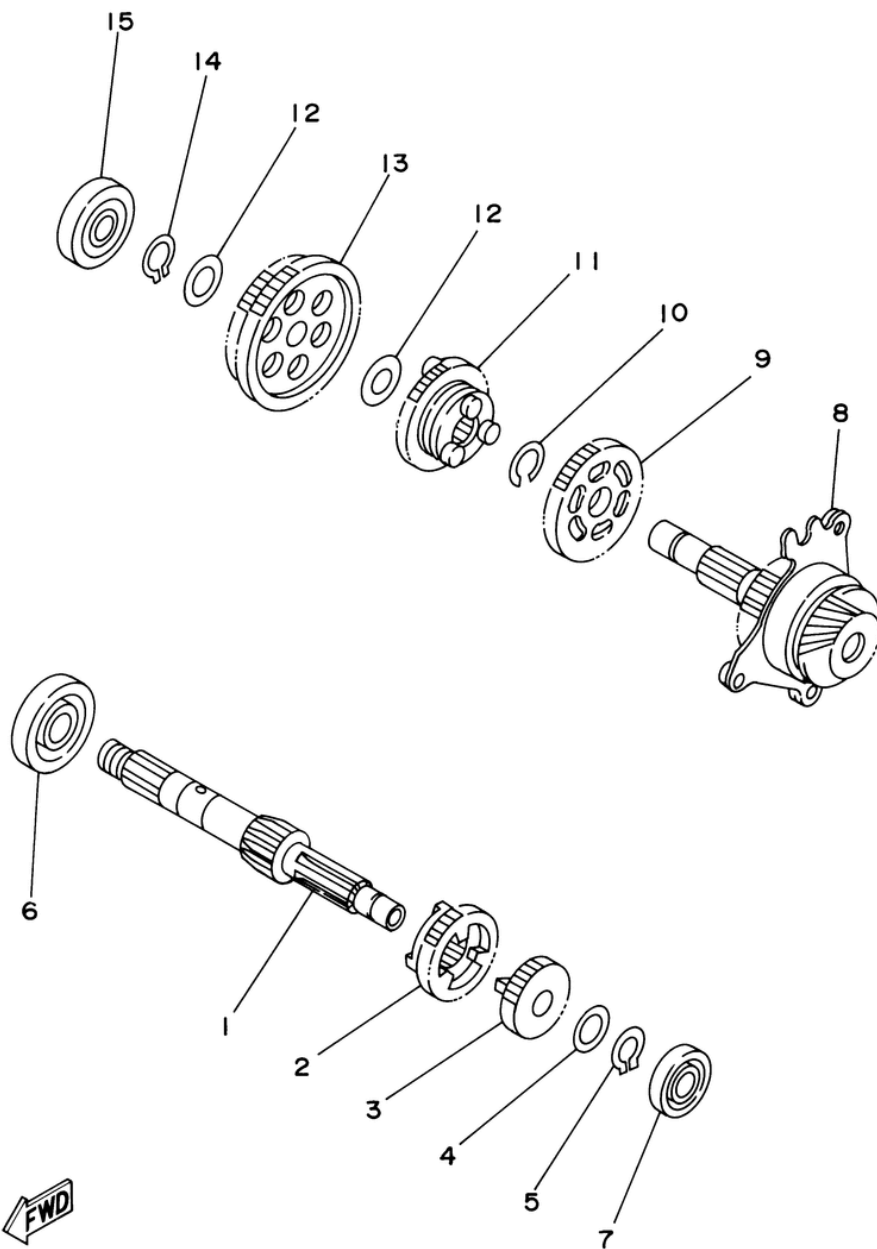

СПИСОК ДЕТАЛЕЙ ДЛЯ "TRANSMISSION" YAMAHA RAPTOR 80 YFM80RW

//OEM.MOTO-ALL.RU/

ТЕЛ.: +7 (495) 177-12-75

4EM1100-2120

СПИСОК ДЕТАЛЕЙ ДЛЯ "TRANSMISSION" YAMAHA RAPTOR 80 YFM80RW

//OEM.MOTO-ALL.RU/

ТЕЛ.: +7 (495) 177-12-75

№	№ OEM	наличие / срок поставки	Наименование	Кол-во в узле
1	2HX-17411-01-00	Срок поставки от 22 дней	AXLE,MAIN	1
2	55X-17131-00-00	Срок поставки от 22 дней	GEAR,3RD PINION	1
3	2HX-17121-00-00	Срок поставки от 22 дней	GEAR, 2ND PINION	1
4	90201-124F8-00	Срок поставки от 22 дней	WASHER, PLATE (2HX	1
5	99009-12400-00	Срок поставки от 22 дней	CIRCLIP	1
7	93306-00105-00	Срок поставки от 22 дней	BEARING	1
8	3GB-17402-00-00	Срок поставки от 22 дней	DRIVE AXLE ASY	1
9	55X-17231-00-00	Срок поставки от 22 дней	GEAR,3RD WHEEL	1
10	93440-16089-00	Срок поставки от 22 дней	CIRCLIP,OUTER	1
11	55X-17241-00-00	Срок поставки от 22 дней	GEAR,4TH WHEEL	1
13	3GB-17211-00-00	Срок поставки от 22 дней	GEAR,1ST WHEEL	1
14	99009-12400-00	Срок поставки от 22 дней	CIRCLIP	1
15	93306-30101-00	Срок поставки от 22 дней	BEARING	1