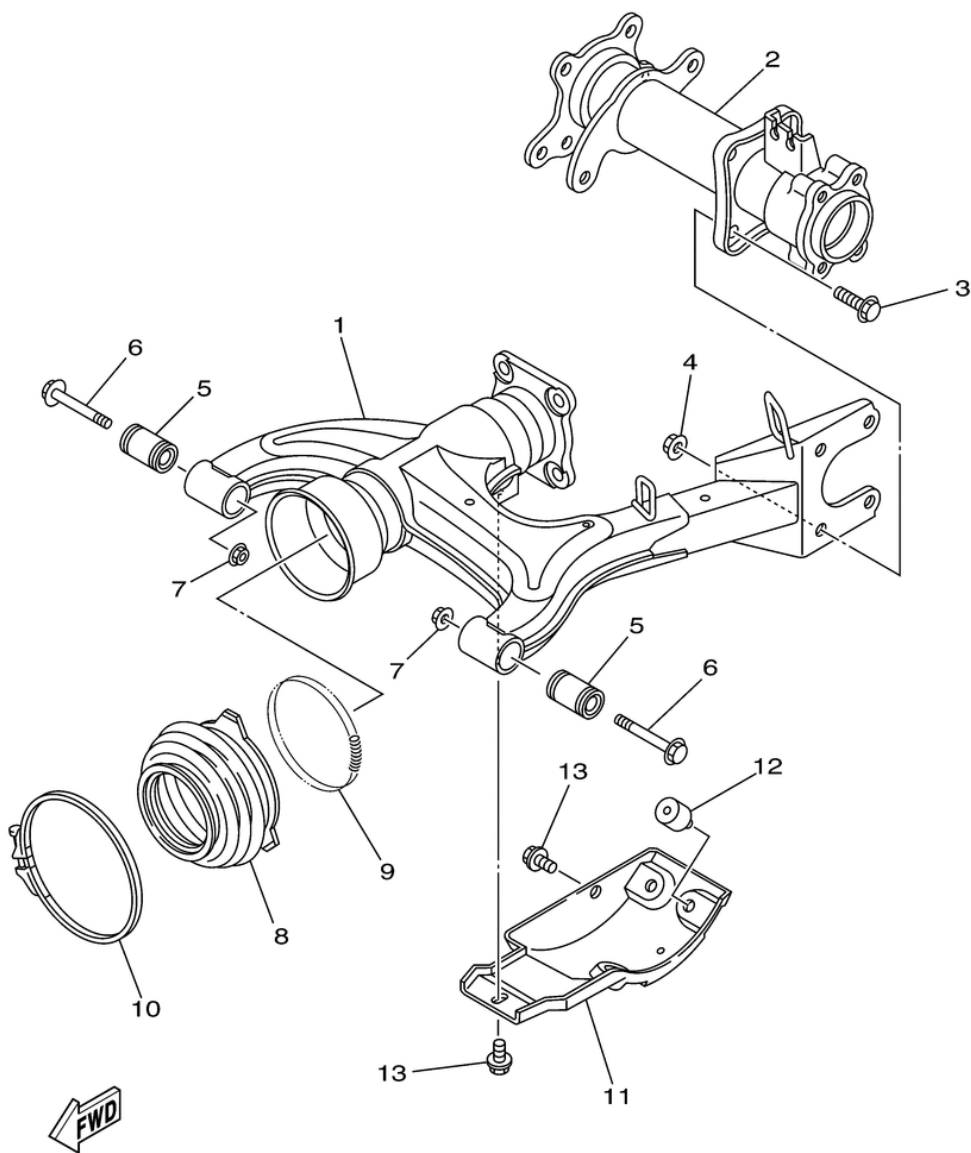

СПИСОК ДЕТАЛЕЙ ДЛЯ "REAR ARM" YAMAHA WOLVERINE 350 2WD YFM35XV

//OEM.MOTO-ALL.RU/

ТЕЛ.: +7 (495) 177-12-75

3D51110-E210

СПИСОК ДЕТАЛЕЙ ДЛЯ "REAR ARM" YAMAHA WOLVERINE 350 2WD YFM35XV

//OEM.MOTO-ALL.RU/

ТЕЛ.: +7 (495) 177-12-75

№	№ OEM	наличие / срок поставки	Наименование	Кол-во в узле
1	3C2-F2110-00-00	Срок поставки от 22 дней	REAR ARM	1
2	5TE-G6540-12-00	Срок поставки от 22 дней	REAR AXLE HOUSING CO	1
4	95707-10500-00	Срок поставки от 22 дней	NUT,FLANGE (8AB	4
5	5ND-F2123-00-00	Срок поставки от 22 дней	BUSH 1	2
6	90105-12660-00	Срок поставки от 22 дней	BOLT, WASHER	2
7	95607-12200-00	Срок поставки от 22 дней	NUT,U FLANGE	2
8	5ND-F2189-00-00	Срок поставки от 22 дней	BOOT, RUBBER	1
9	90506-07135-00	Срок поставки от 22 дней	SPRING,TENSION	1
10	90460-85277-00	Срок поставки от 22 дней	CLAMP,HOSE	1
12	109-27114-00-00	Срок поставки от 22 дней	STOPPER,MAIN STAND	3