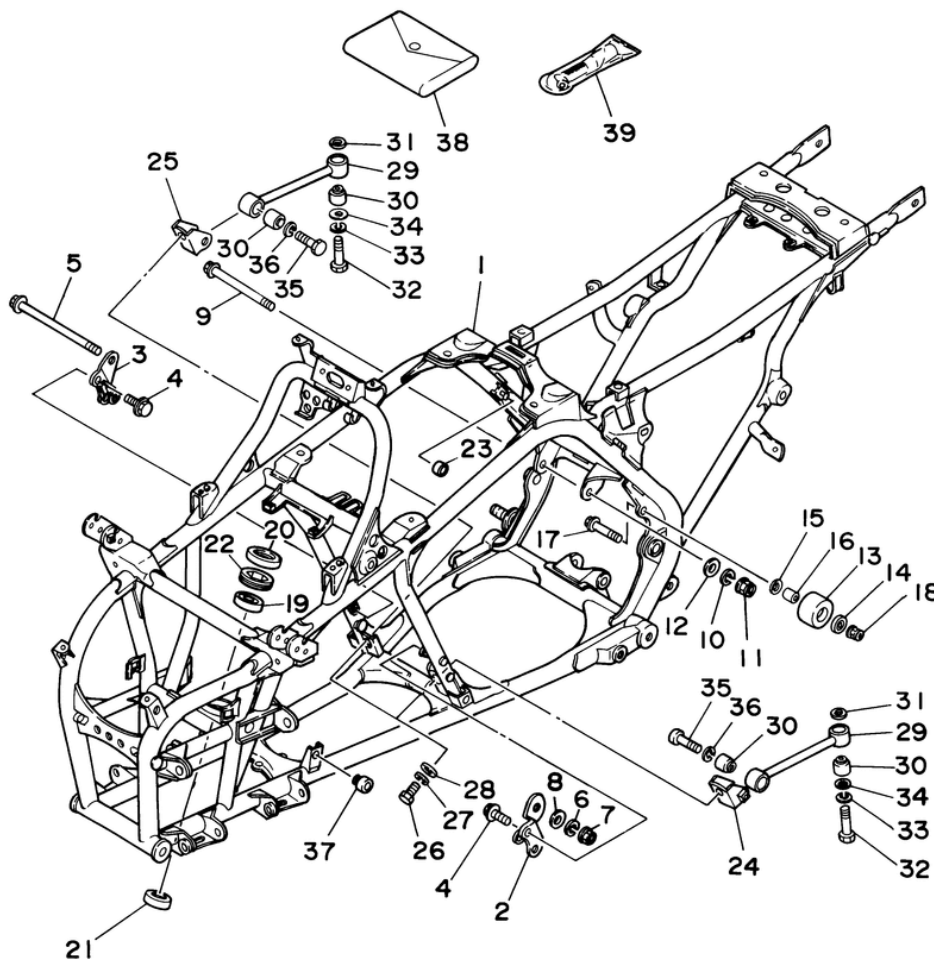

# СПИСОК ДЕТАЛЕЙ ДЛЯ "FRAME" YAMAHA BANSHEE SP YFZ350SPV

//OEM.MOTO-ALL.RU/

ТЕЛ.: +7 (495) 177-12-75

3GG4100-1150

# СПИСОК ДЕТАЛЕЙ ДЛЯ "FRAME" YAMAHA BANSHEE SP YFZ350SPV

//OEM.MOTO-ALL.RU/

ТЕЛ.: +7 (495) 177-12-75

№	№ OEM	наличие / срок поставки	Наименование	Кол-во в узле
1	3GG-21110-21-P1	Срок поставки от 22 дней	FRAME COMP.	1
4	95817-08025-00	Срок поставки от 22 дней	BOLT,FLANGE(4LN	4
6	92907-10100-00	Срок поставки от 22 дней	WASHER(6TA	1
8	92990-10600-00	Срок поставки от 22 дней	WASHER	1
10	92907-10100-00	Срок поставки от 22 дней	WASHER(6TA	1
12	92990-10600-00	Срок поставки от 22 дней	WASHER	1
13	2НН-22178-00-00	Срок поставки от 22 дней	TENSIONER	2
14	93300-60804-00	Срок поставки от 22 дней	BEARING	2
15	90201-086P8-00	Срок поставки от 22 дней	WASHER, PLATE	2
16	90387-086N4-00	Срок поставки от 22 дней	COLLAR	2
17	95027-08045-00	Срок поставки от 22 дней	BOLT,SMALL FLANGE	2
20	93102-25081-00	Срок поставки от 22 дней	OIL SEAL,SD-TYPE	1
21	93102-25099-00	Срок поставки от 22 дней	OIL SEAL,SD-TYPE	1
22	2GU-23872-00-00	Срок поставки от 19 дней	HOLDER,BEARING	1
23	90480-12299-00	Срок поставки от 22 дней	GROMMET	2
27	92907-10100-00	Срок поставки от 22 дней	WASHER(6TA	2
28	92907-10600-00	Срок поставки от 22 дней	WASHER (6TA	2
29	2GU-21314-00-00	Срок поставки от 22 дней	STAY,ENGINE 1	2
30	4L0-21485-00-00	Срок поставки от 22 дней	DAMPER,RUBBER 1	4
31	92907-10600-00	Срок поставки от 22 дней	WASHER (6TA	2
33	92907-10100-00	Срок поставки от 22 дней	WASHER(6TA	2
34	92907-10600-00	Срок поставки от 22 дней	WASHER (6TA	2
36	92907-10100-00	Срок поставки от 22 дней	WASHER(6TA	2
37	4N0-27114-00-00	Срок поставки от 22 дней	STOPPER,MAIN STAND	2
38	2GU-28100-10-00	Срок поставки от 22 дней	TOOL KIT	1
39	1NV-2811A-01-00	Срок поставки от 22 дней	GAUGE,AIR	1