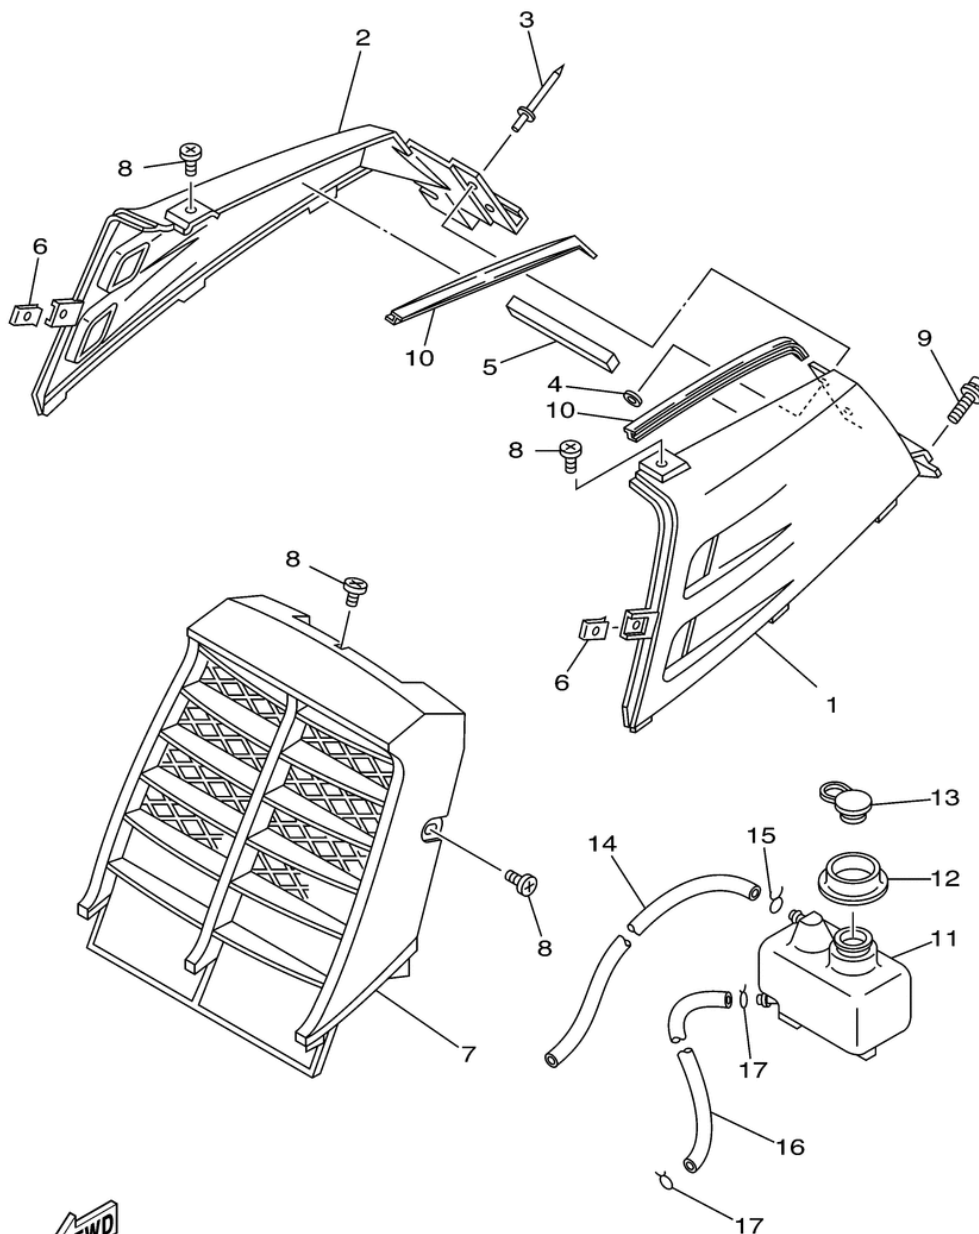

СПИСОК ДЕТАЛЕЙ ДЛЯ "SIDE COVER" YAMAHA BANSHEE YFZ350T

//OEM.MOTO-ALL.RU/

ТЕЛ.: +7 (495) 177-12-75

5FK6100-0180

СПИСОК ДЕТАЛЕЙ ДЛЯ "SIDE COVER" YAMAHA BANSHEE YFZ350T

//OEM.MOTO-ALL.RU/

ТЕЛ.: +7 (495) 177-12-75

№	№ OEM	наличие / срок поставки	Наименование	Кол-во в узле
1	2GU-21711-80-00	Срок поставки от 22 дней	COVER, SIDE 1 (LEFT-	1
1	2GU-21711-A0-00	Срок поставки от 22 дней	COVER, SIDE 1	1
2	2GU-21721-80-00	Срок поставки от 22 дней	COVER, SIDE 2 (RIGHT	1
2	2GU-21721-A0-00	Срок поставки от 22 дней	COVER, SIDE 2	1
3	90267-40076-00	Срок поставки от 22 дней	RIVET,BLIND	2
4	90201-047A2-00	Срок поставки от 22 дней	WASHER,PLATE	2
5	2GU-21747-00-00	Срок поставки от 22 дней	DAMPER	1
7	2GU-23391-80-00	Срок поставки от 22 дней	PANEL, FRONT (DPBSE-	1
7	5FK-23391-B0-00	Срок поставки от 22 дней	PANEL, FRONT	1
8	90154-05013-00	Срок поставки от 22 дней	SCREW,BINDING	5
9	90159-06082-00	Срок поставки от 22 дней	SCREW,WITH WASHER	2
11	2GU-21871-00-00	Срок поставки от 22 дней	TANK,RECOVERY	1
12	90480-48399-00	Срок поставки от 22 дней	GROMMET	1
13	10V-21875-00-00	Срок поставки от 22 дней	CAP	1
14	90445-084J0-00	Срок поставки от 22 дней	HOSE (3GG	1
17	90467-08003-00	Срок поставки от 22 дней	CLIP,SCISSOR	2