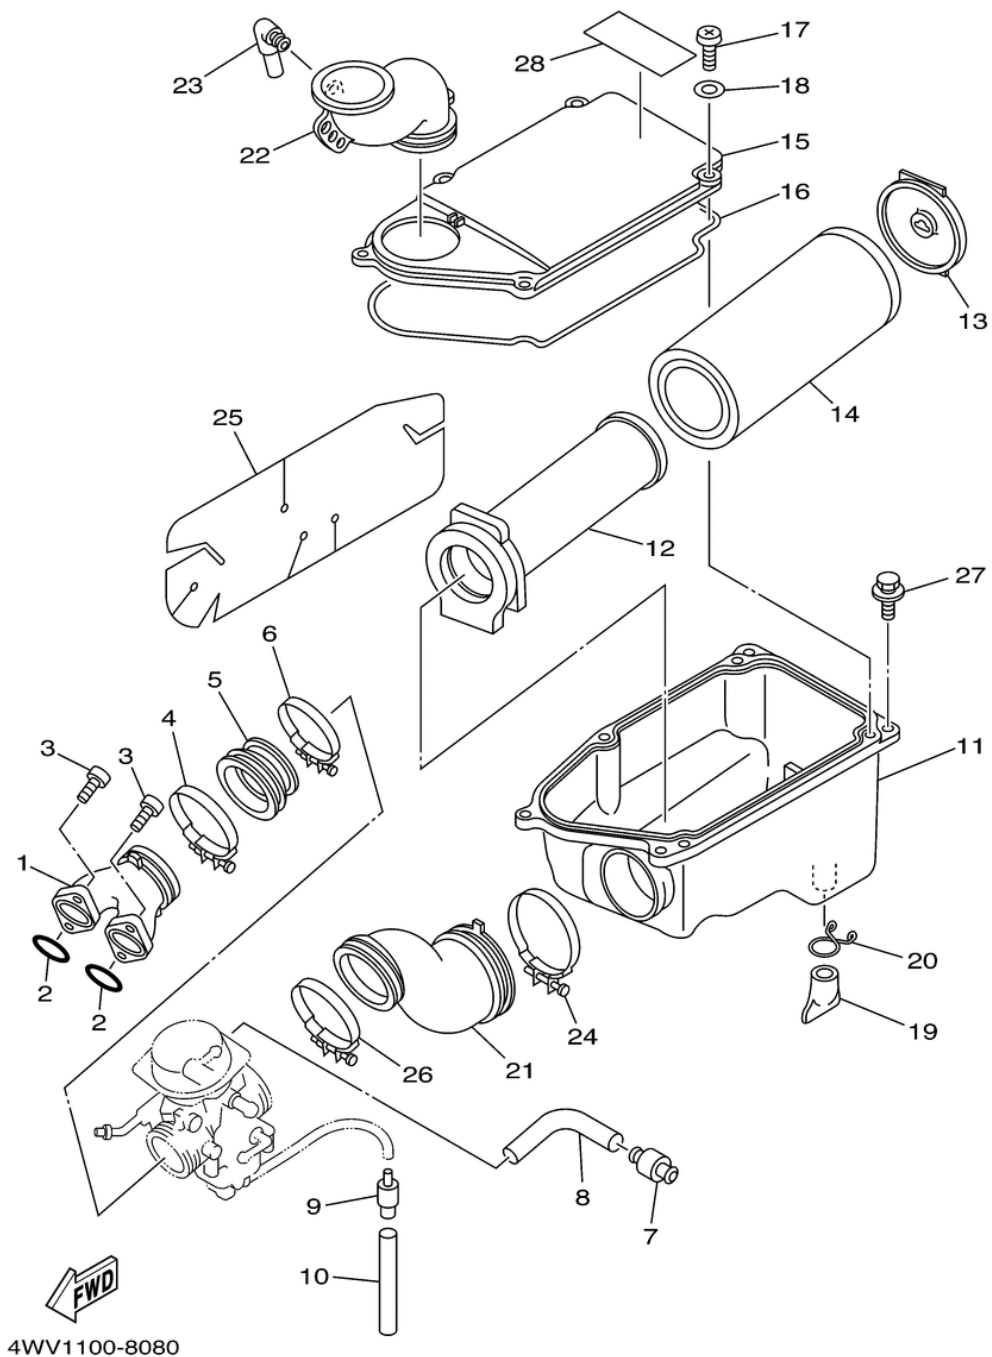

СПИСОК ДЕТАЛЕЙ ДЛЯ "INTAKE" YAMAHA GRIZZLY REALTREE YFM600FHM_YFM600FHMC

//OEM.MOTO-ALL.RU/

ТЕЛ.: +7 (495) 177-12-75

СПИСОК ДЕТАЛЕЙ ДЛЯ "INTAKE" YAMAHA GRIZZLY REALTREE YFM600FHM_YFM600FHMC

//OEM.MOTO-ALL.RU/

ТЕЛ.: +7 (495) 177-12-75

№	№ OEM	наличие / срок поставки	Наименование	Кол-во в узле
2	93210-36769-00	Срок поставки от 22 дней	O-RING (2TY	2
3	91317-06020-00	Срок поставки от 22 дней	BOLT (4FL	4
5	4WV-13596-00-00	Срок поставки от 22 дней	JOINT, CARBURETOR	1
7	4X7-14467-01-00	Срок поставки от 22 дней	SEAL	1
8	4WV-14349-00-00	Срок поставки от 22 дней	PIPE	1
9	24W-14193-00-00	Срок поставки от 22 дней	PIPE	1
12	1UY-14458-01-00	Срок поставки от 22 дней	GUIDE	1
13	1UY-14468-00-00	Срок поставки от 22 дней	PLATE,ELEMENT FITTING	1
14	1UY-14451-00-00	Срок поставки от 22 дней	ELEMENT,AIR CLNR	1
15	1UY-14412-01-00	Срок поставки от 22 дней	CAP,CLEANER CASE 1	1
17	98507-05016-00	Срок поставки от 22 дней	SCREW, PAN HEAD	5
18	92907-05600-00	Срок поставки от 22 дней	WASHER (1RW	5
19	59V-14457-00-00	Срок поставки от 22 дней	SEAL	1
20	90467-22080-00	Срок поставки от 22 дней	CLIP,SCISSOR	1
21	4WV-14453-00-00	Срок поставки от 22 дней	JOINT, AIR CLEANER	1
22	4WV-14437-00-00	Срок поставки от 22 дней	DUCT	1
23	31A-14419-00-00	Срок поставки от 22 дней	PIPE	1
25	4WV-1442F-01-00	Срок поставки от 22 дней	PROTECTOR	1
27	90119-06063-00	Срок поставки от 22 дней	BOLT,WITH WASHER	3
28	5GT-2179T-00-00	Срок поставки от 22 дней	PLATE, EPA 3 (CA	1