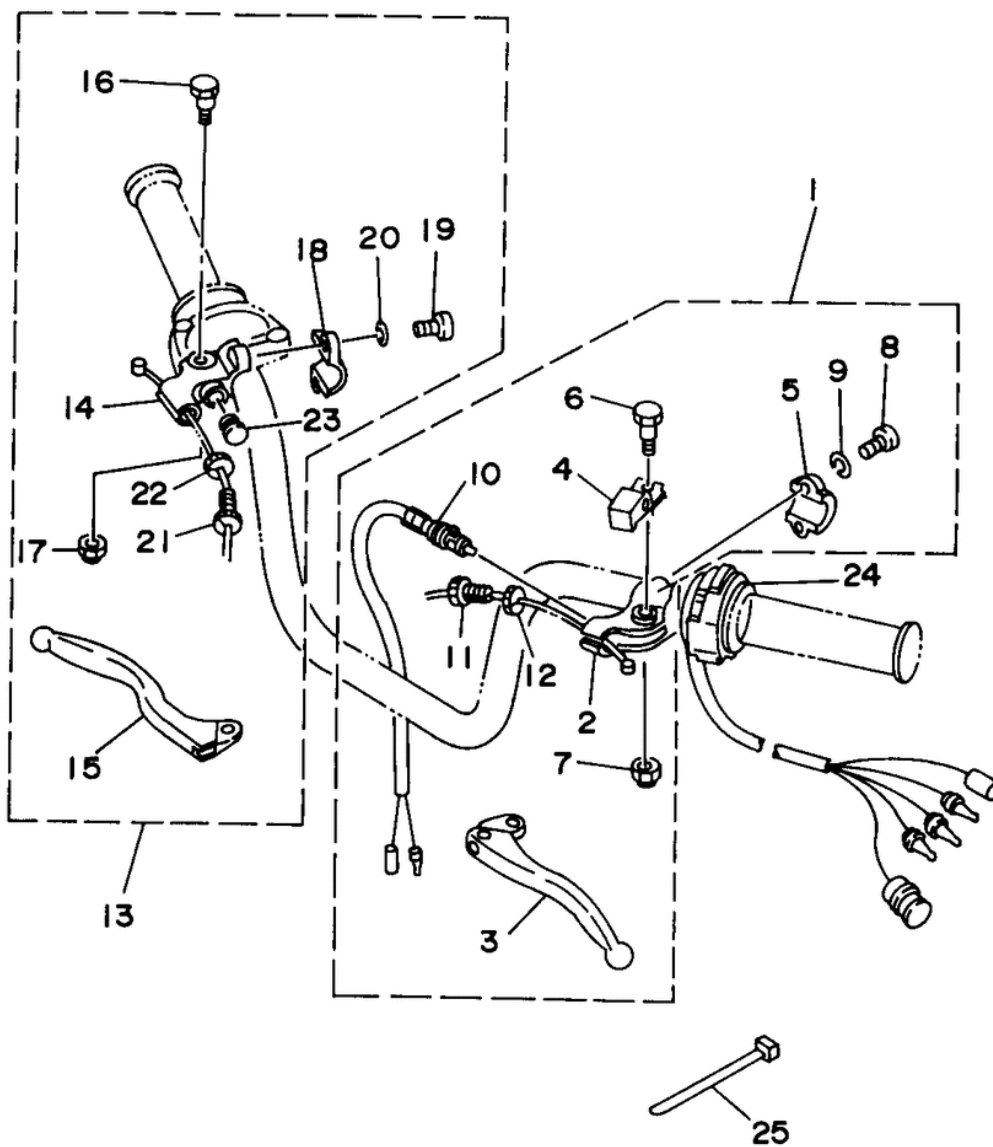

СПИСОК ДЕТАЛЕЙ ДЛЯ "HANDLE SWITCH LEVER" YAMAHA TIMBERWOLF YFB250UK

//OEM.MOTO-ALL.RU/

ТЕЛ.: +7 (495) 177-12-75

4BD8110-4390

СПИСОК ДЕТАЛЕЙ ДЛЯ "HANDLE SWITCH LEVER" YAMAHA TIMBERWOLF YFB250UK

//OEM.MOTO-ALL.RU/

ТЕЛ.: +7 (495) 177-12-75

№	№ OEM	наличие / срок поставки	Наименование	Кол-во в узле
1	4BD-82910-02-00	Срок поставки от 22 дней	LEVER HOLDER ASSY (L	1
3	2HT-83912-00-00	Срок поставки от 22 дней	LEVER 1	1
4	1YW-83965-00-00	Срок поставки от 22 дней	LEVER,LOCK	1
5	2XJ-82913-00-00	Срок поставки от 22 дней	HOLDER,LEVER LWR 1	1
9	92907-06100-00	Срок поставки от 22 дней	WASHER,SPRING	2
11	90123-08046-00	Срок поставки от 22 дней	BOLT	1
12	90179-08148-00	Срок поставки от 22 дней	NUT,SPEC'L SHAPE	1
13	4BD-82920-01-00	Срок поставки от 22 дней	LEVER HOLDER ASSY 2	1
14	3JN-82921-00-00	Срок поставки от 22 дней	HOLDER,LEVER 2	1
15	59V-83922-00-00	Срок поставки от 22 дней	LEVER R	1
16	90109-06799-00	Срок поставки от 22 дней	BOLT	1
18	2XJ-82913-00-00	Срок поставки от 22 дней	HOLDER,LEVER LWR 1	1
20	92907-06100-00	Срок поставки от 22 дней	WASHER,SPRING	2
21	90123-08046-00	Срок поставки от 22 дней	BOLT	1
22	90179-08148-00	Срок поставки от 22 дней	NUT,SPEC'L SHAPE	1
23	90338-12192-00	Срок поставки от 22 дней	PLUG,SPEC'L SHAPE	1
25	437-83936-01-00	Срок поставки от 22 дней	BAND,SWITCH CORD	3