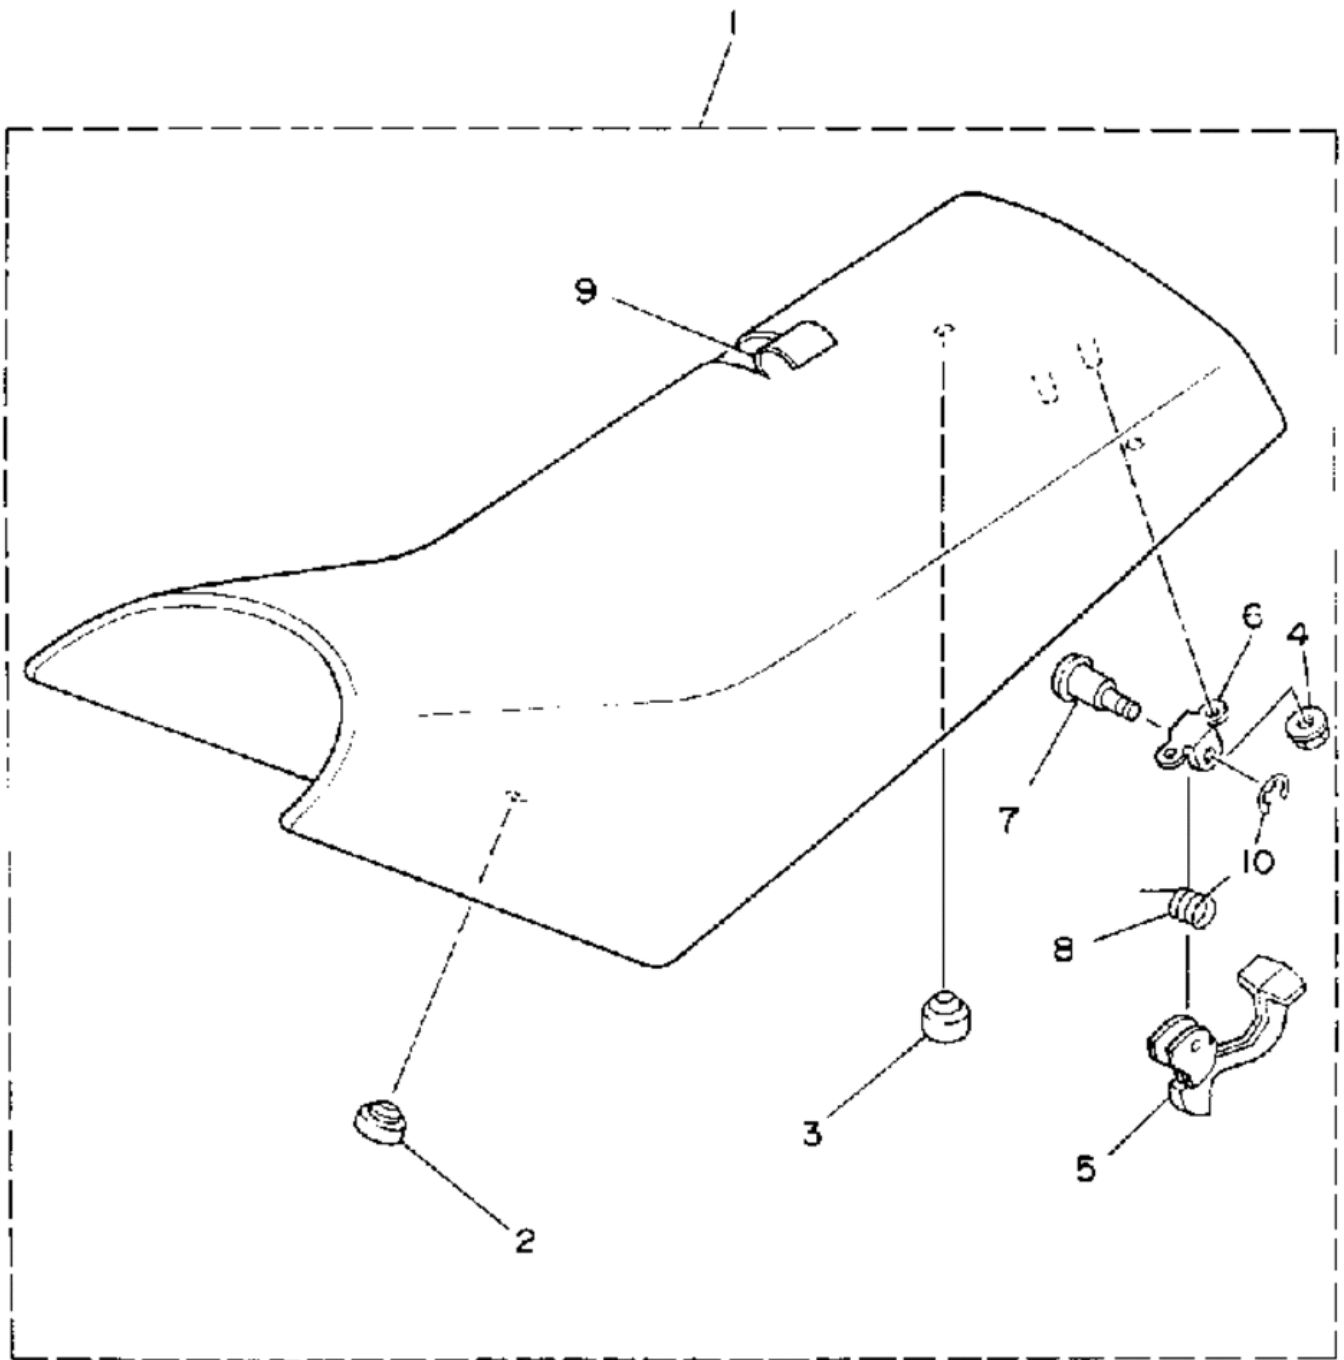

СПИСОК ДЕТАЛЕЙ ДЛЯ "SEAT" YAMAHA WARRIOR YFM350XD

//OEM.MOTO-ALL.RU/

ТЕЛ.: +7 (495) 177-12-75

3651110-9250

©2013 Yamaha Motor Corporation, U.S.A. All rights reserved.

СПИСОК ДЕТАЛЕЙ ДЛЯ "SEAT" YAMAHA WARRIOR YFM350XD

//OEM.MOTO-ALL.RU/

ТЕЛ.: +7 (495) 177-12-75

№	№ OEM	наличие / срок поставки	Наименование	Кол-во в узле
1	1UY-24710-10-00	Срок поставки от 22 дней	SEAT ASSY (BLACK	1
1	3GD-24710-20-00	Срок поставки от 22 дней	SINGLE SEAT ASSY	1
2	22W-24741-00-00	Срок поставки от 22 дней	PAD,SEAT	2
3	371-27114-00-00	Срок поставки от 22 дней	STOPPER,MAIN STAND	2
5	3GD-24776-00-00	Срок поставки от 22 дней	LEVER, SEAT	1
6	4K0-24775-00-00	Срок поставки от 22 дней	BRACKET,SEAT LEVER	1
7	4K0-24774-01-00	Срок поставки от 22 дней	PIN	1
8	90508-20454-00	Срок поставки от 22 дней	SPRING,TORSION	1
9	3GD-24731-20-00	Срок поставки от 22 дней	COVER,DOUBLE SEAT	1
9	1UY-24731-10-00	Срок поставки от 22 дней	COVER, SEAT (BLACK	1