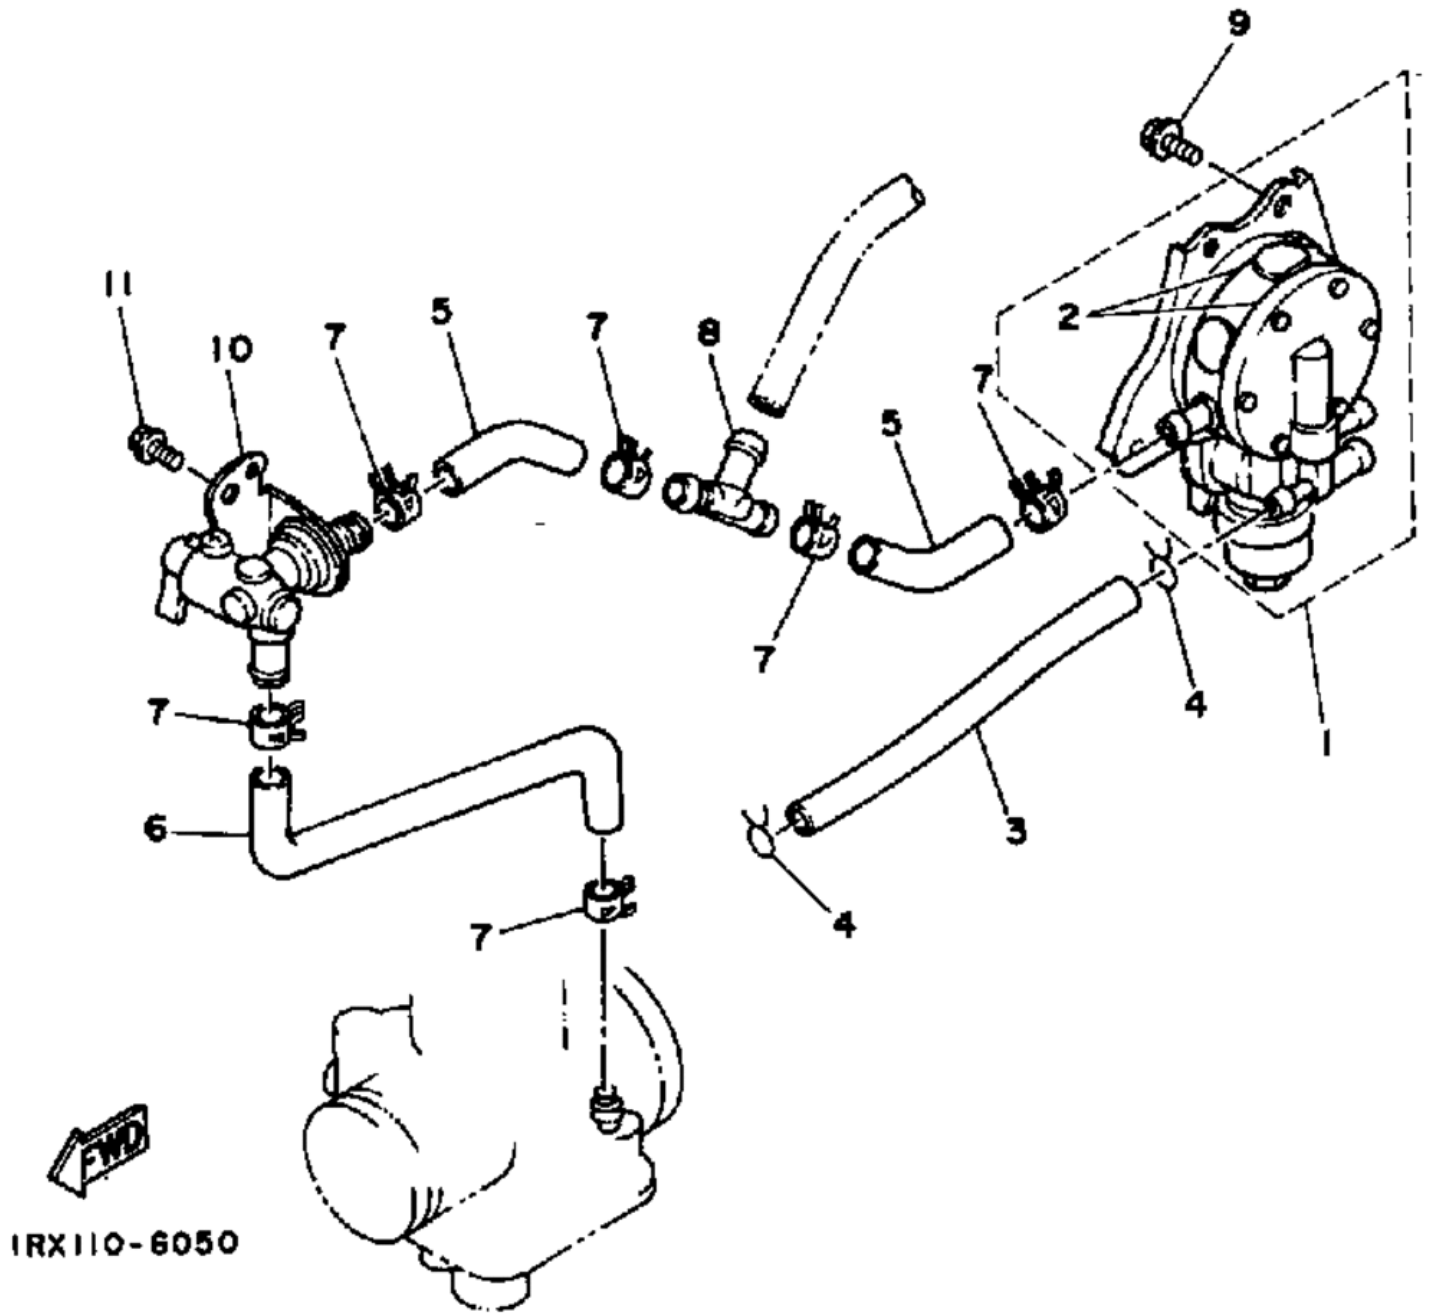

СПИСОК ДЕТАЛЕЙ ДЛЯ "FUEL PUMP-DRIVE GEAR" YAMAHA YTZ250S

//OEM.MOTO-ALL.RU/

ТЕЛ.: +7 (495) 177-12-75

©2013 Yamaha Motor Corporation, U.S.A. All rights reserved.

СПИСОК ДЕТАЛЕЙ ДЛЯ "FUEL PUMP-DRIVE GEAR" YAMAHA YTZ250S

//OEM.MOTO-ALL.RU/

ТЕЛ.: +7 (495) 177-12-75

№	№ OEM	наличие / срок поставки	Наименование	Кол-во в узле
1	38W-13910-10-00	Срок поставки от 22 дней	FUEL PUMP ASY	1
2	38W-W1391-01-00	Срок поставки от 22 дней	FUEL PUMP SEAL KIT	1
4	90467-08003-00	Срок поставки от 22 дней	CLIP,SCISSOR	2
6	38W-13976-00-00	Срок поставки от 22 дней	HOSE,FUEL 6	1
7	90467-10091-00	Срок поставки от 22 дней	CLIP,SCISSOR	6
8	90413-09022-00	Срок поставки от 22 дней	3-WAY	1
10	38W-24500-01-00	Срок поставки от 22 дней	FUEL COCK ASSY	1