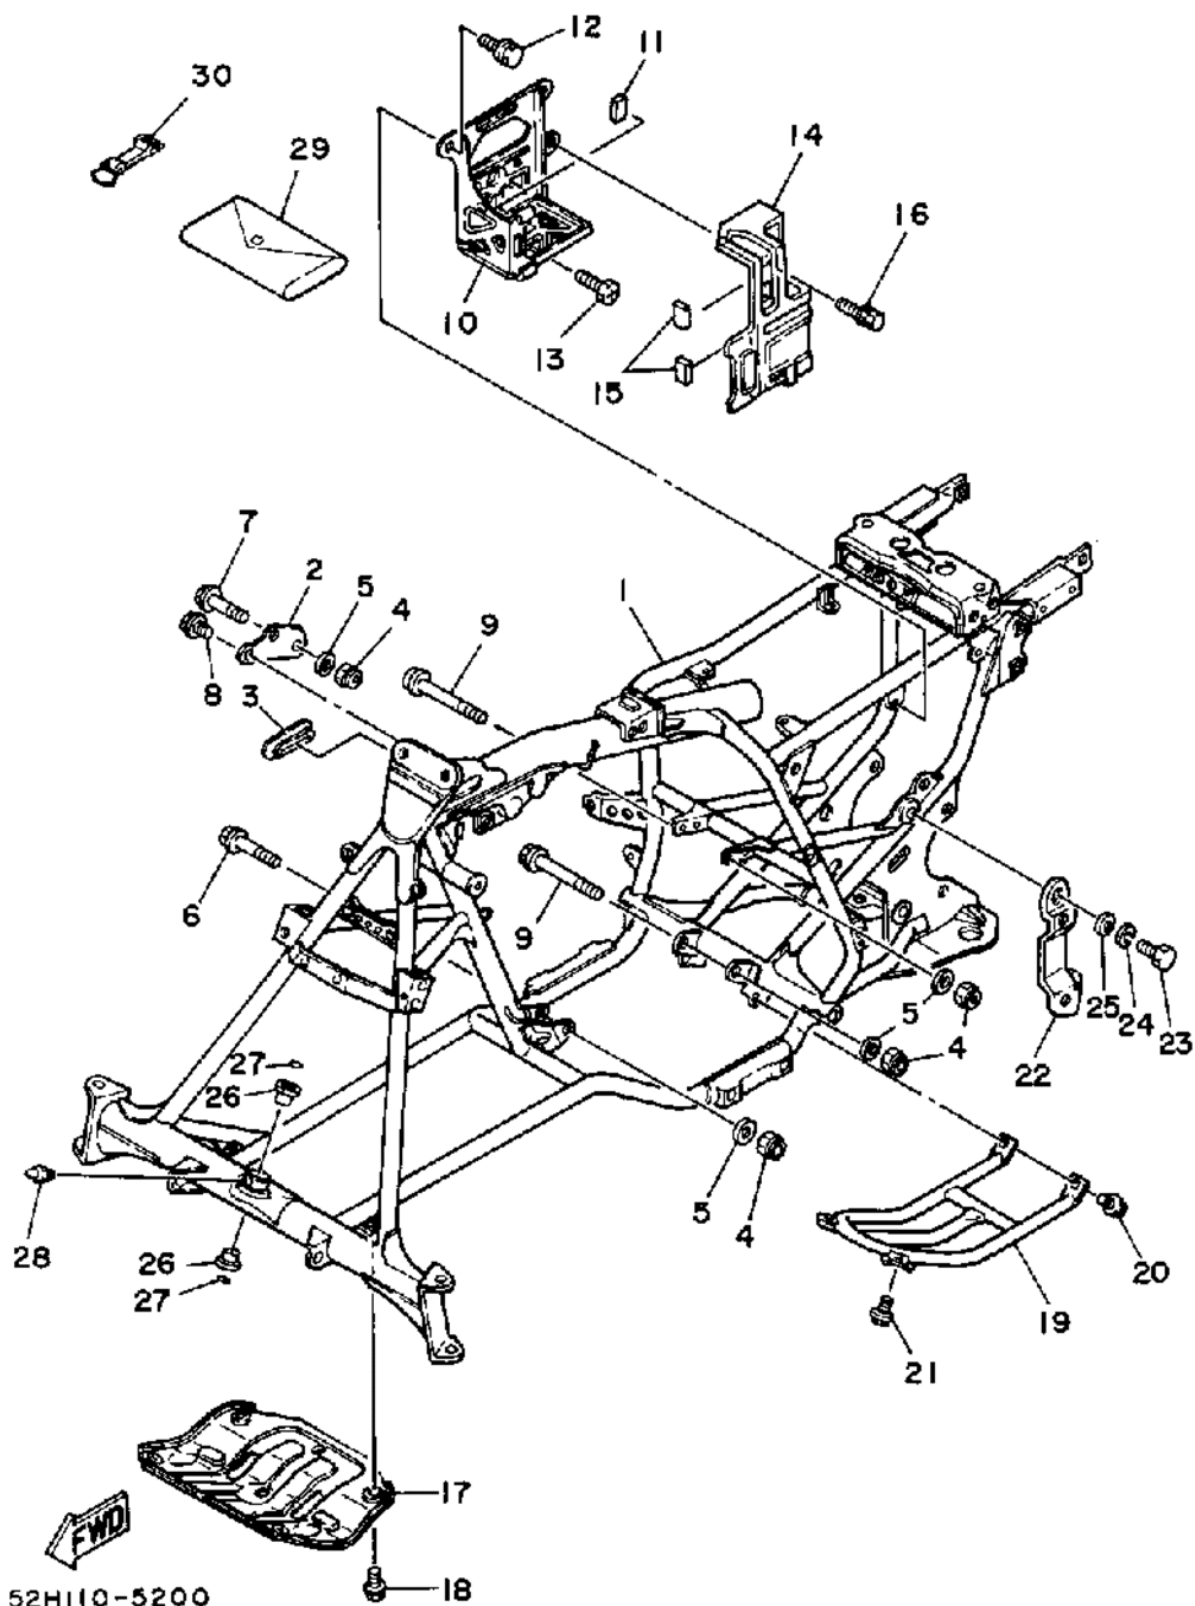

СПИСОК ДЕТАЛЕЙ ДЛЯ "FRAME" YAMAHA МОТО-4 YFM200N

//OEM.MOTO-ALL.RU/

ТЕЛ.: +7 (495) 177-12-75

СПИСОК ДЕТАЛЕЙ ДЛЯ "FRAME" ЯМАНА МОТО-4 YFM200N

//OEM.MOTO-ALL.RU/

ТЕЛ.: +7 (495) 177-12-75

№	№ OEM	наличие / срок поставки	Наименование	Кол-во в узле
1	52H-21110-00-33	Срок поставки от 22 дней	FRAME	1
2	52H-21315-00-00	Срок поставки от 22 дней	STAY,ENGINE 2	1
3	52H-2137Y-00-00	Срок поставки от 22 дней	GUIDE,AIR	2
4	90185-08089-00	Срок поставки от 22 дней	NUT,SELF-LOCKING	4
5	90201-094G1-00	Срок поставки от 22 дней	WASHER,PLATE	4
10	24W-21170-00-00	Срок поставки от 22 дней	BOX	1
11	3FC-2139R-00-00	Срок поставки от 22 дней	COVER 2	1
13	90153-06034-00	Срок поставки от 22 дней	SCREW,HEXAGON	1
14	24W-21245-00-00	Срок поставки от 22 дней	BOX	1
15	3FC-2139R-00-00	Срок поставки от 22 дней	COVER 2	2
17	52H-2147A-00-00	Срок поставки от 22 дней	GUARD,ENGINE 1	1
19	52H-21471-00-00	Срок поставки от 22 дней	PROTECTOR,ENGINE	1
24	92990-10100-00	Срок поставки от 22 дней	WASHER,SPRING	2
26	90381-15040-00	Срок поставки от 22 дней	BUSH,SOLID	2
27	93210-15566-00	Срок поставки от 22 дней	O-RING	2
28	93700-06M03-00	Срок поставки от 22 дней	NIPPLE,GREASE	1
29	59V-28100-00-00	Срок поставки от 22 дней	TOOL KIT	1
30	21V-21376-00-00	Срок поставки от 22 дней	BAND,TOOL	1