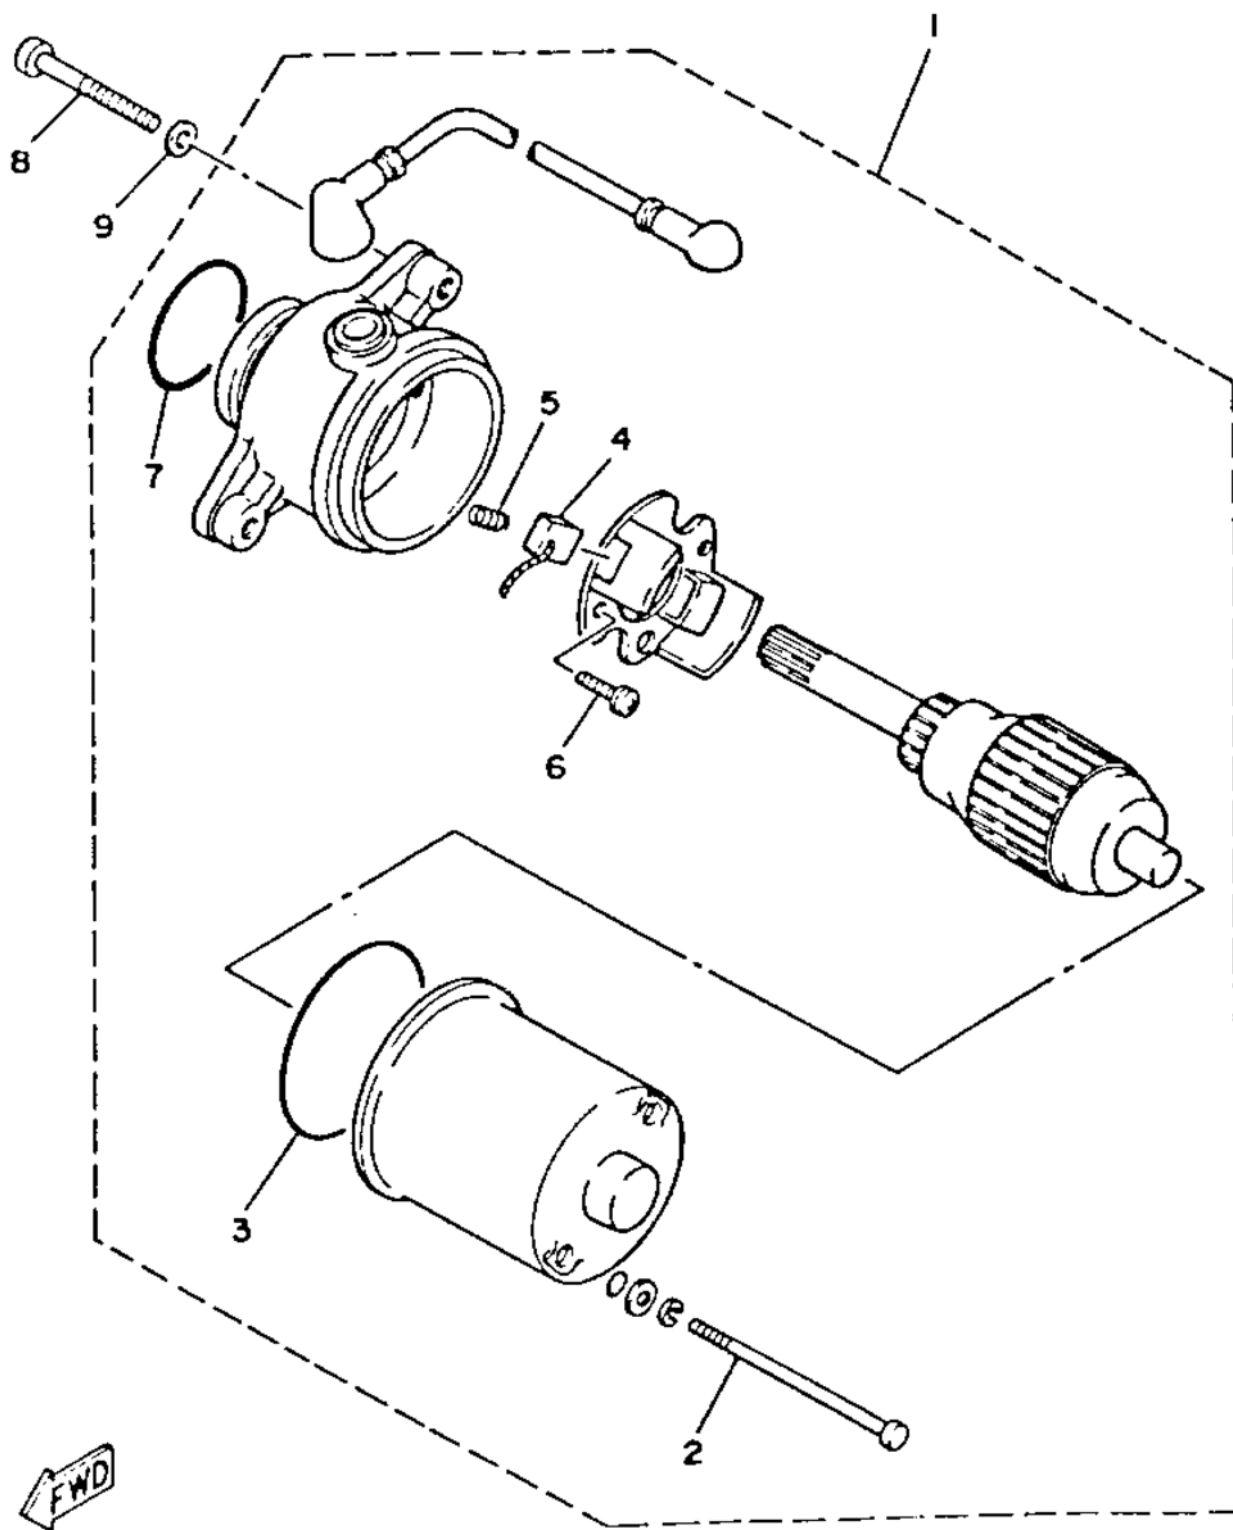

СПИСОК ДЕТАЛЕЙ ДЛЯ "STARTING MOTOR" YAMAHA BADGER YFM80N

//OEM.MOTO-ALL.RU/

ТЕЛ.: +7 (495) 177-12-75

55x110-5290

©2013 Yamaha Motor Corporation, U.S.A. All rights reserved.

СПИСОК ДЕТАЛЕЙ ДЛЯ "STARTING MOTOR" YAMAHA BADGER YFM80N

//OEM.MOTO-ALL.RU/

ТЕЛ.: +7 (495) 177-12-75

№	№ OEM	наличие / срок поставки	Наименование	Кол-во в узле
1	55X-81800-51-00	Срок поставки от 22 дней	STARTER MOTOR ASSY	1
2	22J-81826-50-00	Срок поставки от 22 дней	BOLT	2
3	5J3-81847-50-00	Срок поставки от 22 дней	O-RING	1
4	22J-81801-50-00	Срок поставки от 22 дней	BRUSH SET	1
5	5J3-81855-50-00	Срок поставки от 22 дней	SPRING,BRUSH	2
7	22J-81847-50-00	Срок поставки от 22 дней	O-RING	1
9	92990-06200-00	Срок поставки от 22 дней	WASHER	1