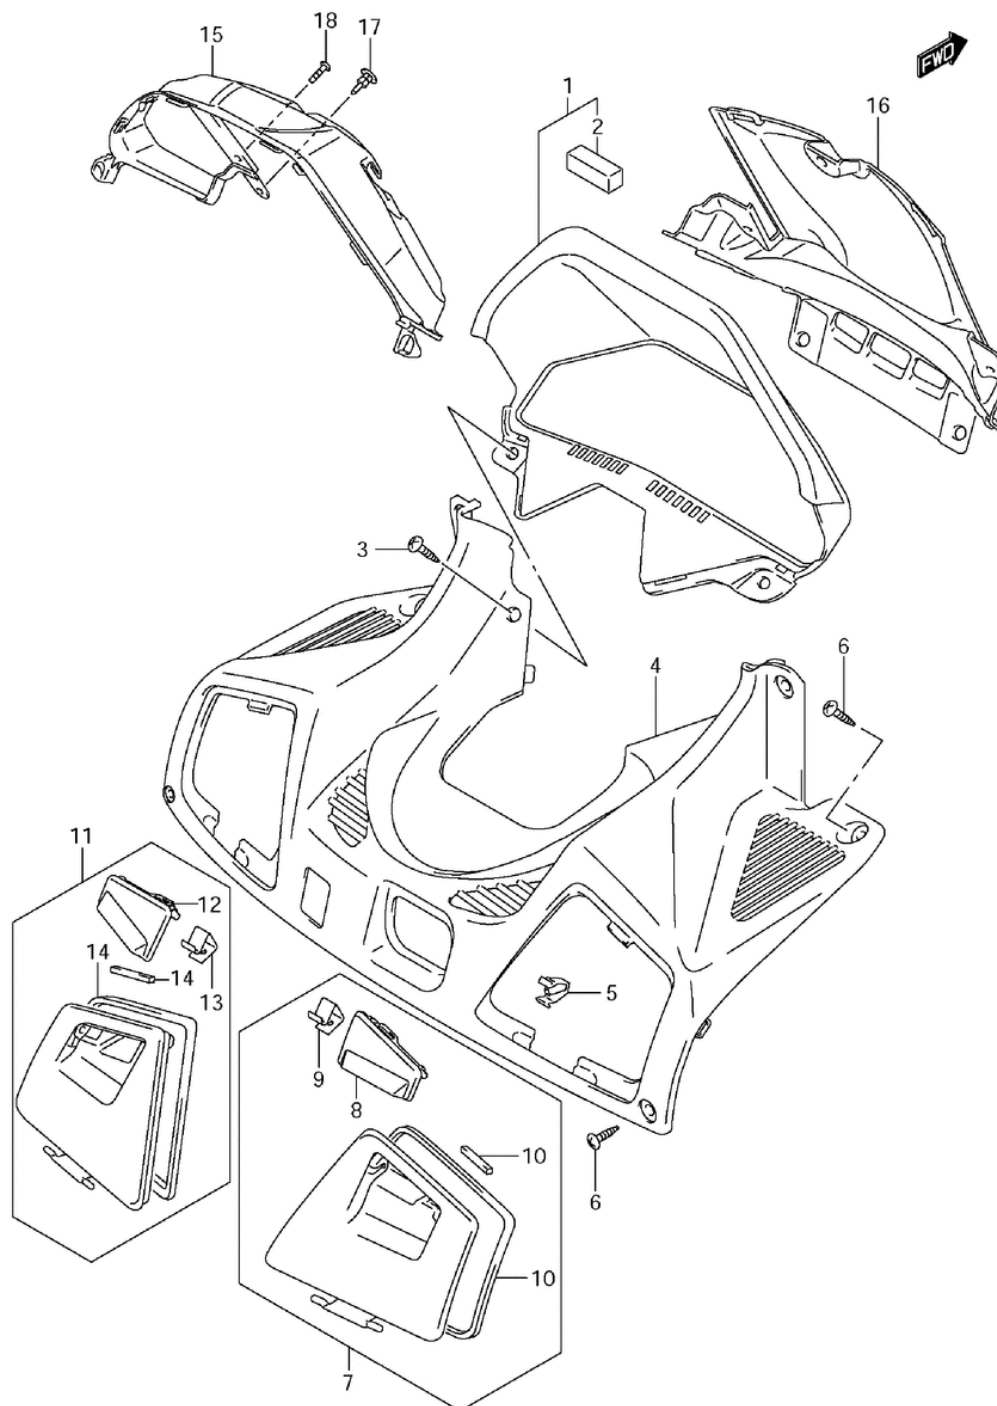

СПИСОК ДЕТАЛЕЙ ДЛЯ "METER PANEL (AN650A L1 E33)" SUZUKI AN650A

//OEM.MOTO-ALL.RU/

ТЕЛ.: +7 (495) 177-12-75

FIG.90

AN650L1 E3 E28_090
METER PANEL

СПИСОК ДЕТАЛЕЙ ДЛЯ "METER PANEL (AN650A L1 E33)" SUZUKI AN650A

//OEM.MOTO-ALL.RU/

ТЕЛ.: +7 (495) 177-12-75

№	№ OEM	наличие / срок поставки	Наименование	Кол-во в узле
1	94420-10G00-Y0J	Срок поставки от 27 дней	PANEL,METER,REA	1
2	94423-10G00	Срок поставки от 27 дней	CUSHION	1
3	09122-66006	Срок поставки от 27 дней	SCREW	2
4	94671-10G00-Y0J	Срок поставки от 27 дней	PANEL,FRONT	1
5	09409-08326	Срок поставки от 27 дней	CLIP	2
6	09132-05053	Срок поставки от 6 дней	BOLT	6
7	92140-10G10-Y0J	Срок поставки от 27 дней	LID COMP,FRONT	1
8	92143-10G10-Y0J	Срок поставки от 27 дней	LOCK,FR PANEL B	1
9	92144-10G10	Срок поставки от 27 дней	SPRING,FRONT PA	1
10	92145-10G00	Срок поставки от 27 дней	CUSHION,FR PANE	2
11	92150-10G10-Y0J	Срок поставки от 27 дней	LID COMP,FRONT	1
12	92153-10G10-Y0J	Срок поставки от 3 дней	LOCK,FR PANEL B	1
13	92144-10G10	Срок поставки от 27 дней	SPRING,FRONT PA	1
14	92145-10G00	Срок поставки от 27 дней	CUSHION,FR PANE	2
15	94421-10GA0-Y0J	Срок поставки от 27 дней	PANEL,METER FRO	1
16	94424-10GA0-Y0J	Срок поставки от 27 дней	PANEL,METER FRO	1
17	09409-08308-5ES	Срок поставки от 6 дней	CLIP(BLACK	1
18	02142-0512B	Срок поставки от 27 дней	SCREW	4