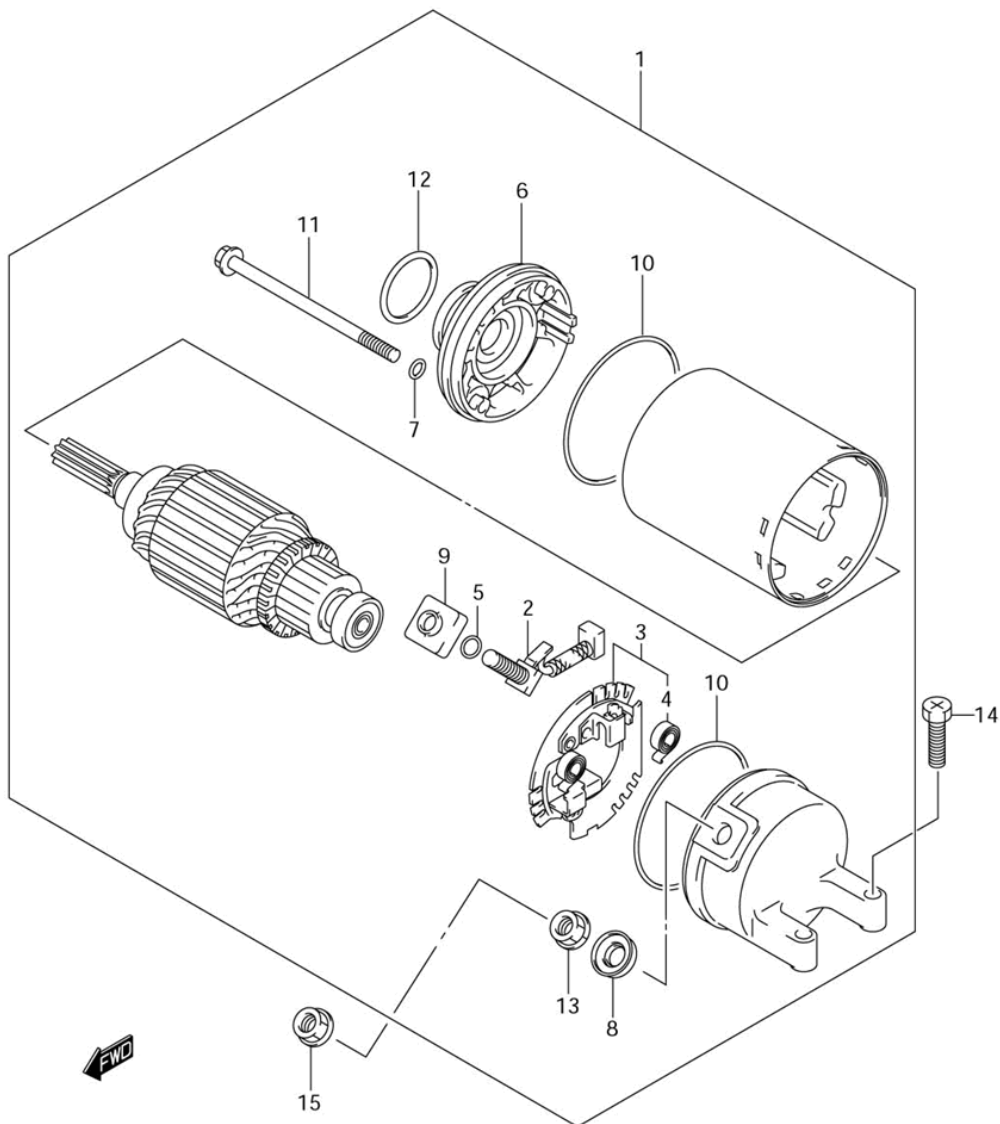

FIG.30

СПИСОК ДЕТАЛЕЙ ДЛЯ "STARTING MOTOR" SUZUKI AN650A

//OEM.MOTO-ALL.RU/

ТЕЛ.: +7 (495) 177-12-75

№	№ OEM	наличие / срок поставки	Наименование	Кол-во в узле
1	31100-10G00	Срок поставки от 27 дней	MOTOR ASSY,STAR	1
2	31130-38300	Срок поставки от 27 дней	BRUSH (+	1
3	31132-27A01	Срок поставки от 27 дней	HOLDER,BRUSH	1
4	31135-65010	Срок поставки от 27 дней	MOTOR BRUSH SPR	2
5	31143-38300	Срок поставки от 27 дней	O RING,STARTER	1
6	31150-49500	Срок поставки от 27 дней	HOUSING ASSY,ST	1
7	31156-38300	Срок поставки от 27 дней	O RING,STARTER	2
8	31171-38300	Срок поставки от 27 дней	BUSH (B	1
9	31172-38300	Срок поставки от 27 дней	BUSH,STARTER MO	1
10	31264-44110	Срок поставки от 27 дней	O RING	2
11	31281-88C00	Срок поставки от 19 дней	no name	2
12	09280-24003	Срок поставки от 27 дней	O RING	1
13	08310-00067	Срок поставки от 6 дней	NUT	1
15	08361-3506A	Срок поставки от 27 дней	NUT	1