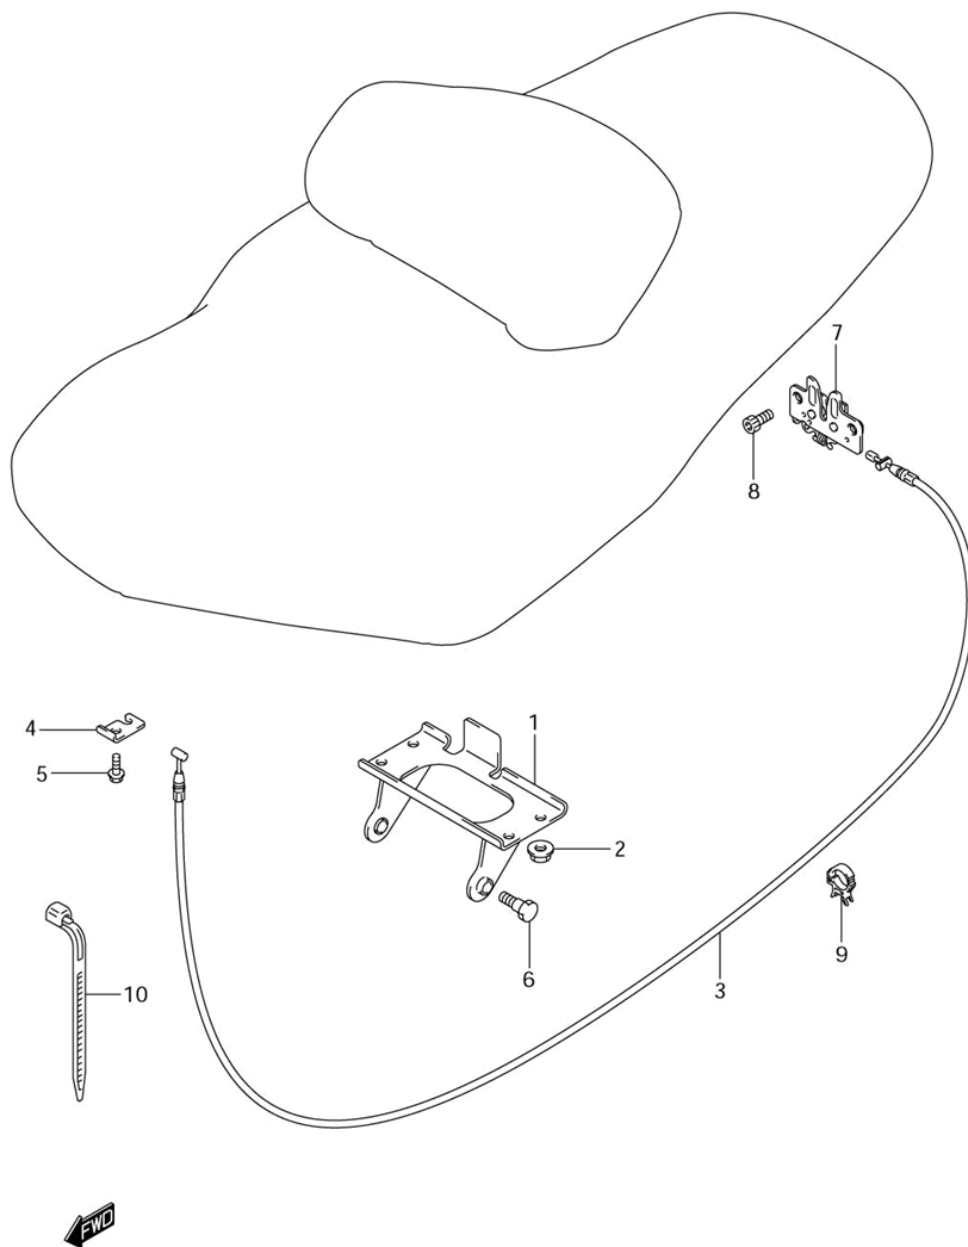

FIG.71

# СПИСОК ДЕТАЛЕЙ ДЛЯ "SEAT SUPPORT BRACKET" SUZUKI AN650A

//OEM.MOTO-ALL.RU/

ТЕЛ.: +7 (495) 177-12-75

№	№ OEM	наличие / срок поставки	Наименование	Кол-во в узле
1	45240-10G00	Срок поставки от 27 дней	BRACKET,SEAT HI	1
2	08316-1006B	Срок поставки от 27 дней	NUT	4
3	45280-10G30	Срок поставки от 27 дней	CABLE,SEAT LOCK	1
6	09111-06068	Срок поставки от 27 дней	BOLT,6X18.5	2
7	45700-14FB2	Срок поставки от 27 дней	BRACKET,STRIKER	1
8	07130-0612B	Срок поставки от 27 дней	BOLT	2
9	09403-08407	Срок поставки от 19 дней	no name	1
10	09407-18402	Срок поставки от 27 дней	CLAMP,WIRING HA	4