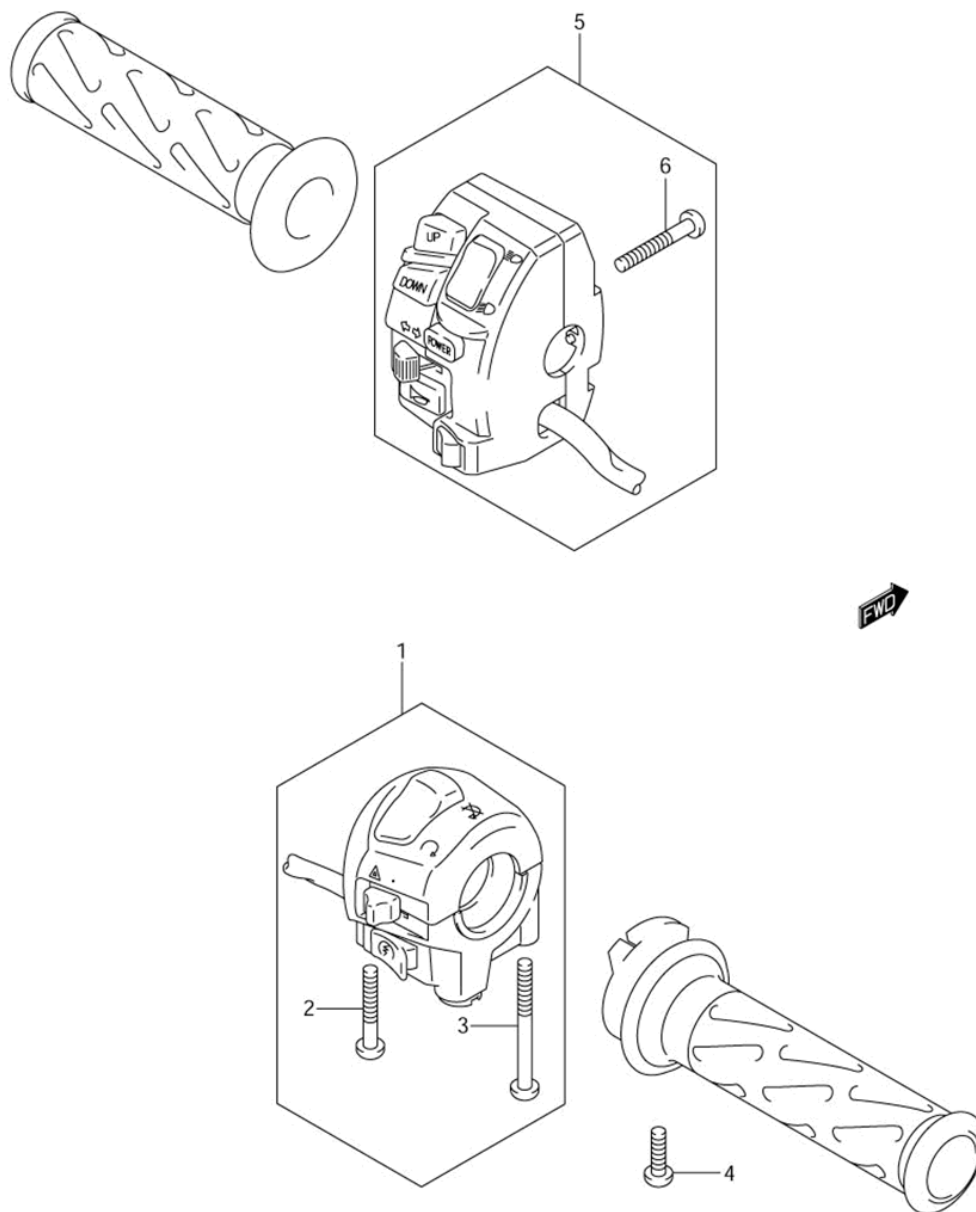

СПИСОК ДЕТАЛЕЙ ДЛЯ "HANDLE SWITCH" SUZUKI AN650

//OEM.MOTO-ALL.RU/

ТЕЛ.: +7 (495) 177-12-75

FIG.37

AN650K3 E03 E28_037
HANDLE SWITCH

СПИСОК ДЕТАЛЕЙ ДЛЯ "HANDLE SWITCH" SUZUKI AN650

//OEM.MOTO-ALL.RU/

ТЕЛ.: +7 (495) 177-12-75

№	№ OEM	наличие / срок поставки	Наименование	Кол-во в узле
1-1	37200-10G10	Срок поставки от 27 дней	SWITCH ASSY,HAN	1
1-2	37200-10G40	Срок поставки от 27 дней	SWITCH ASSY,HAN	1
5	37400-10G10	Срок поставки от 27 дней	SWITCH ASSY,HAN	1