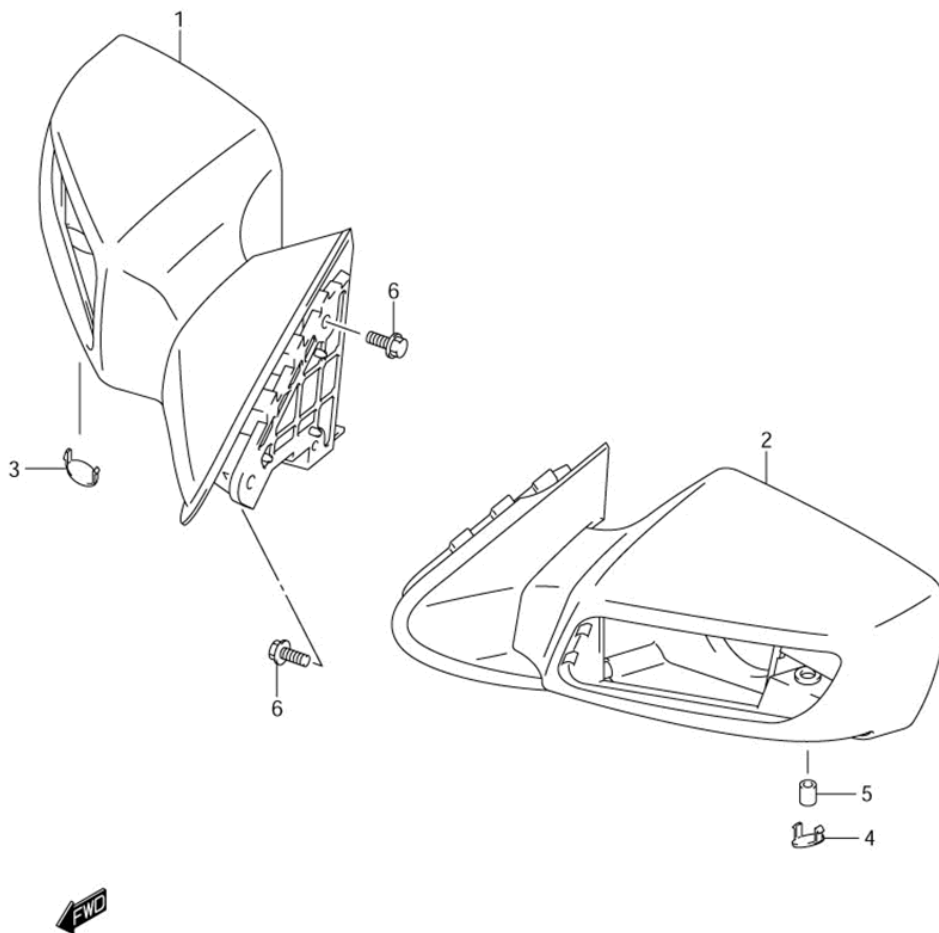

FIG.57

СПИСОК ДЕТАЛЕЙ ДЛЯ "MIRROR" SUZUKI AN650

//OEM.MOTO-ALL.RU/

ТЕЛ.: +7 (495) 177-12-75

№	№ OEM	наличие / срок поставки	Наименование	Кол-во в узле
1-1	56500-10G00-YD8	Срок поставки от 27 дней	MIRROR ASSY,RR	1
1-2	56500-10G00-Y7H	Срок поставки от 27 дней	MIRROR ASSY,REA	1
1-5	56500-10G00-YAY	Срок поставки от 27 дней	MIRROR ASSY,REA	1
1-6	56500-10G00-YC3	Срок поставки от 27 дней	MIRROR ASSY,RH	1
1-7	56500-10G00-YBA	Срок поставки от 27 дней	MIRROR ASSY,REA	1
2-2	56600-10G00-Y7H	Срок поставки от 27 дней	MIRROR ASSY,REA	1
2-7	56600-10G00-YBA	Срок поставки от 27 дней	MIRROR ASSY,REA	1
2-6	56600-10G00-YC3	Срок поставки от 27 дней	MIRROR ASSY LH	1
2-5	56600-10G00-YAY	Срок поставки от 27 дней	MIRROR ASSY,REA	1
2-1	56600-10G00-YD8	Срок поставки от 27 дней	MIRROR ASSY,RR	1
5	56514-10G00	Срок поставки от 27 дней	COLLAR,MIRROR	2