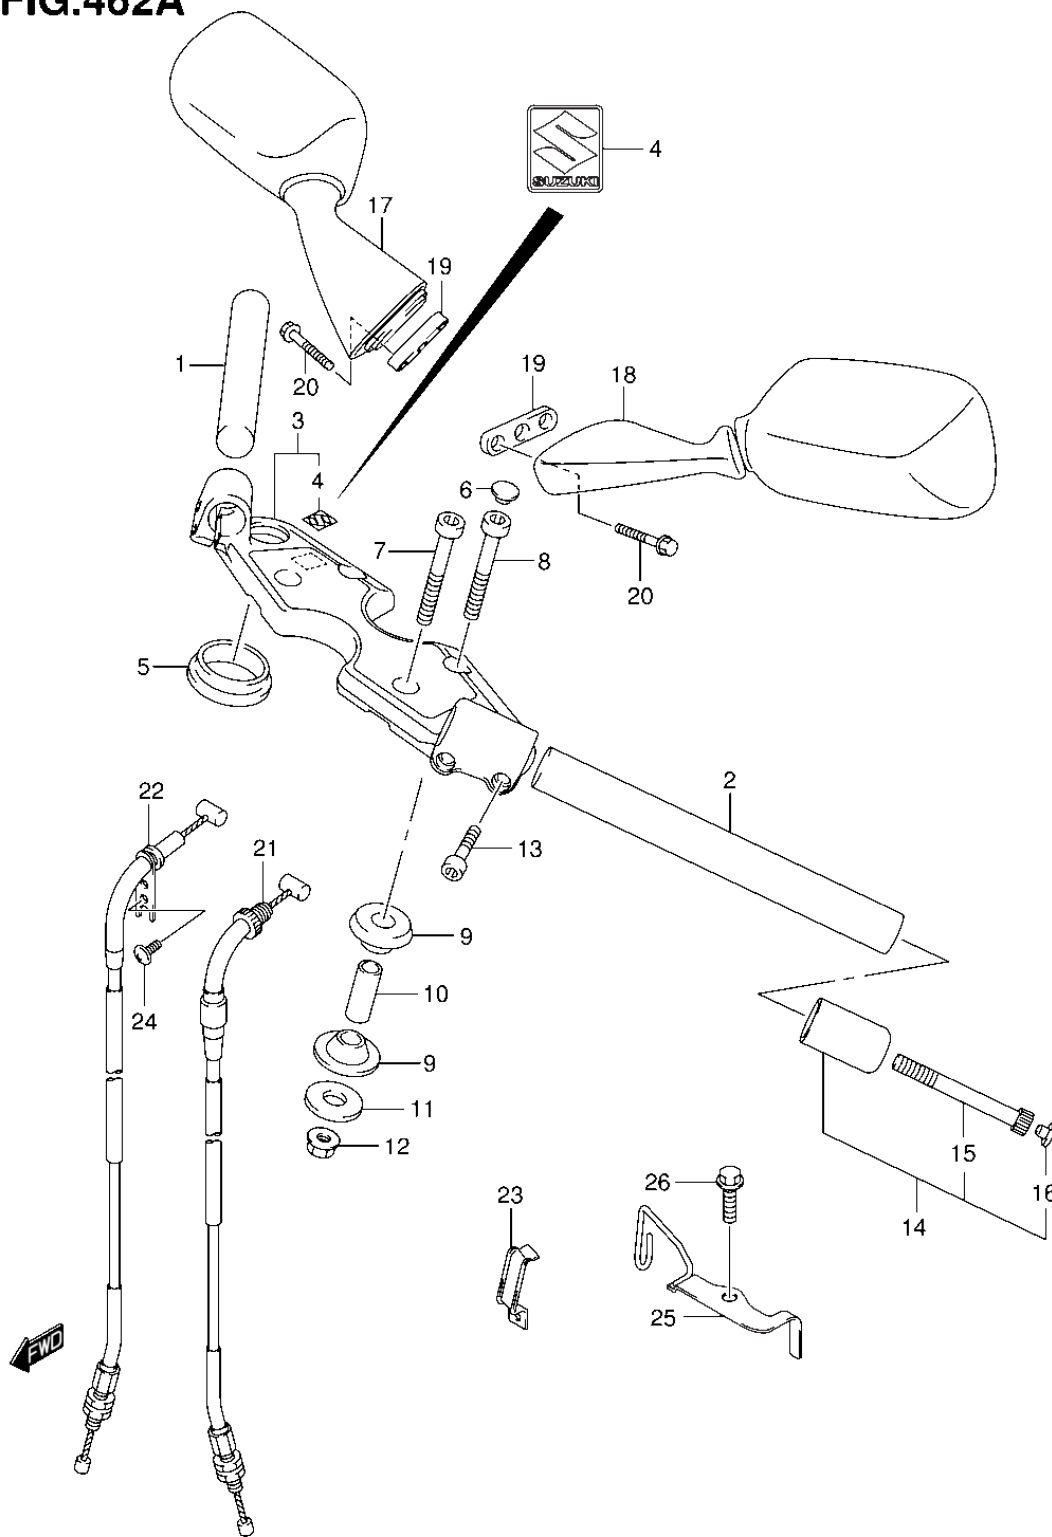

# СПИСОК ДЕТАЛЕЙ ДЛЯ "HANDLEBAR" SUZUKI GSX1300RA Z

//OEM.MOTO-ALL.RU/

ТЕЛ.: +7 (495) 177-12-75

## FIG.462A

GSX1300RAZL4\_E03\_E28\_462A  
HANDLEBAR

# СПИСОК ДЕТАЛЕЙ ДЛЯ "HANDLEBAR" SUZUKI GSX1300RA Z

//OEM.MOTO-ALL.RU/

ТЕЛ.: +7 (495) 177-12-75

№	№ OEM	наличие / срок поставки	Наименование	Кол-во в узле
1	56111-15H00	Срок поставки от 27 дней	HANDLEBAR,R	1
2	56151-15H00	Срок поставки от 27 дней	HANDLEBAR,L	1
3	56210-15H10	Срок поставки от 27 дней	HOLDER.HANDLEBA	1