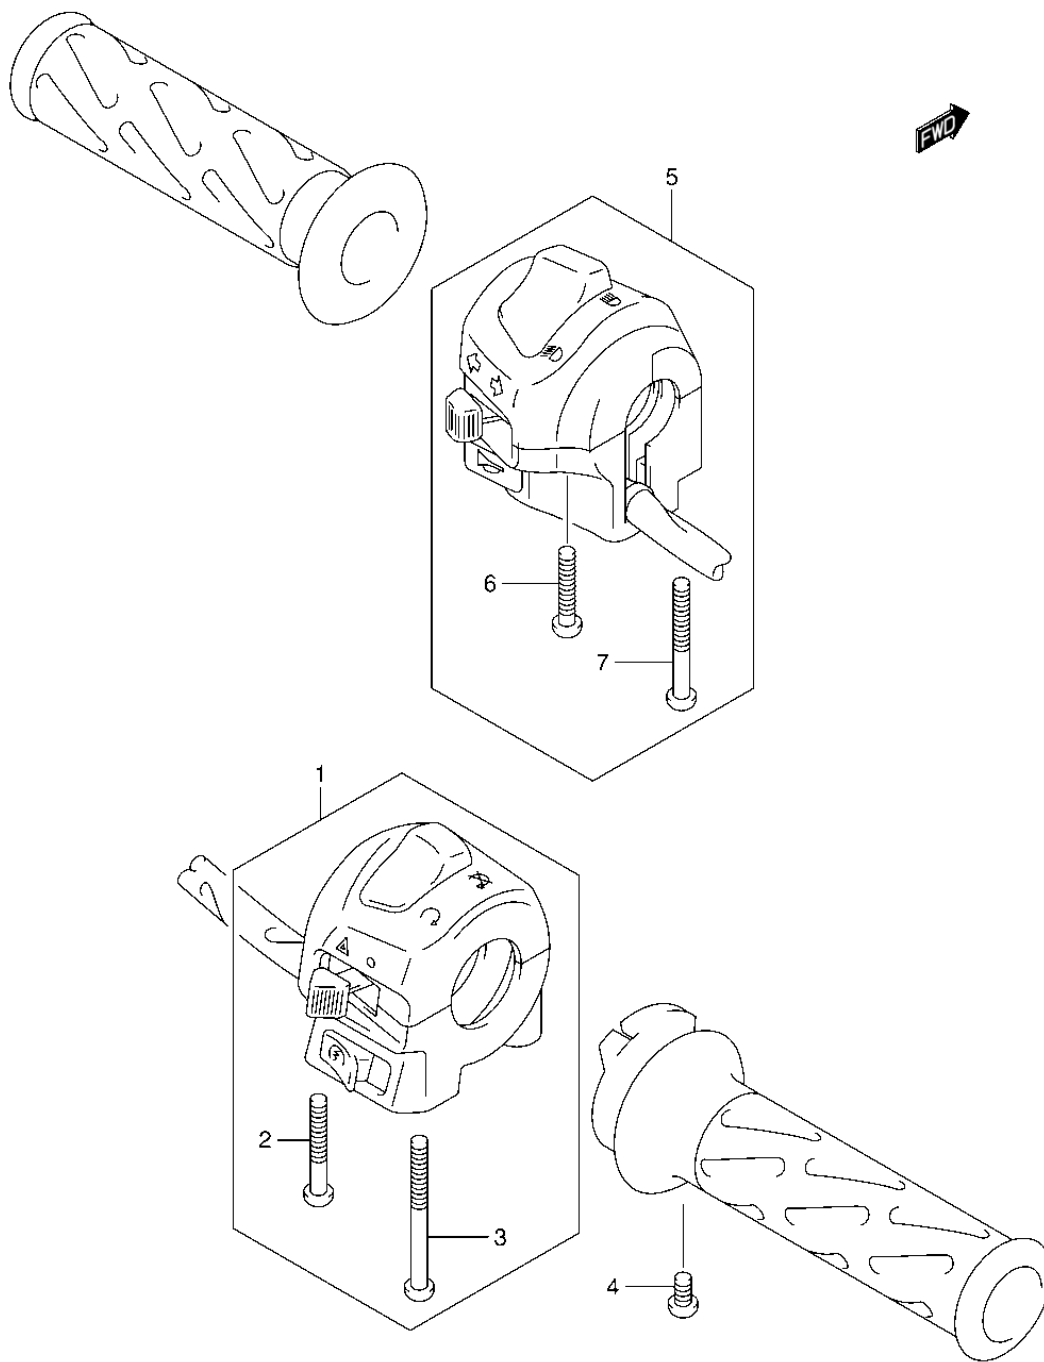

FIG.32

AN400AL4_E28_E33_032
HANDLE SWITCH

СПИСОК ДЕТАЛЕЙ ДЛЯ "HANDLE SWITCH" SUZUKI AN400AZA

//OEM.MOTO-ALL.RU/

ТЕЛ.: +7 (495) 177-12-75

№	№ OEM	наличие / срок поставки	Наименование	Кол-во в узле
1	37200-14G71	Срок поставки от 27 дней	SWITCH ASSY,HND	1
2	02112-0530B	Срок поставки от 27 дней	SCREW	1
3	02112-0550B	Срок поставки от 27 дней	SCREW	1
4	02112-0510A	Срок поставки от 27 дней	SCREW	1
5	37400-14G60	Срок поставки от 27 дней	SWITCH ASSY,HAN	1
6	02112-0525B	Срок поставки от 27 дней	SCREW	1
7	02112-0545B	Срок поставки от 27 дней	SCREW	1