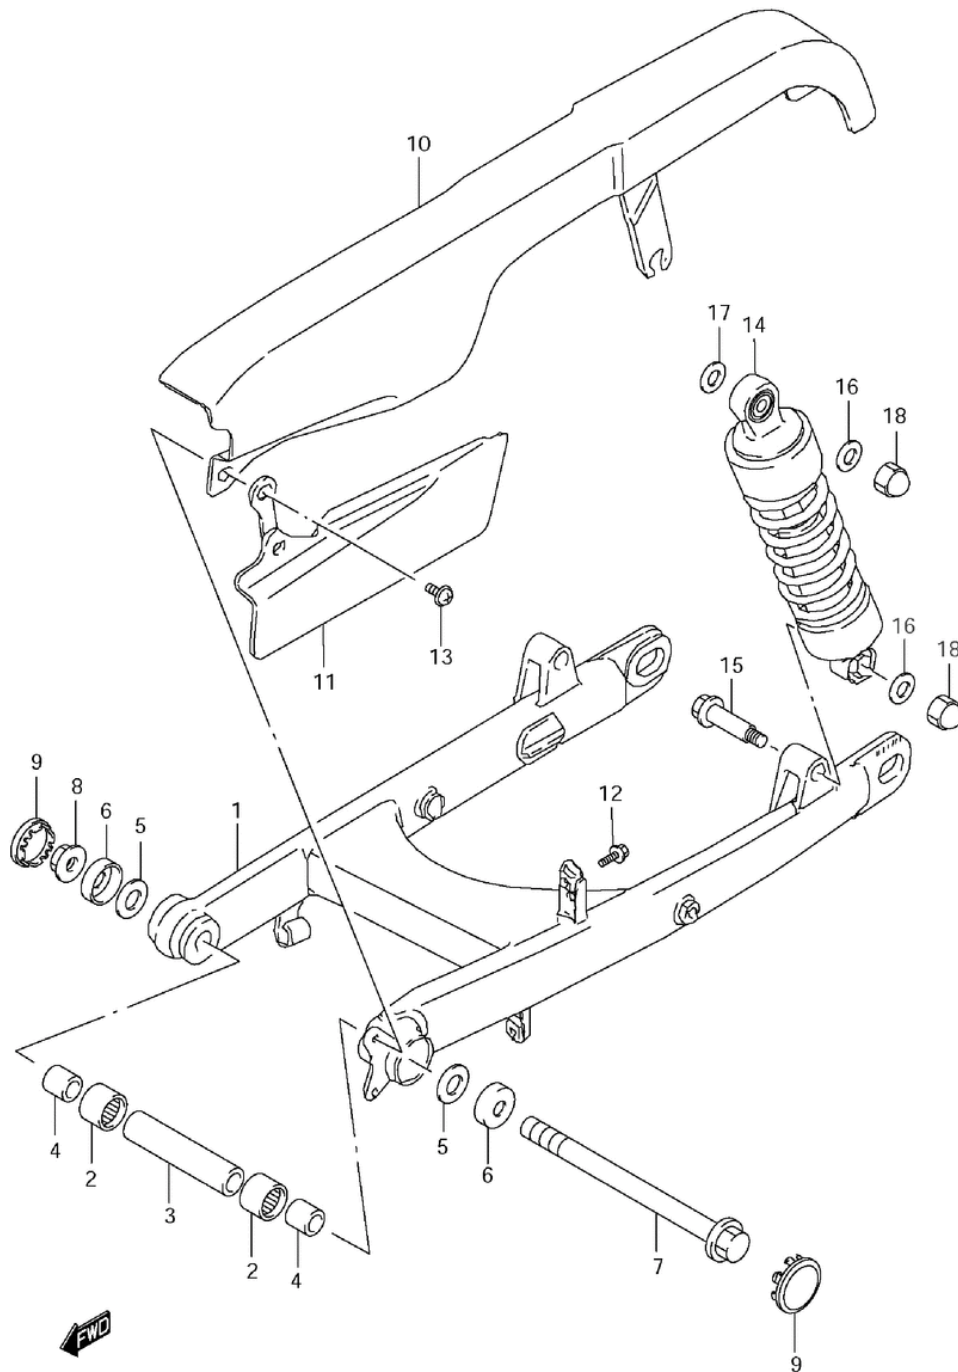

СПИСОК ДЕТАЛЕЙ ДЛЯ "REAR SWINGING ARM" SUZUKI LS650

//OEM.MOTO-ALL.RU/

ТЕЛ.: +7 (495) 177-12-75

FIG.59

LS650L1 E03 E28_059
REAR SWINGINGARM

СПИСОК ДЕТАЛЕЙ ДЛЯ "REAR SWINGING ARM" SUZUKI LS650

//OEM.MOTO-ALL.RU/

ТЕЛ.: +7 (495) 177-12-75

№	№ OEM	наличие / срок поставки	Наименование	Кол-во в узле
1	61100-24B03-019	Срок поставки от 19 дней	SWINGINGARM,REA	1
2	09263-22017	Срок поставки от 27 дней	RN 22X29X30 BRG	2
3	61282-24B01	Срок поставки от 27 дней	SPACER,RR SWGAR	1
4	61251-24B00	Срок поставки от 27 дней	SPACER,RR SWGAR	2
5	08211-14341	Срок поставки от 27 дней	WASHER THRUST	2
6	61262-45002	Срок поставки от 27 дней	COVER RR SWING	2
7	61211-24B00	Срок поставки от 27 дней	SHAFT,REAR SWIN	1
8	08319-3114A	Срок поставки от 27 дней	NUT	1
9	61222-38A01	Срок поставки от 27 дней	CAP,RR SWGARM P	2
10	61310-24B02	Срок поставки от 27 дней	BELT CASE,UPPER	1
11	61320-24B02	Срок поставки от 27 дней	BELT CASE,LOWER	1
12	01550-0612B	Срок поставки от 6 дней	BOLT	2
13	02112-7612B	Срок поставки от 27 дней	SCREW	2
14	62100-24B00	Срок поставки от 27 дней	ABSORBER,RR SHO	2
15	62313-24B00	Срок поставки от 27 дней	BOLT,RR SHK ABS	2
16	09160-10035	Срок поставки от 27 дней	HDLBAR LOW CLP	4
17	09160-14009	Срок поставки от 27 дней	PIVOT SHAFT WAS	2
18	08313-10107	Срок поставки от 3 дней	NUT	4