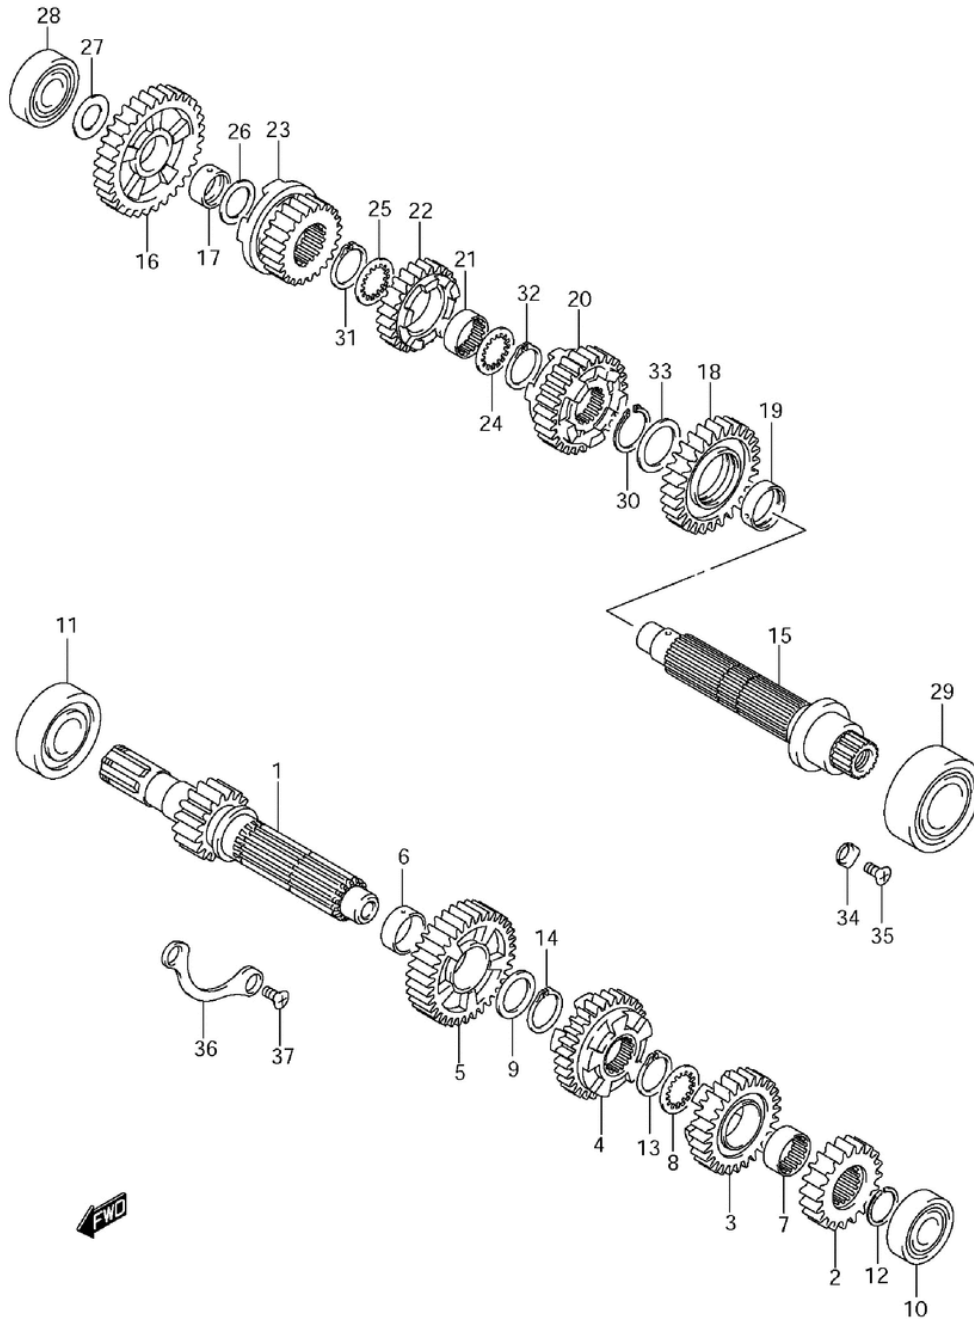

СПИСОК ДЕТАЛЕЙ ДЛЯ "TRANSMISSION" SUZUKI VZ1500

//OEM.MOTO-ALL.RU/

ТЕЛ.: +7 (495) 177-12-75

FIG.21

VZ1500K9 E03 E28_021
TRANSMISSION

СПИСОК ДЕТАЛЕЙ ДЛЯ "TRANSMISSION" SUZUKI VZ1500

//OEM.MOTO-ALL.RU/

ТЕЛ.: +7 (495) 177-12-75

№	№ OEM	наличие / срок поставки	Наименование	Кол-во в узле
1	24120-40H00	Срок поставки от 27 дней	SHAFT,CNTR	1
2	24221-48G00	Срок поставки от 27 дней	GEAR,2ND DRIVE	1
3	24231-48G00	Срок поставки от 27 дней	GEAR,3RD DRIVE	1
4	24241-40H00	Срок поставки от 27 дней	GEAR,4TH DRIVE	1
5	24251-40H00	Срок поставки от 27 дней	GEAR,5TH DRIVE	1
6	24252-24F10	Срок поставки от 6 дней	BUSH,5TH DRIVE	1
7	24262-24F10	Срок поставки от 27 дней	BUSH,6TH DRIVE	1
8	09167-27003	Срок поставки от 27 дней	WASHER,27X36X2.	1
9	09181-27014	Срок поставки от 27 дней	WASHER,27X36X2.	1
10	09262-20080	Срок поставки от 27 дней	B1 20X52X15 BEA	1
11	09262-25153	Срок поставки от 27 дней	BEARING,25X62X1	1
12	09380-27004	Срок поставки от 27 дней	CIRCLIP	1
13	09380-27006	Срок поставки от 27 дней	CIRCLIP	1
14	09380-27006	Срок поставки от 27 дней	CIRCLIP	1
15	24130-40H00	Срок поставки от 27 дней	SHAFT,DRIVE	1
16	24311-48G00	Срок поставки от 27 дней	GEAR,1ST DRIVEN	1
17	24312-24F10	Срок поставки от 6 дней	BUSH,1ST DRIVEN	1
18	24321-48G01	Срок поставки от 27 дней	GEAR,2ND DRIVEN	1
19	24322-48G00	Срок поставки от 27 дней	BUSH,2ND DRIVEN	1
20	24331-40H00	Срок поставки от 27 дней	GEAR,3RD DRIVEN	1
21	24332-24F10	Срок поставки от 27 дней	BUSH,3RD DRIVEN	1
22	24341-40H00	Срок поставки от 27 дней	GEAR,4TH DRIVEN	1
23	24351-40H00	Срок поставки от 27 дней	GEAR,5TH DRIVEN	1
24	09167-30008	Срок поставки от 27 дней	WASHER,30X38X2	1
25	09167-30008	Срок поставки от 27 дней	WASHER,30X38X2	1
26	09181-22223	Срок поставки от 27 дней	WASHER	1
27	09181-24005	Срок поставки от 27 дней	WASHER,24X34X1	1
28	09262-22024	Срок поставки от 27 дней	B1 22X56X16 BEA	1
29	09267-35004	Срок поставки от 27 дней	BEARING,35X72X2	1
30	09380-30009	Срок поставки от 27 дней	CIRCLIP	1
31	09380-30009	Срок поставки от 27 дней	CIRCLIP	1
32	09380-30009	Срок поставки от 27 дней	CIRCLIP	1
33	08211-30403	Срок поставки от 27 дней	WASHER	1
34	24741-20A00	Срок поставки от 27 дней	RETAINER,COUNTE	2
35	09126-06011	Срок поставки от 27 дней	SCREW, 6X12	2
36	24741-27A00	Срок поставки от 27 дней	RETAINER,CNTR S	1
37	09126-06011	Срок поставки от 27 дней	SCREW, 6X12	2