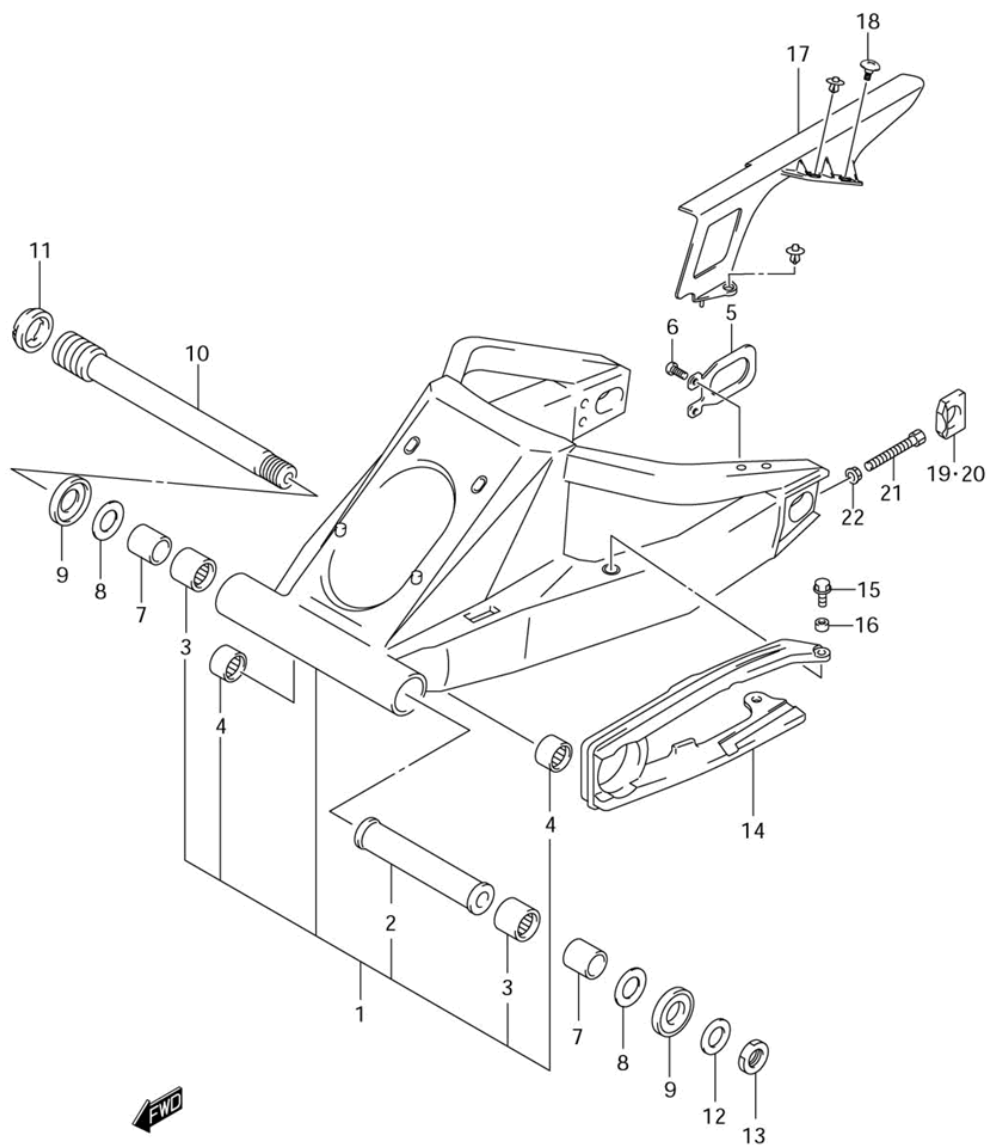

FIG.59

GSX1300RK8 E03 E28_059
REAR SWINGING ARM-C

СПИСОК ДЕТАЛЕЙ ДЛЯ "REAR SWINGING ARM" SUZUKI GSX1300R

//OEM.MOTO-ALL.RU/

ТЕЛ.: +7 (495) 177-12-75

| № | № OEM | наличие / срок поставки | Наименование | Кол-во в узле |
|----|-----------------|--------------------------|-----------------|---------------|
| 1 | 61000-24F40-YAP | Срок поставки от 27 дней | SWINGINGARM ASS | 1 |
| 2 | 61281-33E20 | Срок поставки от 27 дней | SPACER,RR SWGAR | 1 |
| 3 | 09263-30040 | Срок поставки от 3 дней | RN 30X40X25 BRG | 2 |
| 4 | 09263-17037 | Срок поставки от 27 дней | RN 17X24X25 BRG | 2 |
| 5 | 61124-33E00 | Срок поставки от 27 дней | PLATE,REAR SWIN | 1 |
| 6 | 09125-06073 | Срок поставки от 19 дней | SCREW 6X16 | 1 |
| 7 | 61251-17E10 | Срок поставки от 27 дней | SPACER,RR SWGAR | 2 |
| 8 | 08211-25481 | Срок поставки от 27 дней | WASHER,THRUST | 2 |
| 9 | 61262-17E10 | Срок поставки от 27 дней | DUST SEAL,RR SW | 2 |
| 10 | 61211-16G00 | Срок поставки от 27 дней | SHAFT,RR SWGARM | 1 |
| 11 | 61214-40C31 | Срок поставки от 27 дней | NUT,RR SWGARM P | 1 |
| 12 | 09160-25070 | Срок поставки от 27 дней | WASHER,25.2X42X | 1 |
| 14 | 61273-15H00 | Срок поставки от 27 дней | BUFFER,CHAIN TO | 1 |
| 15 | 09116-06152 | Срок поставки от 27 дней | BOLT | 2 |
| 16 | 09180-06306 | Срок поставки от 27 дней | SPACER,6.5X9X5 | 2 |
| 17 | 61311-15H00 | Срок поставки от 27 дней | CASE,CHAIN | 1 |
| 19 | 61446-40F10 | Срок поставки от 27 дней | ADJUSTER,CHAIN, | 1 |
| 20 | 61445-40F20 | Срок поставки от 27 дней | ADJUSTER,CHAIN, | 1 |
| 21 | 09100-08287 | Срок поставки от 27 дней | BOLT | 2 |
| 22 | 08316-1008A | Срок поставки от 27 дней | NUT | 1 |