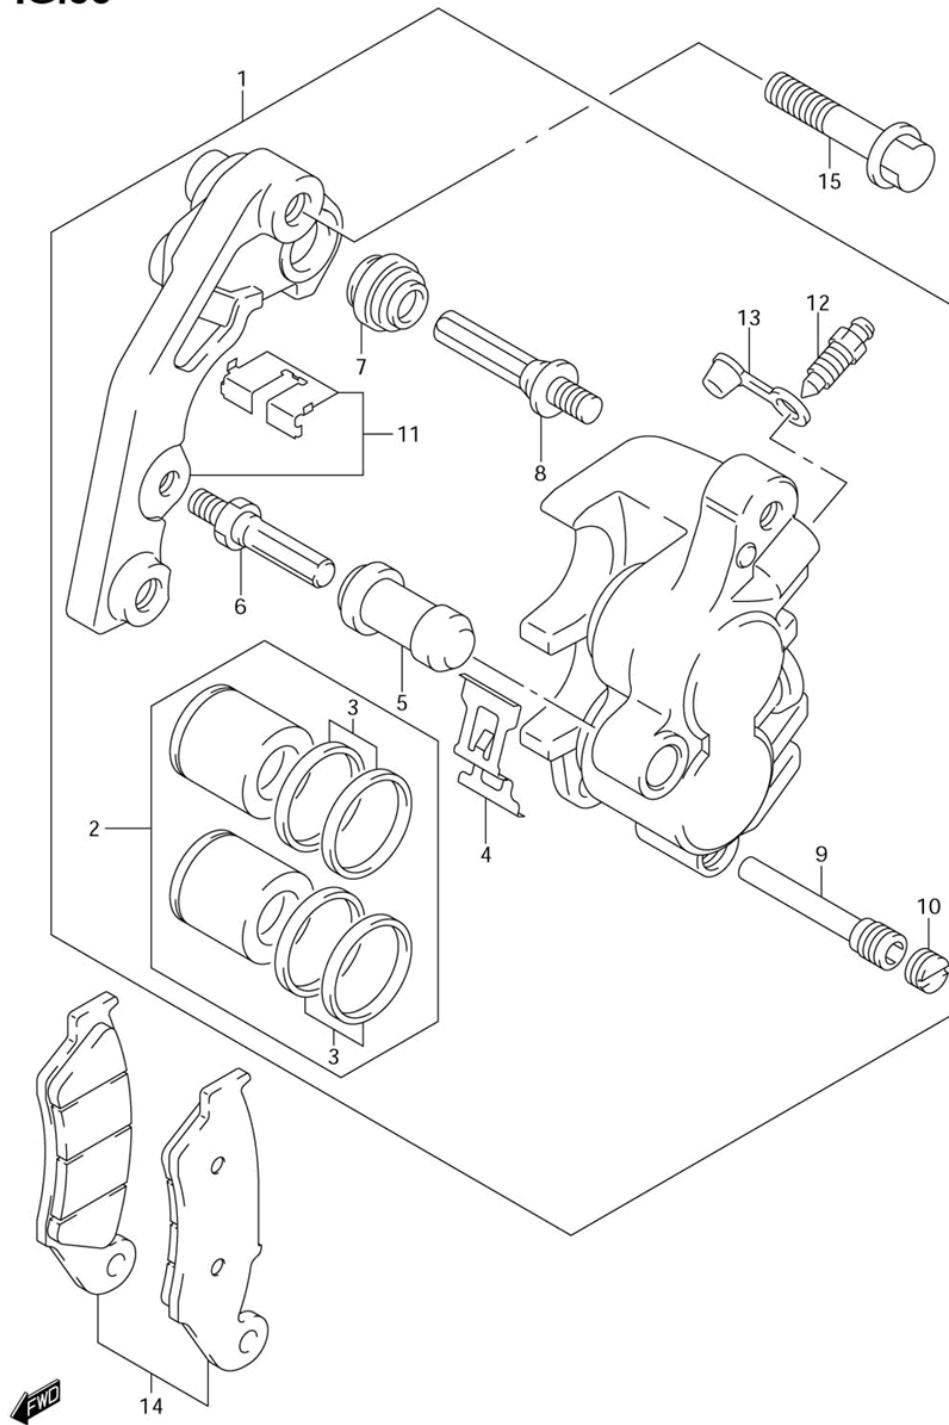

СПИСОК ДЕТАЛЕЙ ДЛЯ "FRONT CALIPER" SUZUKI DR Z400S

//OEM.MOTO-ALL.RU/

ТЕЛ.: +7 (495) 177-12-75

FIG.50

DR-Z400SK5 E03 E28_050
FRONT CALIPER

СПИСОК ДЕТАЛЕЙ ДЛЯ "FRONT CALIPER" SUZUKI DR Z400S

//OEM.MOTO-ALL.RU/

ТЕЛ.: +7 (495) 177-12-75

№	№ OEM	наличие / срок поставки	Наименование	Кол-во в узле
2	59300-27840	Срок поставки от 27 дней	PISTON SET	1
3	59300-13820	Срок поставки от 27 дней	SEAL SET,PISTON	1
4	59315-13E00	Срок поставки от 27 дней	SPRING,PAD	1
5	59386-13A00	Срок поставки от 27 дней	BOOT	1
6	59382-27C30	Срок поставки от 27 дней	BOLT	1
7	59303-14500	Срок поставки от 27 дней	BOOT	1
8	59305-27C00	Срок поставки от 27 дней	PIN	1
9	59345-13E00	Срок поставки от 27 дней	PIN,HANGER	1
10	59146-21E10	Срок поставки от 27 дней	PLUG,PIN	1
11	59350-13E00	Срок поставки от 27 дней	BRACKET	1
12	59121-01A00	Срок поставки от 27 дней	BLEEDER	1
13	59122-01A00	Срок поставки от 27 дней	CAP BLEEDER	1
14	59300-13860	Срок поставки от 27 дней	PAD SET	1
15	09103-08338	Срок поставки от 27 дней	BOLT	2