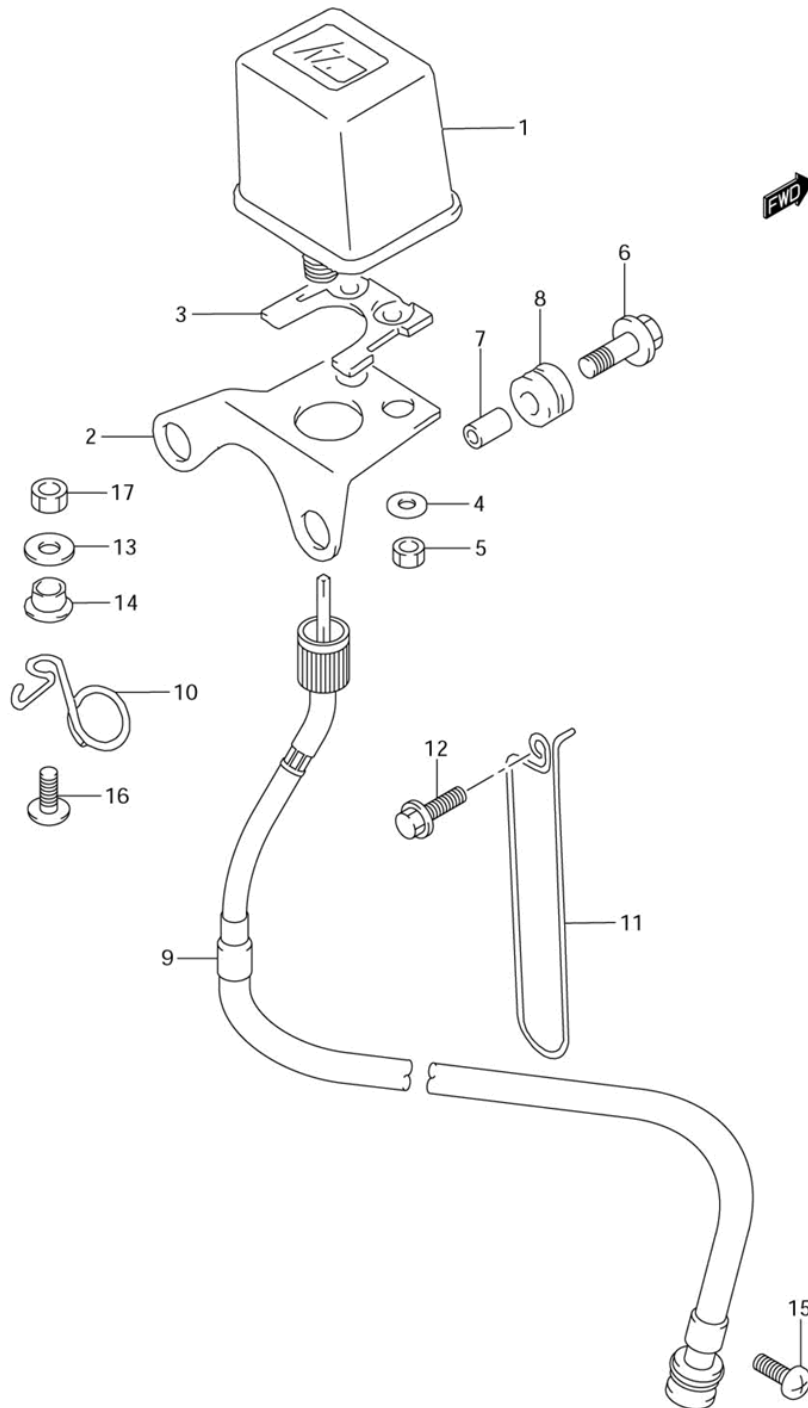

СПИСОК ДЕТАЛЕЙ ДЛЯ "TRIM METER" SUZUKI DR Z250

//OEM.MOTO-ALL.RU/

ТЕЛ.: +7 (495) 177-12-75

FIG.26

DR-Z250K6 E28 E33_026
SPEEDOMETER

СПИСОК ДЕТАЛЕЙ ДЛЯ "TRIM METER" SUZUKI DR Z250

//OEM.MOTO-ALL.RU/

ТЕЛ.: +7 (495) 177-12-75

№	№ OEM	наличие / срок поставки	Наименование	Кол-во в узле
1-1	34721-05D20	Срок поставки от 27 дней	TRIP METER	1
1-2	34721-05D30	Срок поставки от 27 дней	TRIP METER	1
2	34725-14D00	Срок поставки от 27 дней	BRACKET	1
3	34726-05D20	Срок поставки от 27 дней	CUSHION	1
4	09160-04022	Срок поставки от 19 дней	WASHER 4.3X14X0	2
5	08310-00047	Срок поставки от 27 дней	NUT	2
6	09118-06086	Срок поставки от 27 дней	BOLT,6X25	2
7	09180-06248	Срок поставки от 27 дней	SPACER	2
8	09320-08501	Срок поставки от 27 дней	CUSHION	2
9	34910-12E00	Срок поставки от 27 дней	CABLE ASSY,SPEE	1
10	34938-14D21	Срок поставки от 27 дней	GUIDE,METER CAB	1
11	34938-14D30	Срок поставки от 27 дней	GUIDE,METER CAB	1
12	09116-06168	Срок поставки от 27 дней	BOLT,6X16	1
13	09160-06109	Срок поставки от 27 дней	WASHER	1
15	02112-0516A	Срок поставки от 27 дней	SCREW	1
16	02142-0616A	Срок поставки от 27 дней	SCREW	1
17	08310-0006A	Срок поставки от 27 дней	NUT	1