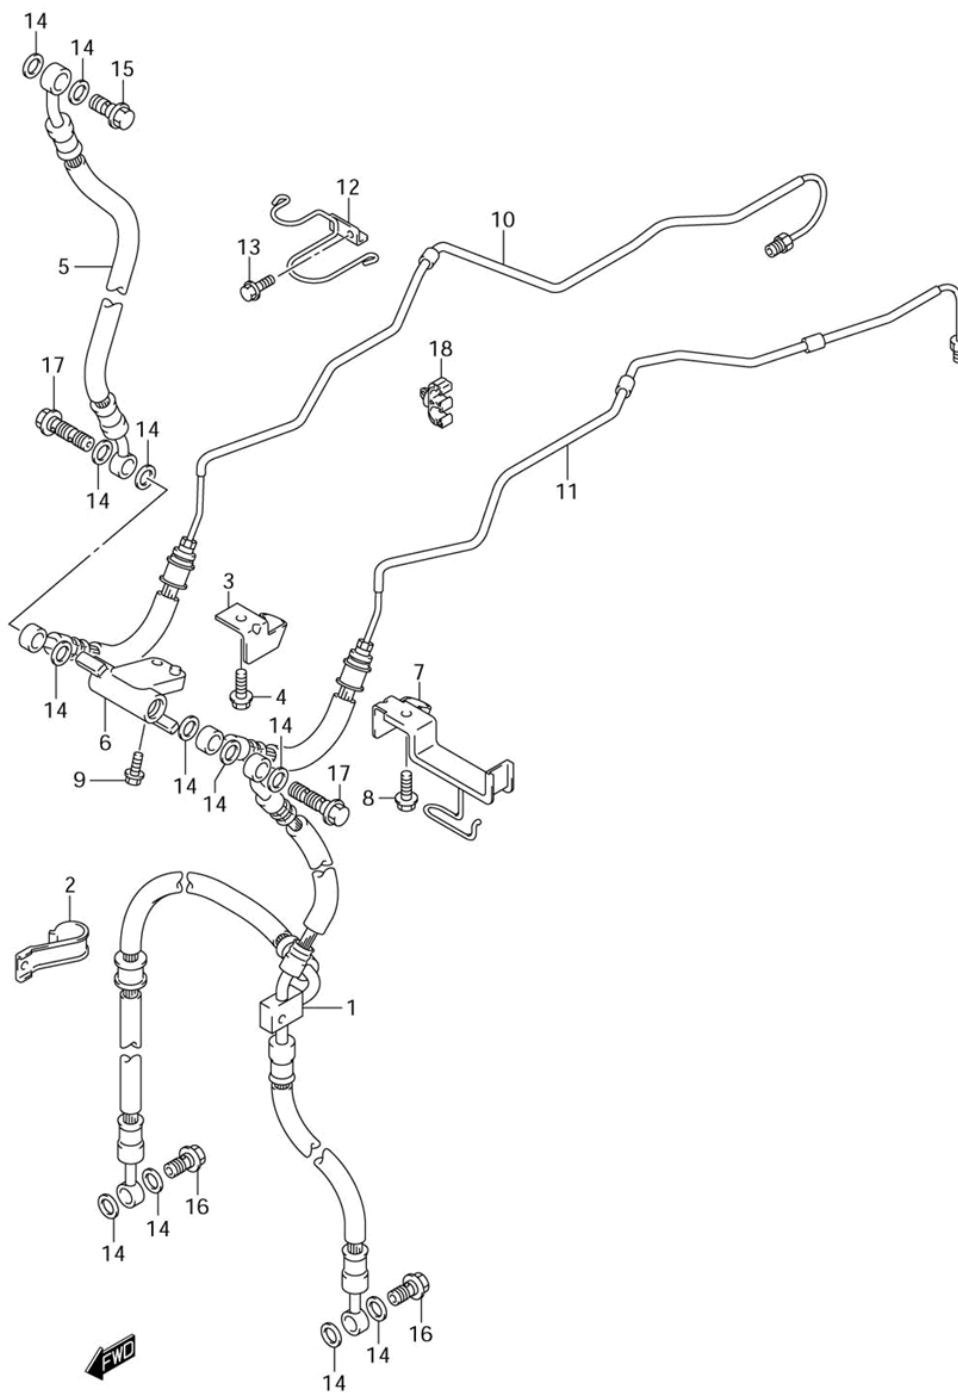

СПИСОК ДЕТАЛЕЙ ДЛЯ "FRONT BRAKE HOSE (DL650AK7)" SUZUKI DL650A

//OEM.MOTO-ALL.RU/

ТЕЛ.: +7 (495) 177-12-75

FIG.62

DL650K7 E03 E28_062
FRONT BRAKE HOSE

СПИСОК ДЕТАЛЕЙ ДЛЯ "FRONT BRAKE HOSE (DL650AK7)" SUZUKI DL650A

//OEM.MOTO-ALL.RU/

ТЕЛ.: +7 (495) 177-12-75

№	№ OEM	наличие / срок поставки	Наименование	Кол-во в узле
1	59240-27G00	Срок поставки от 19 дней	no name	1
2	59268-27G00	Срок поставки от 19 дней	no name	1
3	59253-27G00	Срок поставки от 19 дней	no name	1
4	01547-0612A	Срок поставки от 27 дней	BOLT	1
5	59480-27G00	Срок поставки от 27 дней	HOSE COMP,FR BR	1
6	59491-38G00	Срок поставки от 27 дней	JOINT,FRONT BRA	1
7	59260-27G00	Срок поставки от 19 дней	no name	1
8	01547-0612A	Срок поставки от 27 дней	BOLT	1
9	01550-0616A	Срок поставки от 27 дней	BOLT	1
10	59200-27G00	Срок поставки от 27 дней	HOSE ASSY,FR BR	1
11	59400-27G00	Срок поставки от 19 дней	no name	1
12	59540-06G10	Срок поставки от 27 дней	GUIDE, FRONT BR	1
13	01547-0612A	Срок поставки от 27 дней	BOLT	1
14	09161-10009	Срок поставки от 27 дней	WASHER	12
15	09360-10062	Срок поставки от 3 дней	BOLT,BRAKE FLUI	1
17	09360-10064	Срок поставки от 27 дней	BOLT,BRAKE FLUI	2
18	09403-07334	Срок поставки от 19 дней	no name	1