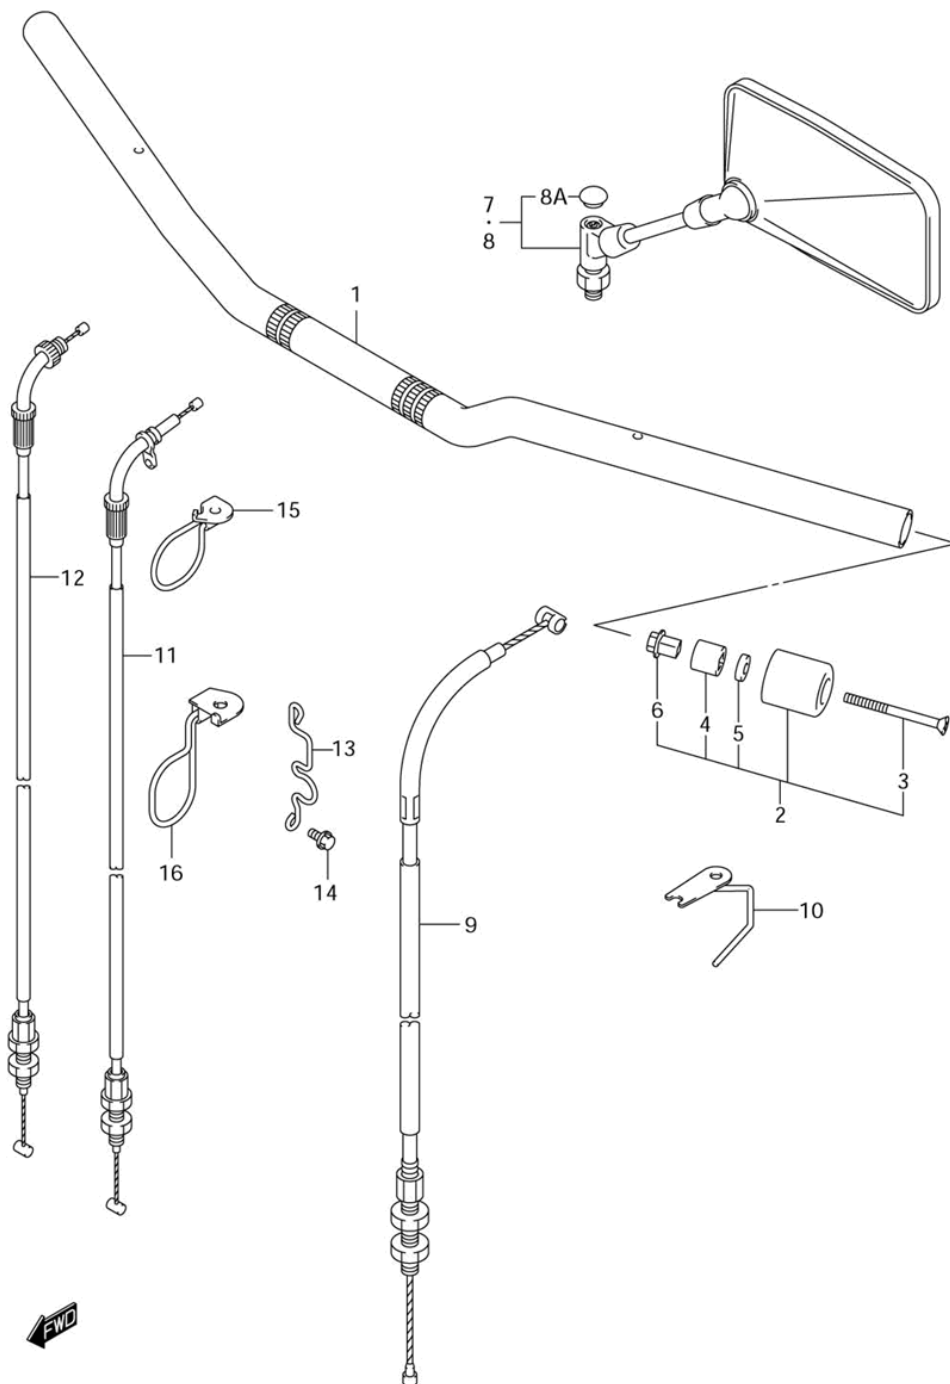

СПИСОК ДЕТАЛЕЙ ДЛЯ "HANDLEBAR (WITHOUT COWLING)" SUZUKI SV650SA

//OEM.MOTO-ALL.RU/

ТЕЛ.: +7 (495) 177-12-75

FIG.48

SV650K3 E03 E28_048
HANDLE BAR-C

СПИСОК ДЕТАЛЕЙ ДЛЯ "HANDLEBAR (WITHOUT COWLING)" SUZUKI SV650SA

//OEM.MOTO-ALL.RU/

ТЕЛ.: +7 (495) 177-12-75

№	№ OEM	наличие / срок поставки	Наименование	Кол-во в узле
1	56111-17G10	Срок поставки от 27 дней	HANDLEBAR	1
4	56272-10G00	Срок поставки от 27 дней	EXPANDER,HANDLE	2
5	09160-06131	Срок поставки от 27 дней	WASHER,6.5X16X4	2
7-2	56500-17G30	Срок поставки от 27 дней	MIRROR ASSY,REA	1
8-2	56600-17G30	Срок поставки от 27 дней	MIRROR ASSY,REA	1
9	58200-17G00	Срок поставки от 27 дней	CABLE ASSY,CLUT	1
10	58620-17G00	Срок поставки от 27 дней	GUIDE,CLUTCH CA	1
11	58300-16GA0	Срок поставки от 27 дней	CABLE ASSY,THRO	1
12	58300-16GB0	Срок поставки от 27 дней	CABLE ASSY,THRO	1
13-2	58621-16GC0	Срок поставки от 27 дней	GUIDE,CABLE LH	1
13-1	58621-16GA0	Срок поставки от 27 дней	GUIDE,CABLE LH	1
15-2	58620-16G30	Срок поставки от 27 дней	GUIDE,THROTTLE	1
15-1	58620-16G00	Срок поставки от 19 дней	no name	1
16-2	58620-16G20	Срок поставки от 27 дней	GUIDE,THROTTLE	1
16-1	58620-16G10	Срок поставки от 19 дней	no name	1