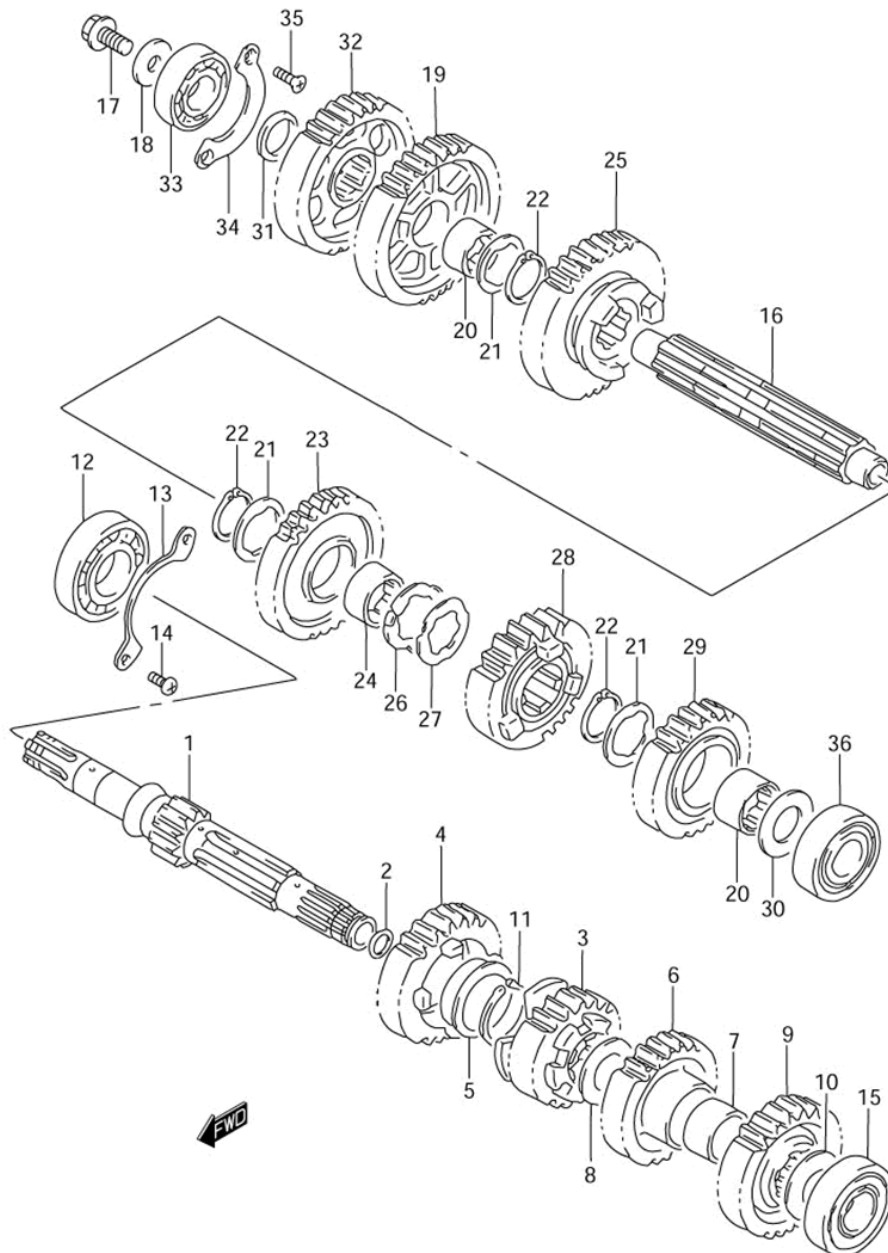

СПИСОК ДЕТАЛЕЙ ДЛЯ "TRANSMISSION (MODEL K5)" SUZUKI VL1500 C90T

//OEM.MOTO-ALL.RU/

ТЕЛ.: +7 (495) 177-12-75

FIG.20

VL1500K5 E03 E28_020
TRANSMISSION

СПИСОК ДЕТАЛЕЙ ДЛЯ "TRANSMISSION (MODEL K5)" SUZUKI VL1500 C90T

//OEM.MOTO-ALL.RU/

ТЕЛ.: +7 (495) 177-12-75

№	№ OEM	наличие / срок поставки	Наименование	Кол-во в узле
1	24120-38B20	Срок поставки от 27 дней	SHAFT,COUNTER,N	1
2	09280-17004	Срок поставки от 27 дней	O RING D:1.9 ID	1
3	24221-38B20	Срок поставки от 27 дней	GEAR,2ND DRIVE	1
4	24231-38B11	Срок поставки от 27 дней	GEAR,3RD DRIVE	1
5	09301-28001	Срок поставки от 27 дней	BUSH 4TH DRIVE	1
6	24241-38B30	Срок поставки от 27 дней	GEAR,4TH DRIVE	1
7	24242-38B10	Срок поставки от 27 дней	BUSH, 4TH DRIVE	1
8	09181-22195	Срок поставки от 27 дней	WASHER	1
9	24251-38B20	Срок поставки от 27 дней	GEAR,5TH DRIVE,	1
10	09181-20223	Срок поставки от 27 дней	WASHER	1
12	09262-25080	Срок поставки от 27 дней	B1 25X62X17 BEA	1
13	24741-38A00	Срок поставки от 27 дней	RETAINER, CNTR	1
15	09262-20080	Срок поставки от 27 дней	B1 20X52X15 BEA	1
16	24131-38B20	Срок поставки от 27 дней	SHAFT DRIVE	1
17	09103-10112	Срок поставки от 27 дней	BOLT IDLER SHAF	1
18	08211-10305	Срок поставки от 27 дней	WASHER	1
19	24311-38B20	Срок поставки от 27 дней	GEAR,1ST DRIVEN	1
20	24332-24A00	Срок поставки от 27 дней	BUSH,5TH DRIVE	2
21	09167-28001	Срок поставки от 27 дней	FOURTH DR GR WA	3
23	24321-38B20	Срок поставки от 27 дней	GEAR,2ND DRIVEN	1
24	24332-49000	Срок поставки от 27 дней	3RD DRIVEN GR B	1
25	24331-38B12	Срок поставки от 27 дней	GEAR,3RD DRIVEN	1
26	09169-28001	Срок поставки от 27 дней	LOCK WASHER	1
27	09167-28002	Срок поставки от 27 дней	LOCK WASHER	1
28	24341-38B12	Срок поставки от 27 дней	GEAR,4TH DRIVEN	1
29	24351-38B20	Срок поставки от 27 дней	GEAR,5TH DRIVEN	1
30	08211-20382	Срок поставки от 27 дней	WASHER, THRUST	1
31	09160-22032	Срок поставки от 27 дней	SPACER 22X32X3	1
32	24621-38B00	Срок поставки от 27 дней	GEAR OVER DRIVE	1
33	09262-22029	Срок поставки от 27 дней	B1 22X56X16 BRG	1
34	24741-38401	Срок поставки от 27 дней	PLATE COUNTERSH	1
36	09262-20080	Срок поставки от 27 дней	B1 20X52X15 BEA	1