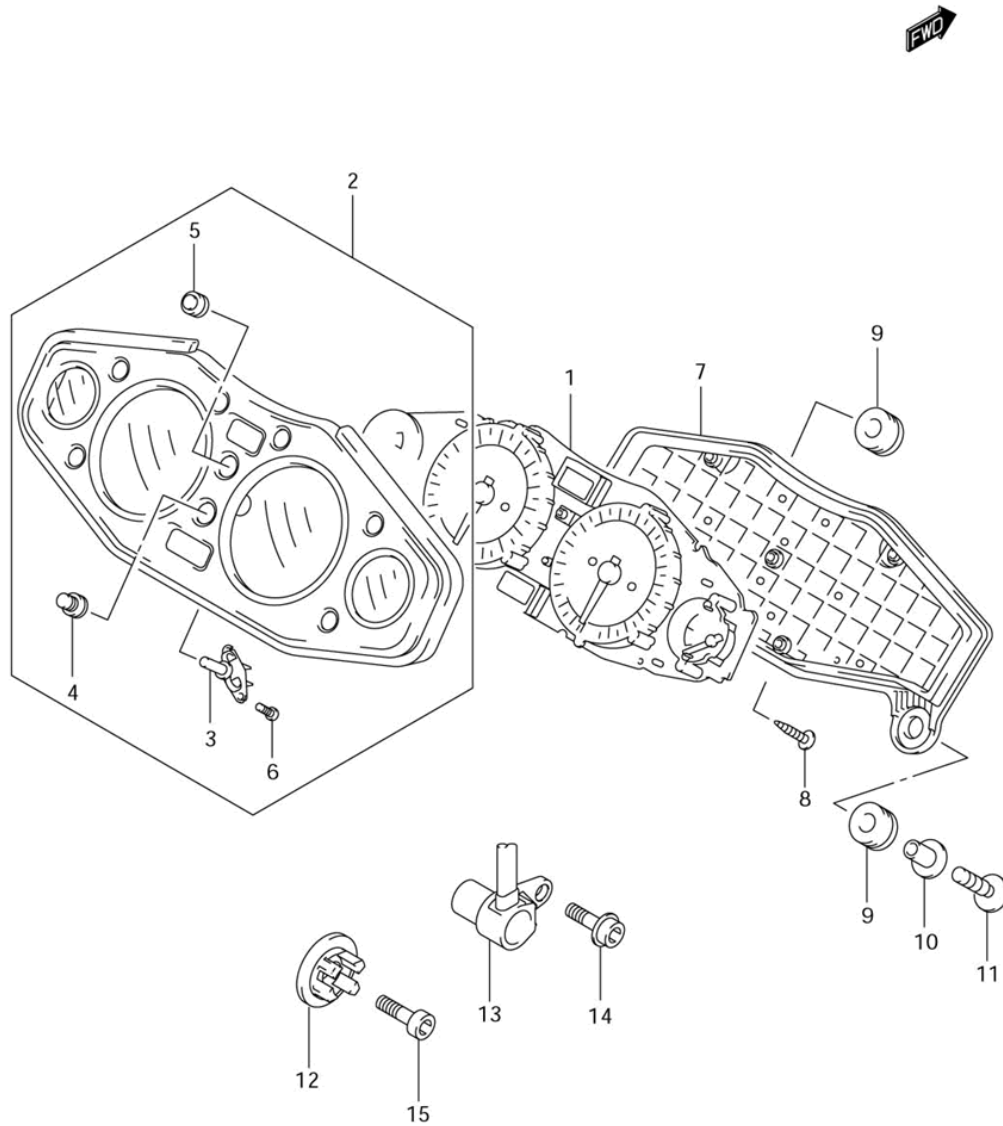

FIG.29

# СПИСОК ДЕТАЛЕЙ ДЛЯ "SPEEDOMETER" SUZUKI GSX1300RZ

//OEM.MOTO-ALL.RU/

ТЕЛ.: +7 (495) 177-12-75

№	№ OEM	наличие / срок поставки	Наименование	Кол-во в узле
1-1	34120-24F70	Срок поставки от 27 дней	SPDOM & TACH AS	1
2	34150-24F00	Срок поставки от 27 дней	VISOR ASSY	1
3	34123-24F00	Срок поставки от 27 дней		1
4	34124-33E00	Срок поставки от 27 дней	SWITCH,GUM	1
5	34124-24F00	Срок поставки от 27 дней	SWITCH,LEVER	1
6	09132-03005	Срок поставки от 27 дней	SCREW	2
7	34130-24F01	Срок поставки от 27 дней	CASE ASSY	1
8	03541-0416A	Срок поставки от 27 дней	SCREW	7
9	34955-13E00	Срок поставки от 27 дней	CUSHION,GPS	4
10	34187-24F00	Срок поставки от 27 дней	WASHER	2
11-1	09116-06147	Срок поставки от 27 дней	BOLT,6X25	2
11-2	09116-06186	Срок поставки от 27 дней	BOLT,MUFFLER MT	2
13	34990-35F00	Срок поставки от 27 дней	SENSOR SPEED	1
14	07120-0512B	Срок поставки от 27 дней	BOLT	1
15	07130-0825B	Срок поставки от 27 дней	BOLT	1