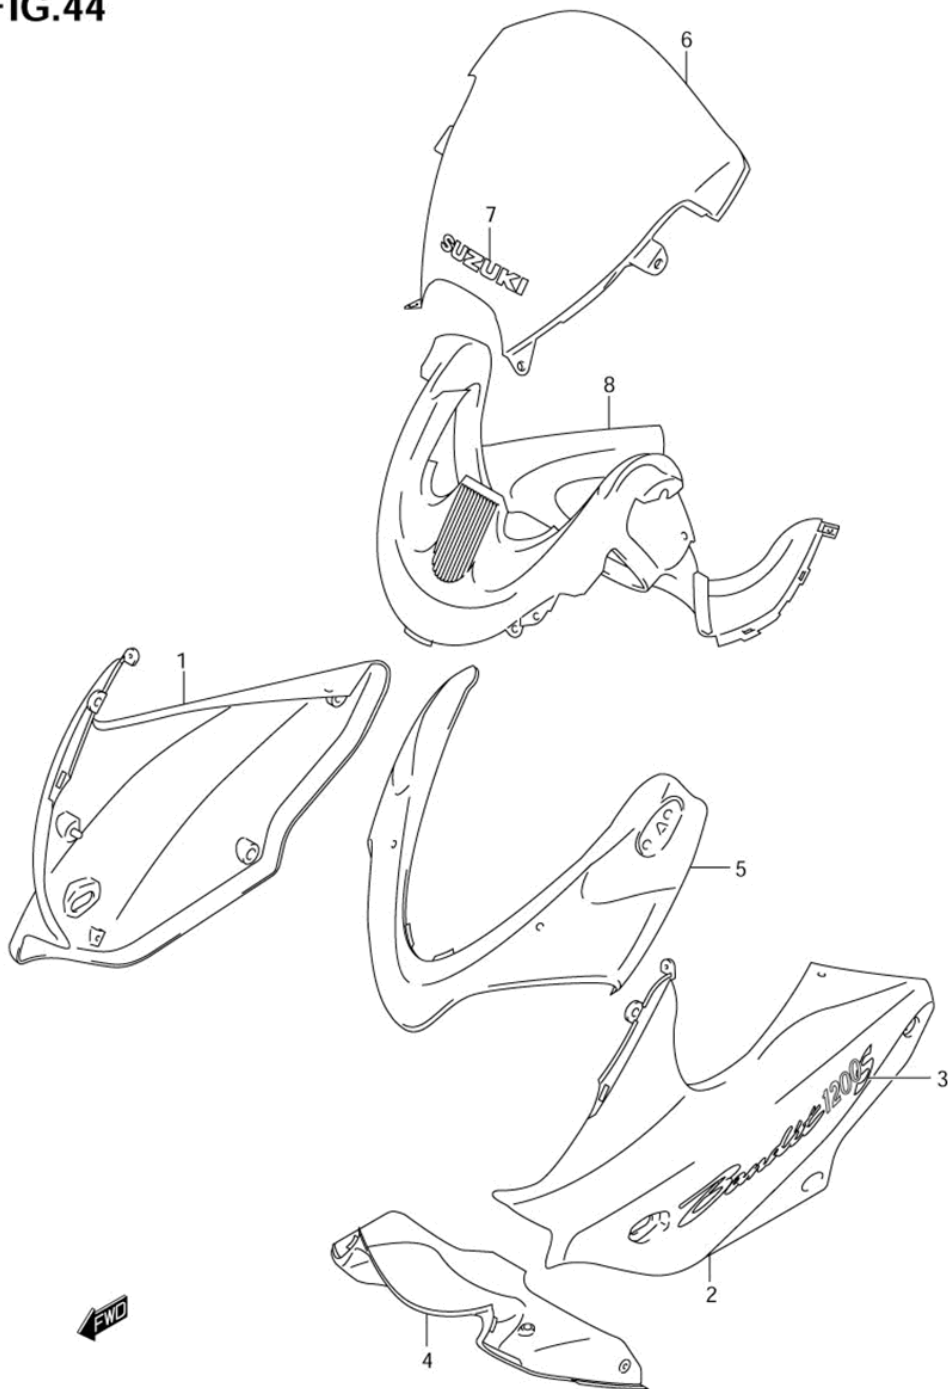

СПИСОК ДЕТАЛЕЙ ДЛЯ "COWLING BODY (GSF1200SK1)" SUZUKI GSF1200SZ BANDIT

//OEM.MOTO-ALL.RU/

ТЕЛ.: +7 (495) 177-12-75

FIG.44

GSF1200SK1 E03 E28_044
COWLING BODY

СПИСОК ДЕТАЛЕЙ ДЛЯ "COWLING BODY (GSF1200SK1)" SUZUKI
GSF1200SZ BANDIT

//OEM.MOTO-ALL.RU/

ТЕЛ.: +7 (495) 177-12-75

№	№ OEM	наличие / срок поставки	Наименование	Кол-во в узле
5	94440-31F00-35W	Срок поставки от 27 дней	COWLING COMP,FR	1