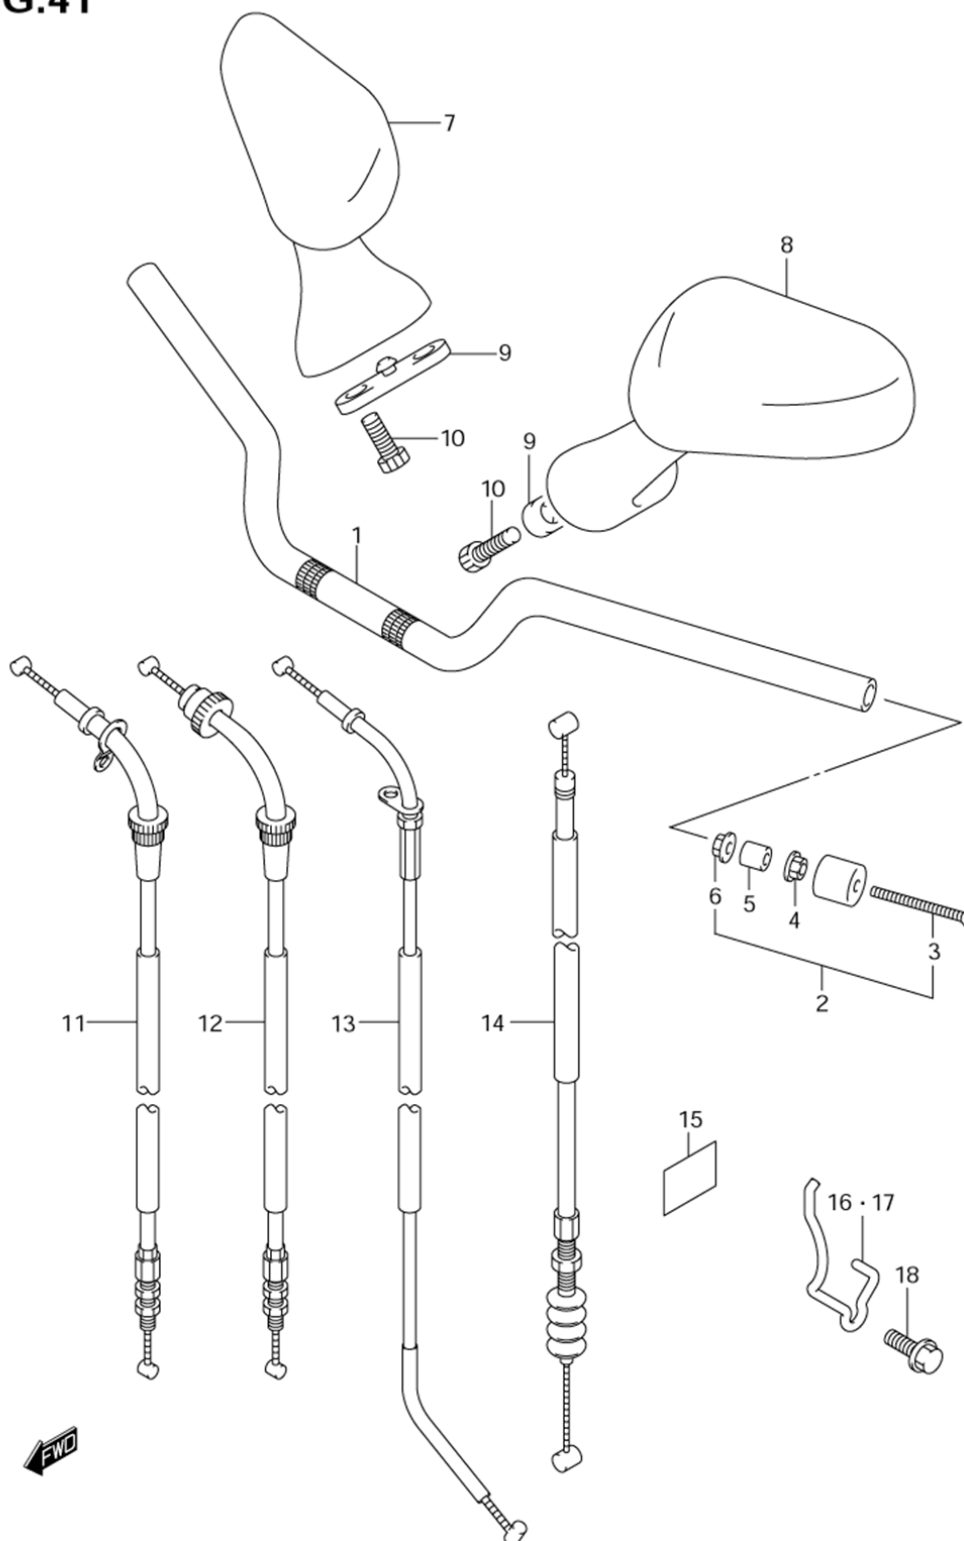

FIG.41

GSF600SY E03 E28_041
HANDLE BAR

СПИСОК ДЕТАЛЕЙ ДЛЯ "HANDLEBAR" SUZUKI GSF600S BANDIT

//OEM.MOTO-ALL.RU/

ТЕЛ.: +7 (495) 177-12-75

| № | № OEM | наличие / срок поставки | Наименование | Кол-во в узле |
|-----|-------------|--------------------------|-----------------|---------------|
| 1-2 | 56111-31F01 | Срок поставки от 27 дней | HANDLEBAR | 1 |
| 5 | 56272-44500 | Срок поставки от 27 дней | EXPANDER,HANDLE | 2 |
| 6 | 09159-06024 | Срок поставки от 27 дней | NUT,HANDLE BALA | 2 |
| 7 | 56500-31F00 | Срок поставки от 27 дней | MIRROR ASSY,REA | 1 |
| 8 | 56600-31F00 | Срок поставки от 27 дней | MIRROR ASSY,REA | 1 |
| 9 | 94576-31F00 | Срок поставки от 27 дней | CUSHION,REAR VI | 2 |
| 11 | 58300-31F00 | Срок поставки от 27 дней | CABLE ASSY,THRO | 1 |
| 12 | 58300-31F10 | Срок поставки от 27 дней | CABLE ASSY,THRO | 1 |
| 13 | 58410-31F00 | Срок поставки от 27 дней | CABLE COMP,STAR | 1 |
| 14 | 58200-31F00 | Срок поставки от 3 дней | CABLE ASSY,CLUT | 1 |
| 15 | 47261-48B00 | Срок поставки от 27 дней | PROTECTOR,FR CV | 1 |
| 16 | 36619-31F10 | Срок поставки от 19 дней | no name | 1 |
| 17 | 58622-31F00 | Срок поставки от 19 дней | no name | 1 |