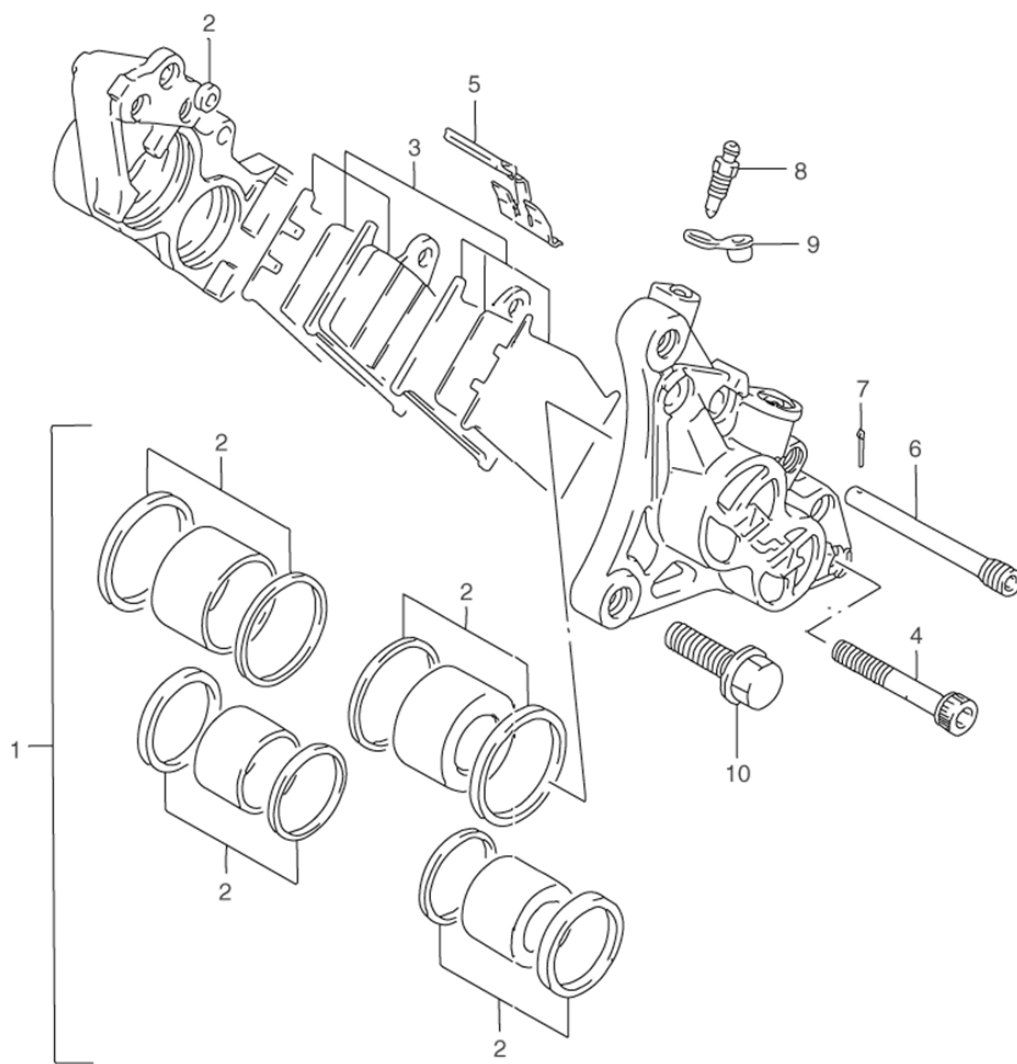

СПИСОК ДЕТАЛЕЙ ДЛЯ "FRONT CALIPERS" SUZUKI RF900R

//OEM.MOTO-ALL.RU/

ТЕЛ.: +7 (495) 177-12-75

FIG.55

СПИСОК ДЕТАЛЕЙ ДЛЯ "FRONT CALIPERS" SUZUKI RF900R

//OEM.MOTO-ALL.RU/

ТЕЛ.: +7 (495) 177-12-75

№	№ OEM	наличие / срок поставки	Наименование	Кол-во в узле
1	59100-17830	Срок поставки от 27 дней	Поршни комплект	2
2	59100-17870	Срок поставки от 27 дней	Сальники поршня, комплект	2
3	59300-17811	Срок поставки от 27 дней	PAD & SHIM SET	2
4	59145-33C00	Срок поставки от 27 дней	BOLT	8
5	59315-17C00	Срок поставки от 27 дней	Пружина	2
6	59345-33C00	Срок поставки от 27 дней	Палец	2
8	59121-01A00	Срок поставки от 27 дней	BLEEDER	2
9	59122-01A00	Срок поставки от 27 дней	CAP BLEEDER	2