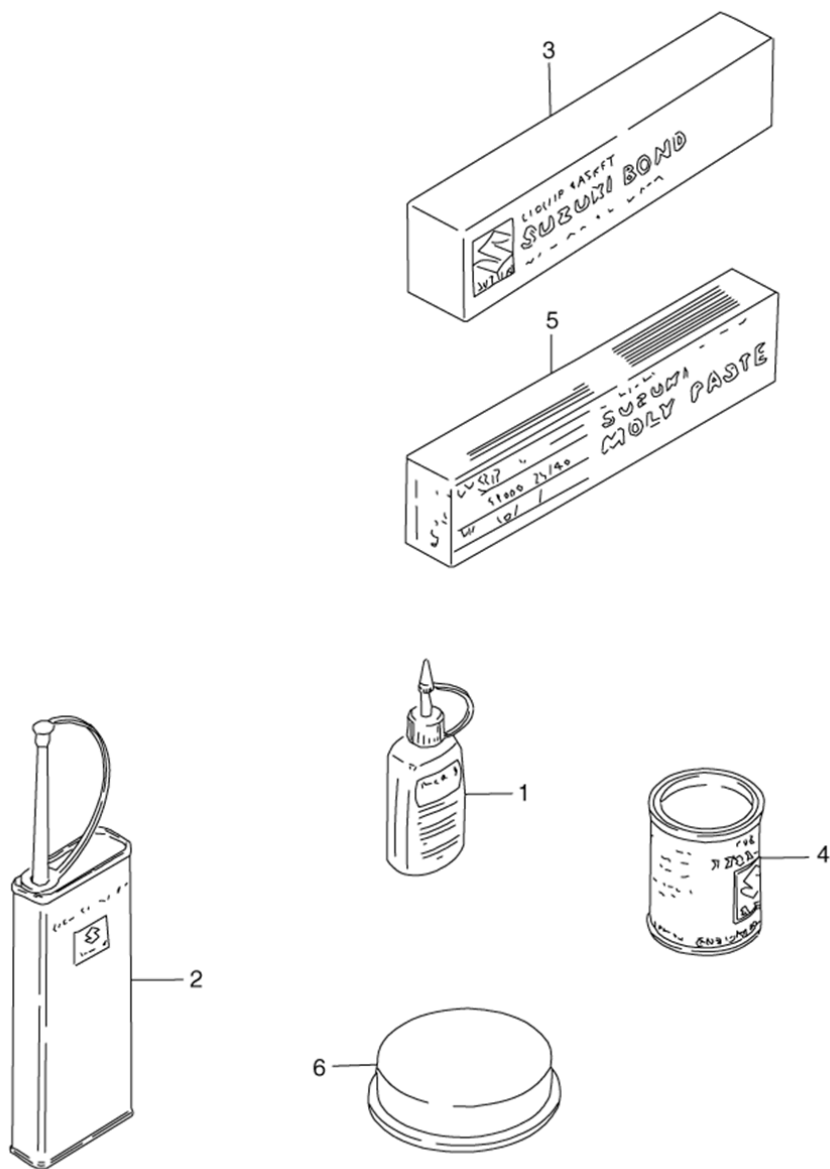

СПИСОК ДЕТАЛЕЙ ДЛЯ "OPTIONAL" SUZUKI DR350SE

//OEM.MOTO-ALL.RU/

ТЕЛ.: +7 (495) 177-12-75

FIG.53

СПИСОК ДЕТАЛЕЙ ДЛЯ "OPTIONAL" SUZUKI DR350SE

//OEM.MOTO-ALL.RU/

ТЕЛ.: +7 (495) 177-12-75

№	№ OEM	наличие / срок поставки	Наименование	Кол-во в узле
1-5	99000-32130	Срок поставки от 27 дней	1360 THREADLOCK	1
1-4	99000-32100	Срок поставки от 27 дней	THREAD LOCK CEM	1
1-3	99000-32050	Срок поставки от 19 дней	1342 THREADLOCK 10C	1
2	99000-32040	Срок поставки от 27 дней	1401 THREADLOCK 200G	1
3	99000-31110	Срок поставки от 19 дней	LIQUID GASKET 1	1
4	99000-25030	Срок поставки от 27 дней	SUZUKI SUPER GREASE	1
5	99000-25140	Срок поставки от 19 дней	MOLY PASTE	1
6	99000-25110	Срок поставки от 27 дней	BRAKE PAD GREASE	1