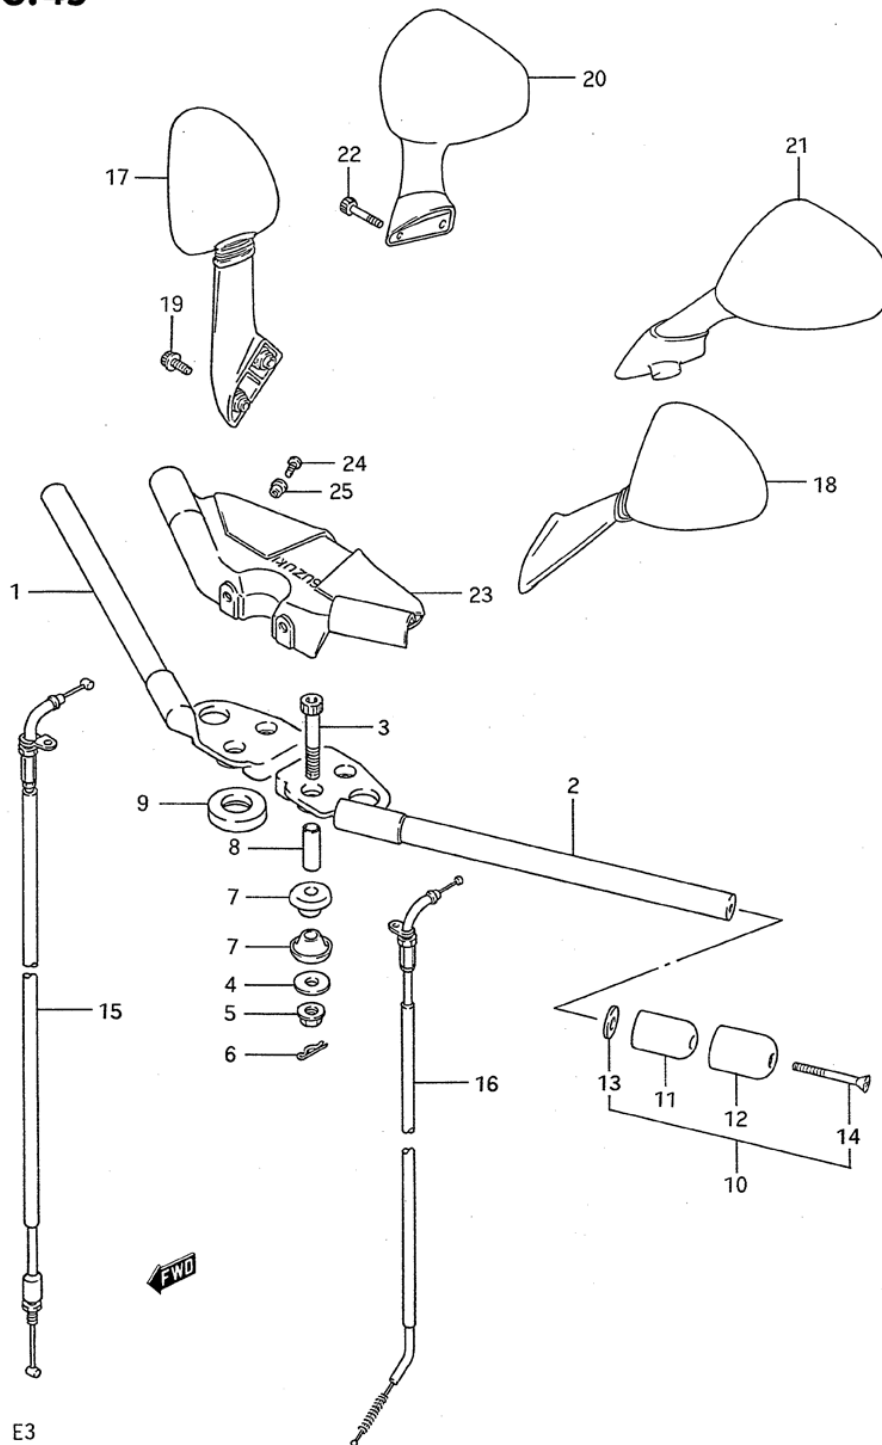

СПИСОК ДЕТАЛЕЙ ДЛЯ "HANDLE BAR" SUZUKI GSX1100F

//OEM.MOTO-ALL.RU/

ТЕЛ.: +7 (495) 177-12-75

FIG. 45

GSX1100FP E3

СПИСОК ДЕТАЛЕЙ ДЛЯ "HANDLE BAR" SUZUKI GSX1100F

//OEM.MOTO-ALL.RU/

ТЕЛ.: +7 (495) 177-12-75

№	№ OEM	наличие / срок поставки	Наименование	Кол-во в узле
1-1	56111-48B70	Срок поставки от 27 дней		1
1-2	56111-48B70	Срок поставки от 27 дней		1
2-1	56151-48B70	Срок поставки от 19 дней		1
2-2	56151-48B70	Срок поставки от 19 дней		1
3	09106-10049	Срок поставки от 19 дней		4
6	09385-10005	Срок поставки от 27 дней	DUAL SEAT PIN C	4
7	56240-42A00	Срок поставки от 27 дней	RUBBER	8
8	56243-48B31	Срок поставки от 19 дней		4
9-2	56559-48B70	Срок поставки от 19 дней		2
9-1	56559-48B30	Срок поставки от 19 дней		2
11	56271-00A00	Срок поставки от 27 дней	BALANCER HANDLE	2
12	56274-00A11	Срок поставки от 27 дней	CAP BALANCER	2
15-2	58300-48B10	Срок поставки от 27 дней	CABLE,THROTTLE	1
15-1	58300-48B00	Срок поставки от 27 дней	CABLE,THROTTLE	1
16	58410-48B00	Срок поставки от 27 дней	CABLE,STARTER	1
17-1	56500-48B52-24D	Срок поставки от 19 дней	no name	1
17-2	56500-48B52-24V	Срок поставки от 19 дней	no name	1
17-3	56500-48B52-33J	Срок поставки от 19 дней	no name	1
18-1	56600-48B52-24D	Срок поставки от 27 дней	MIRROR ASSY,RR	1
18-2	56600-48B52-24V	Срок поставки от 19 дней	no name	1
20-4	56500-48C01-1HU	Срок поставки от 27 дней	MIRROR ASSY,REA	1
20-1	56500-48C01-33J	Срок поставки от 27 дней	MIRROR ASSY,RR	1
20-2	56500-48C01-19A	Срок поставки от 27 дней	MIRROR ASSY,RR	1
20-3	56500-48C01-20F	Срок поставки от 27 дней	MIRROR ASSY,RR	1
21-4	56600-48C01-1HU	Срок поставки от 27 дней	MIRROR ASSY,REA	1
21-2	56600-48C01-19A	Срок поставки от 27 дней	MIRROR ASSY,RR	1
21-3	56600-48C01-20F	Срок поставки от 27 дней	MIRROR ASSY,RR	1
21-1	56600-48C01-33J	Срок поставки от 27 дней	MIRROR,ASSY,LH	1
23	56170-48B00	Срок поставки от 27 дней	PAD,HANDLEBAR	1
25	09169-05009	Срок поставки от 27 дней	WASHER	4