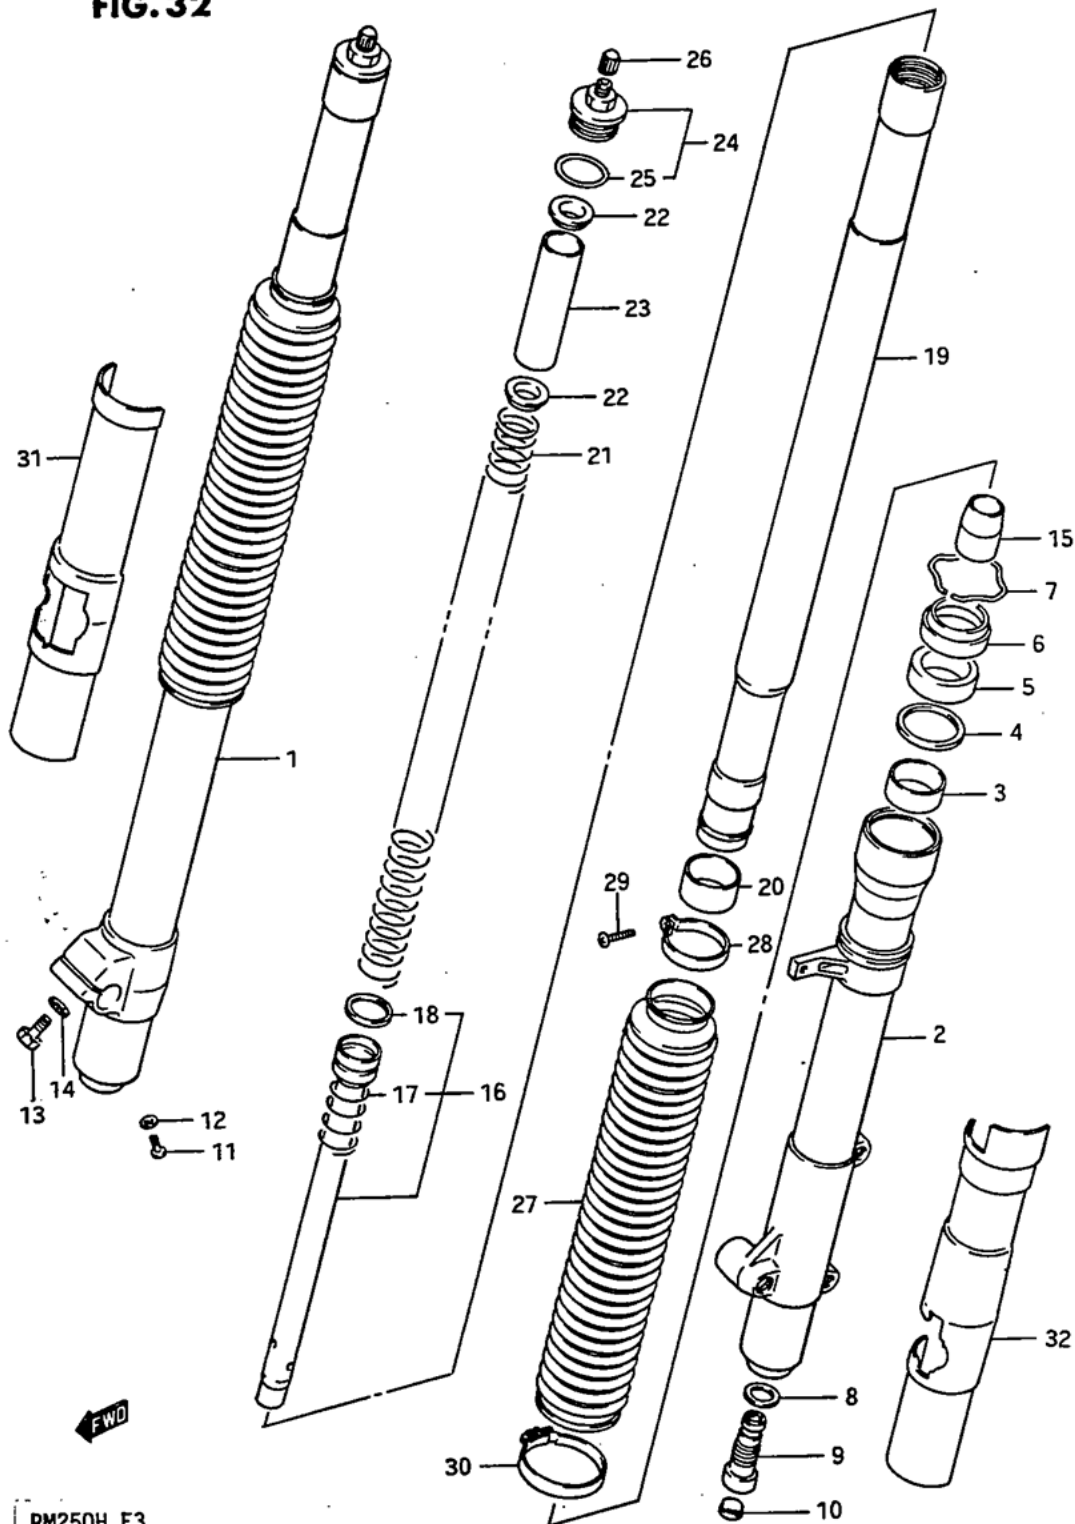

# СПИСОК ДЕТАЛЕЙ ДЛЯ "FRONT DAMPER (MODEL G)" SUZUKI RM250

//OEM.MOTO-ALL.RU/

ТЕЛ.: +7 (495) 177-12-75

**FIG. 32**

RM250H E3

# СПИСОК ДЕТАЛЕЙ ДЛЯ "FRONT DAMPER (MODEL G)" SUZUKI RM250

//OEM.MOTO-ALL.RU/

ТЕЛ.: +7 (495) 177-12-75

---

№	№ OEM	наличие / срок поставки	Наименование	Кол-во в узле
---	-------	-------------------------	--------------	------------------