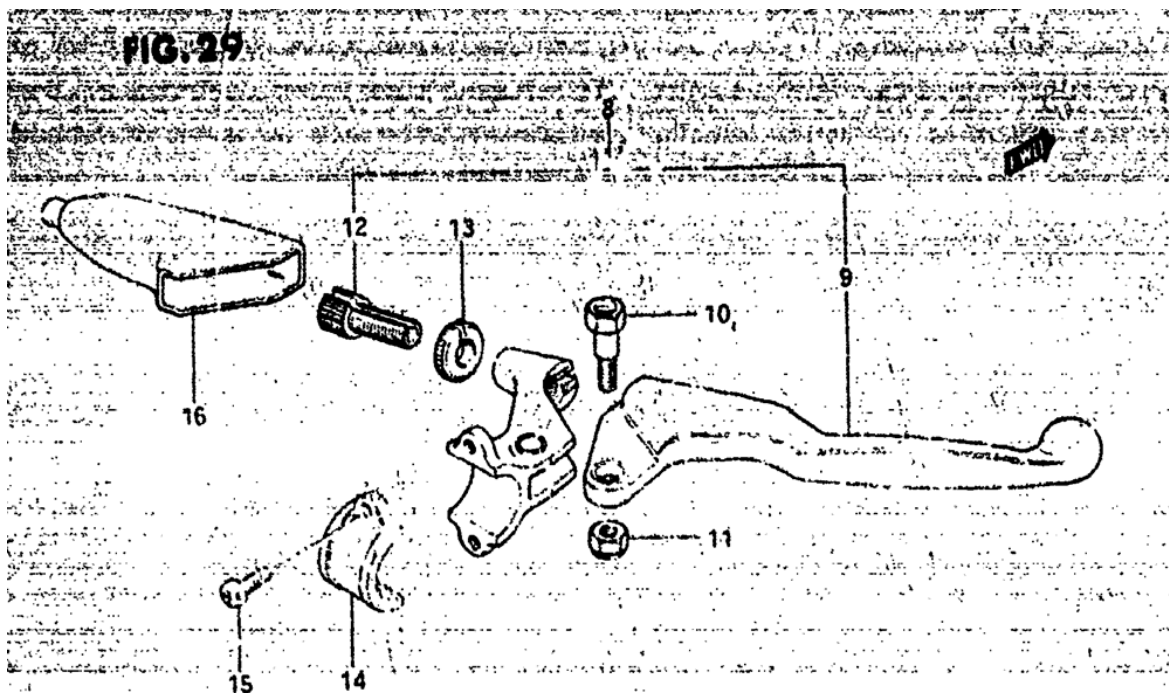

СПИСОК ДЕТАЛЕЙ ДЛЯ "RIGHT HANDLE SWITCH" SUZUKI RM500

//OEM.MOTO-ALL.RU/

ТЕЛ.: +7 (495) 177-12-75

СПИСОК ДЕТАЛЕЙ ДЛЯ "RIGHT HANDLE SWITCH" SUZUKI RM500

//OEM.MOTO-ALL.RU/

ТЕЛ.: +7 (495) 177-12-75

№	№ OEM	наличие / срок поставки	Наименование	Кол-во в узле
2	57114-14301	Срок поставки от 27 дней	ROTOR THROTTLE	1
3-1	57100-14301	Срок поставки от 19 дней	CASE ASSY,THROT	1
3-2	57100-14302	Срок поставки от 27 дней	CASE ASSY,THROT	1
4	57122-14301	Срок поставки от 19 дней	no name	1
5-2	57129-14302	Срок поставки от 27 дней	COVER	1
9	57420-14300	Срок поставки от 27 дней	LEVER BRAKE	1
12	57441-14200	Срок поставки от 27 дней	ADJUSTER CABLE	1
13	57442-14200	Срок поставки от 27 дней	NUT CABLE ADJUS	1
14	57512-14300	Срок поставки от 27 дней	RR HOLDER,LEVER	1
17	57129-14501	Срок поставки от 27 дней	COVER CASE	1