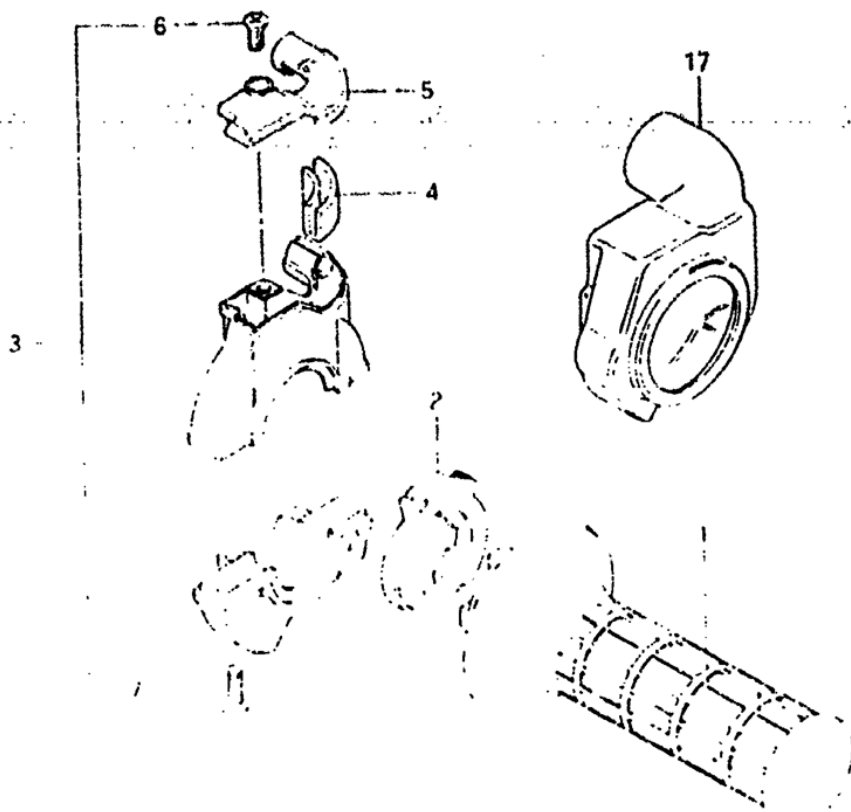

СПИСОК ДЕТАЛЕЙ ДЛЯ "RIGHT HANDLE SWITCH" SUZUKI RM500

//OEM.MOTO-ALL.RU/

ТЕЛ.: +7 (495) 177-12-75

СПИСОК ДЕТАЛЕЙ ДЛЯ "RIGHT HANDLE SWITCH" SUZUKI RM500

//OEM.MOTO-ALL.RU/

ТЕЛ.: +7 (495) 177-12-75

№	№ OEM	наличие / срок поставки	Наименование	Кол-во в узле
2	57114-14301	Срок поставки от 27 дней	ROTOR THROTTLE	1
3-1	57100-14301	Срок поставки от 19 дней	CASE ASSY,THROT	1
3-2	57100-14302	Срок поставки от 27 дней	CASE ASSY,THROT	1
4	57122-14301	Срок поставки от 19 дней	no name	1
5-2	57129-14302	Срок поставки от 27 дней	COVER	1
9	57420-14300	Срок поставки от 27 дней	LEVER BRAKE	1
12	57441-14200	Срок поставки от 27 дней	ADJUSTER CABLE	1
13	57442-14200	Срок поставки от 27 дней	NUT CABLE ADJUS	1
14	57512-14300	Срок поставки от 27 дней	RR HOLDER,LEVER	1
17	57129-14501	Срок поставки от 27 дней	COVER CASE	1