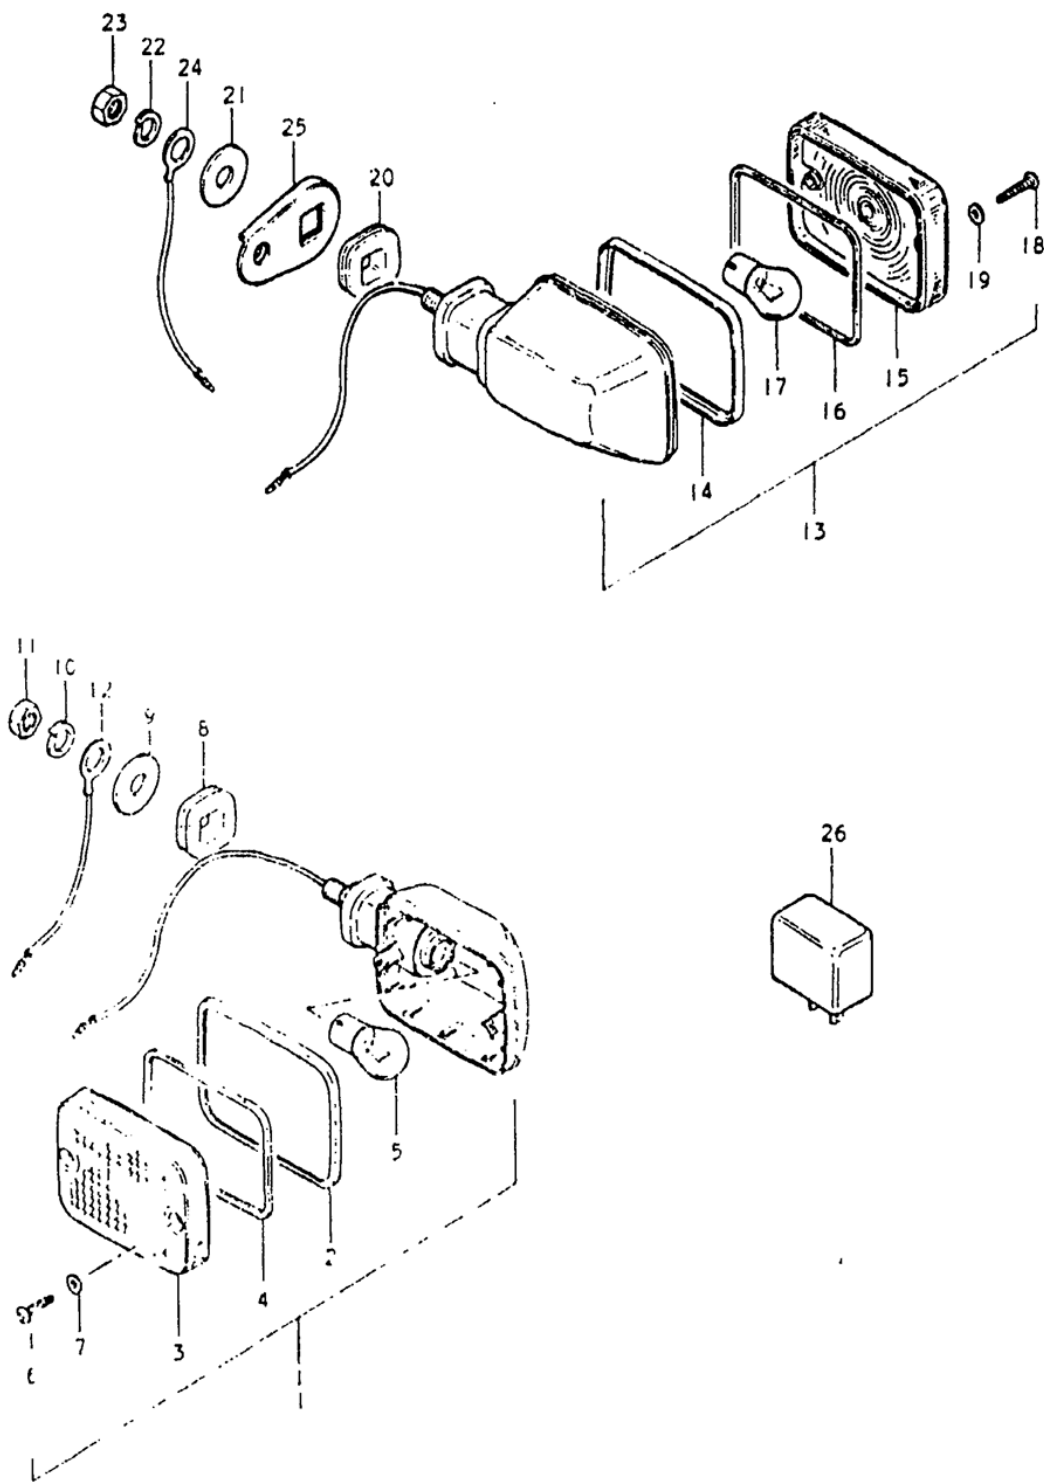

# СПИСОК ДЕТАЛЕЙ ДЛЯ "TURN SIGNAL LAMP" SUZUKI GS450 ETSTEXSXEZ

//OEM.MOTO-ALL.RU/

ТЕЛ.: +7 (495) 177-12-75

**FIG. 25**

GS450EZ E3

# СПИСОК ДЕТАЛЕЙ ДЛЯ "TURN SIGNAL LAMP" SUZUKI GS450 ETSTEXSXEZ

//OEM.MOTO-ALL.RU/

ТЕЛ.: +7 (495) 177-12-75

№	№ OEM	наличие / срок поставки	Наименование	Кол-во в узле
1-1	35601-44130	Срок поставки от 19 дней	LAMP ASSY, FR T	2
2	35611-49230	Срок поставки от 27 дней	RIM TURN SIGNAL	2
3-1	35612-49230	Срок поставки от 19 дней	LENS TURN SIGNA	2
3-2	35612-49231	Срок поставки от 27 дней	LENS TURN SIGNA	2
4	35613-49230	Срок поставки от 27 дней	GASKET TURN SIG	2
5	09471-12006	Срок поставки от 3 дней	TURN SIGNAL BUL	2
7	35627-43010	Срок поставки от 27 дней	LENS SCREW GASK	4
8	09320-15002	Срок поставки от 27 дней	CUSHION FR TURN	2
12	36660-33000	Срок поставки от 27 дней	TURN SIG LEAD W	2
13-1	35601-44130	Срок поставки от 19 дней	LAMP ASSY, FR T	2
14	35611-49230	Срок поставки от 27 дней	RIM TURN SIGNAL	2
15-2	35612-49231	Срок поставки от 27 дней	LENS TURN SIGNA	2
15-1	35612-49230	Срок поставки от 19 дней	LENS TURN SIGNA	2
16	35613-49230	Срок поставки от 27 дней	GASKET TURN SIG	2
17	09471-12006	Срок поставки от 3 дней	TURN SIGNAL BUL	2
19	35627-43010	Срок поставки от 27 дней	LENS SCREW GASK	4
20	09320-15002	Срок поставки от 27 дней	CUSHION FR TURN	2
24	36660-33000	Срок поставки от 27 дней	TURN SIG LEAD W	2
25	41580-32201	Срок поставки от 27 дней	BRACKET RR TURN	2
26	38610-45031	Срок поставки от 19 дней	RELAY ASSY,TURN	1