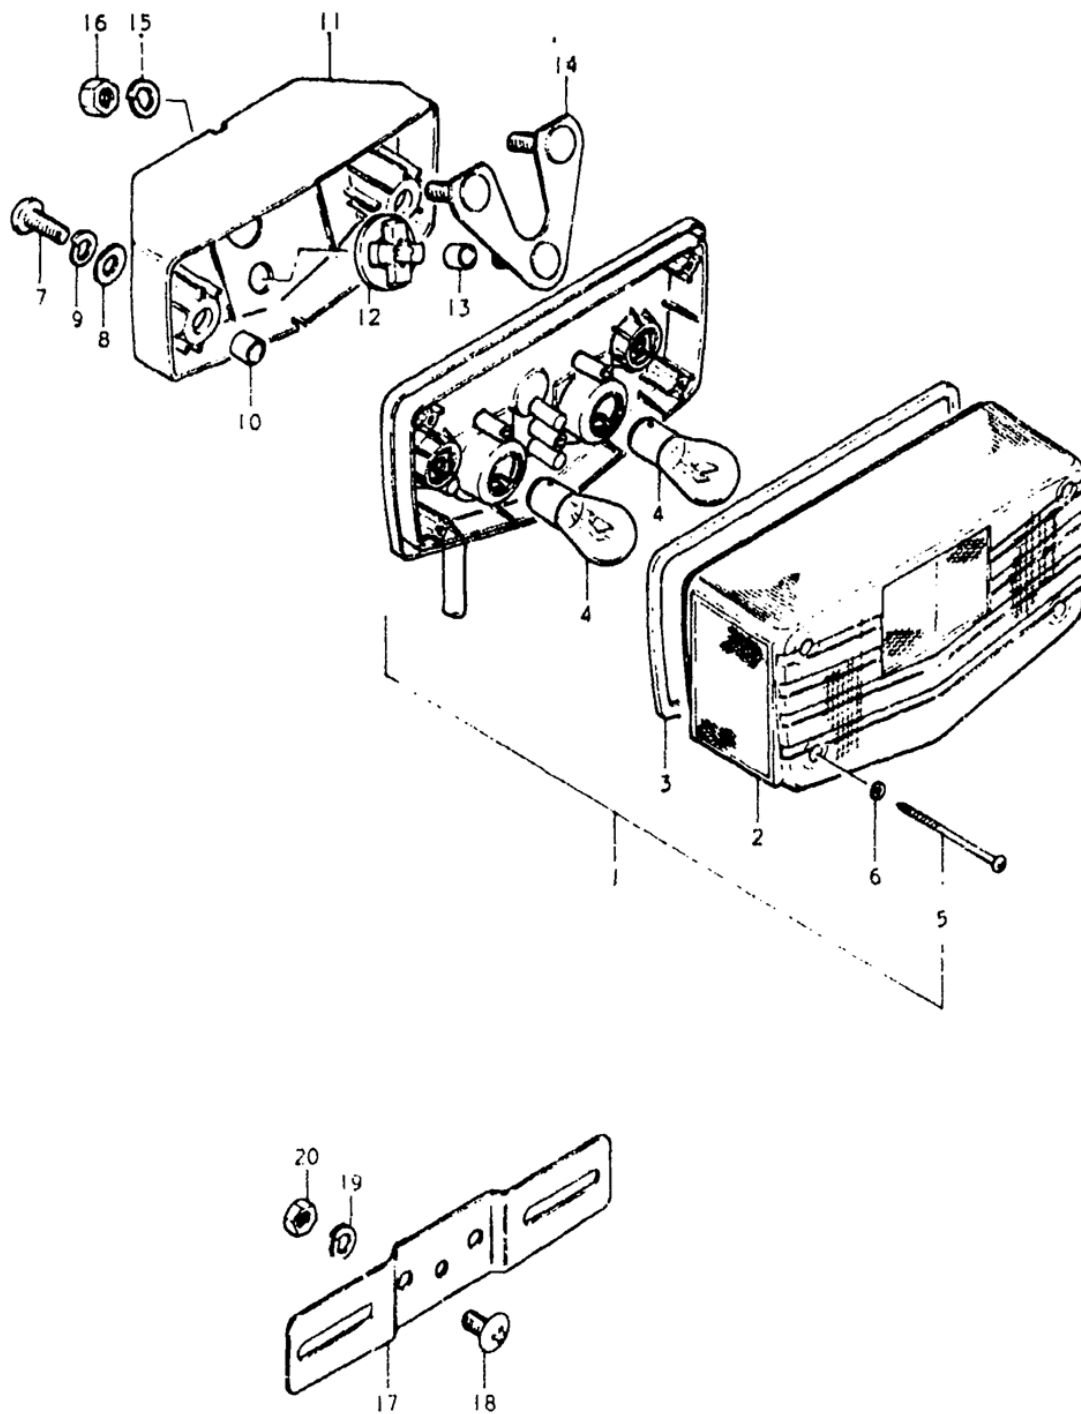

# СПИСОК ДЕТАЛЕЙ ДЛЯ "REAR CONBINATION LAMP" SUZUKI GS450 ETSTEXSXEZ

//OEM.MOTO-ALL.RU/

ТЕЛ.: +7 (495) 177-12-75

№	№ OEM	наличие / срок поставки	Наименование	Кол-во в узле
1-2	35720-11430	Срок поставки от 19 дней	no name	1
1-1	35720-44130	Срок поставки от 19 дней	no name	1
2	35712-44130	Срок поставки от 19 дней	no name	1
3	35713-44130	Срок поставки от 19 дней	no name	1
4	09471-12035	Срок поставки от 27 дней	TAIL LAMP BULB	2
5	35723-44130	Срок поставки от 27 дней	SCREW RR COMB L	4
6	35627-43010	Срок поставки от 27 дней	LENS SCREW GASK	4
10	35766-44130	Срок поставки от 19 дней	no name	2
11	35730-44130	Срок поставки от 19 дней	no name	1
12	35765-44130	Срок поставки от 19 дней	no name	3
13	35767-44130	Срок поставки от 19 дней	no name	3
14	35727-44130	Срок поставки от 19 дней	no name	1
17	35927-44130	Срок поставки от 19 дней	no name	1
18	02142-06167	Срок поставки от 27 дней	6 X 16 CROSS SCREW	2