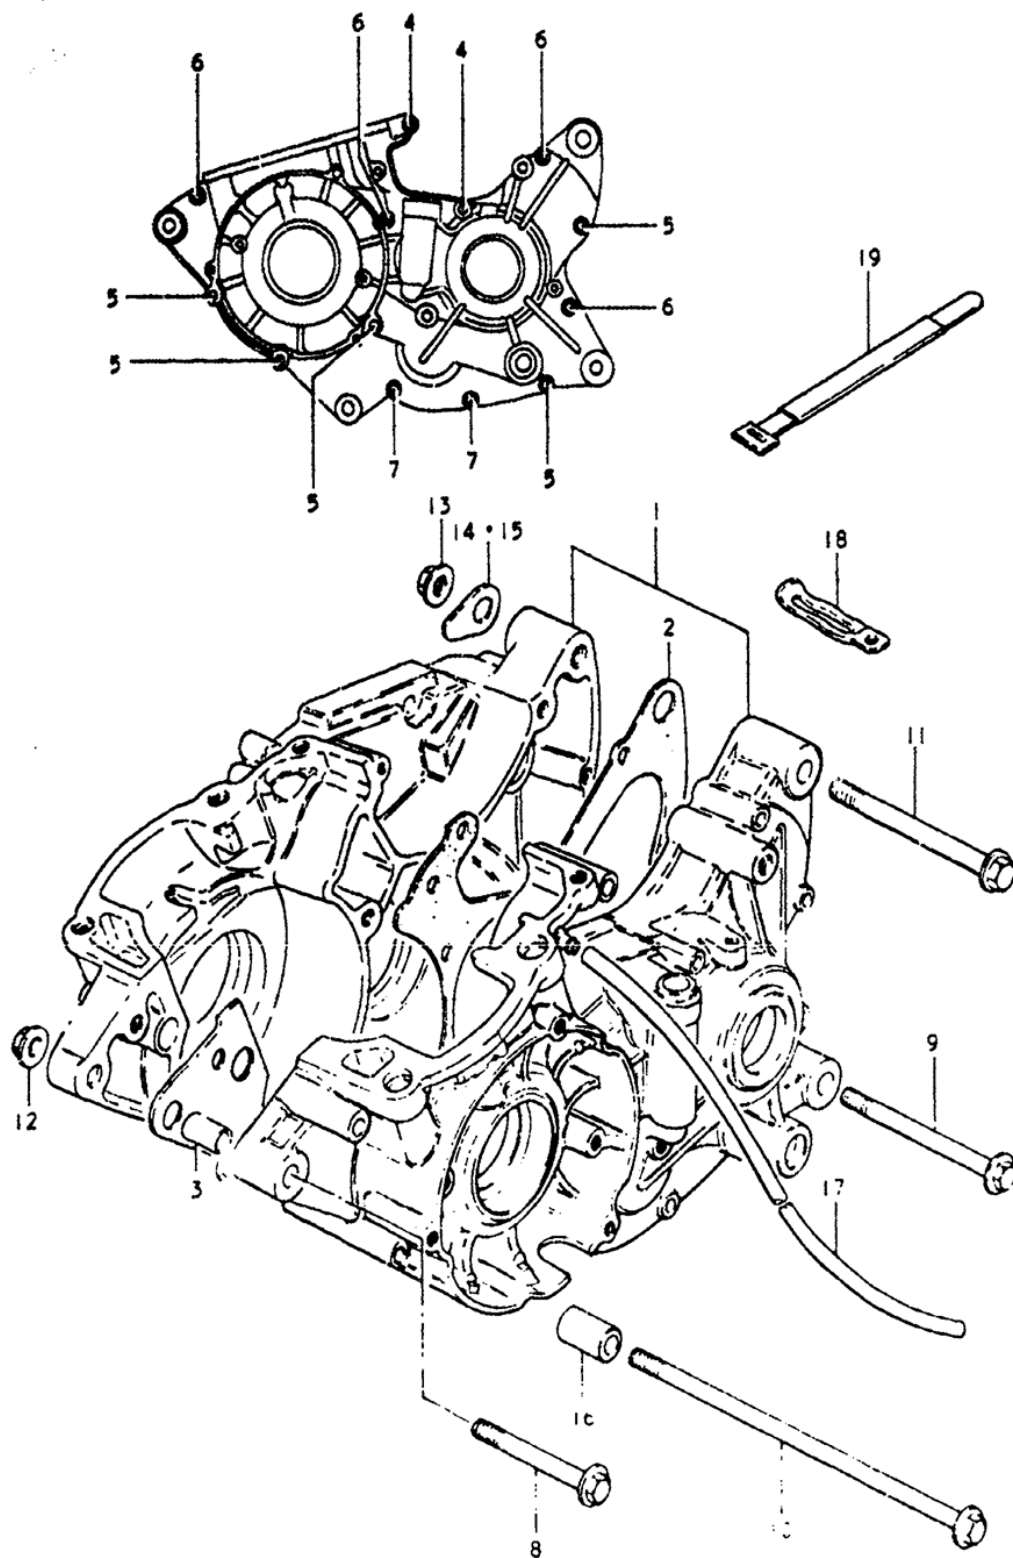

# СПИСОК ДЕТАЛЕЙ ДЛЯ "CRANKCASE" SUZUKI PE400

//OEM.MOTO-ALL.RU/

ТЕЛ.: +7 (495) 177-12-75

**FIG.2**

PE400X

# СПИСОК ДЕТАЛЕЙ ДЛЯ "CRANKCASE" SUZUKI PE400

//OEM.MOTO-ALL.RU/

ТЕЛ.: +7 (495) 177-12-75

№	№ OEM	наличие / срок поставки	Наименование	Кол-во в узле
1	11300-40850	Срок поставки от 19 дней	no name	1
2	11481-40900	Срок поставки от 19 дней	no name	1
6	02112-06557	Срок поставки от 27 дней	SCREW 6X55	4
8	09103-08037	Срок поставки от 27 дней	BOLT ENGINE MOU	1
9-2	09103-08051	Срок поставки от 19 дней	BOLT CRANKCASE	1
9-1	09103-08009	Срок поставки от 19 дней	BOLT	1
10	09103-08045	Срок поставки от 19 дней	BOLT 8X200	1
14	09169-10011	Срок поставки от 19 дней	no name	1
15	09169-10012	Срок поставки от 19 дней	no name	0
16	09180-08080	Срок поставки от 27 дней	SPACER ENGINE M	2
17	09343-05151	Срок поставки от 19 дней	HOSE 5X8.2X2000	1
18	09404-06412	Срок поставки от 19 дней	CLAMP	1
19	09407-11302	Срок поставки от 19 дней	CLAMP	1