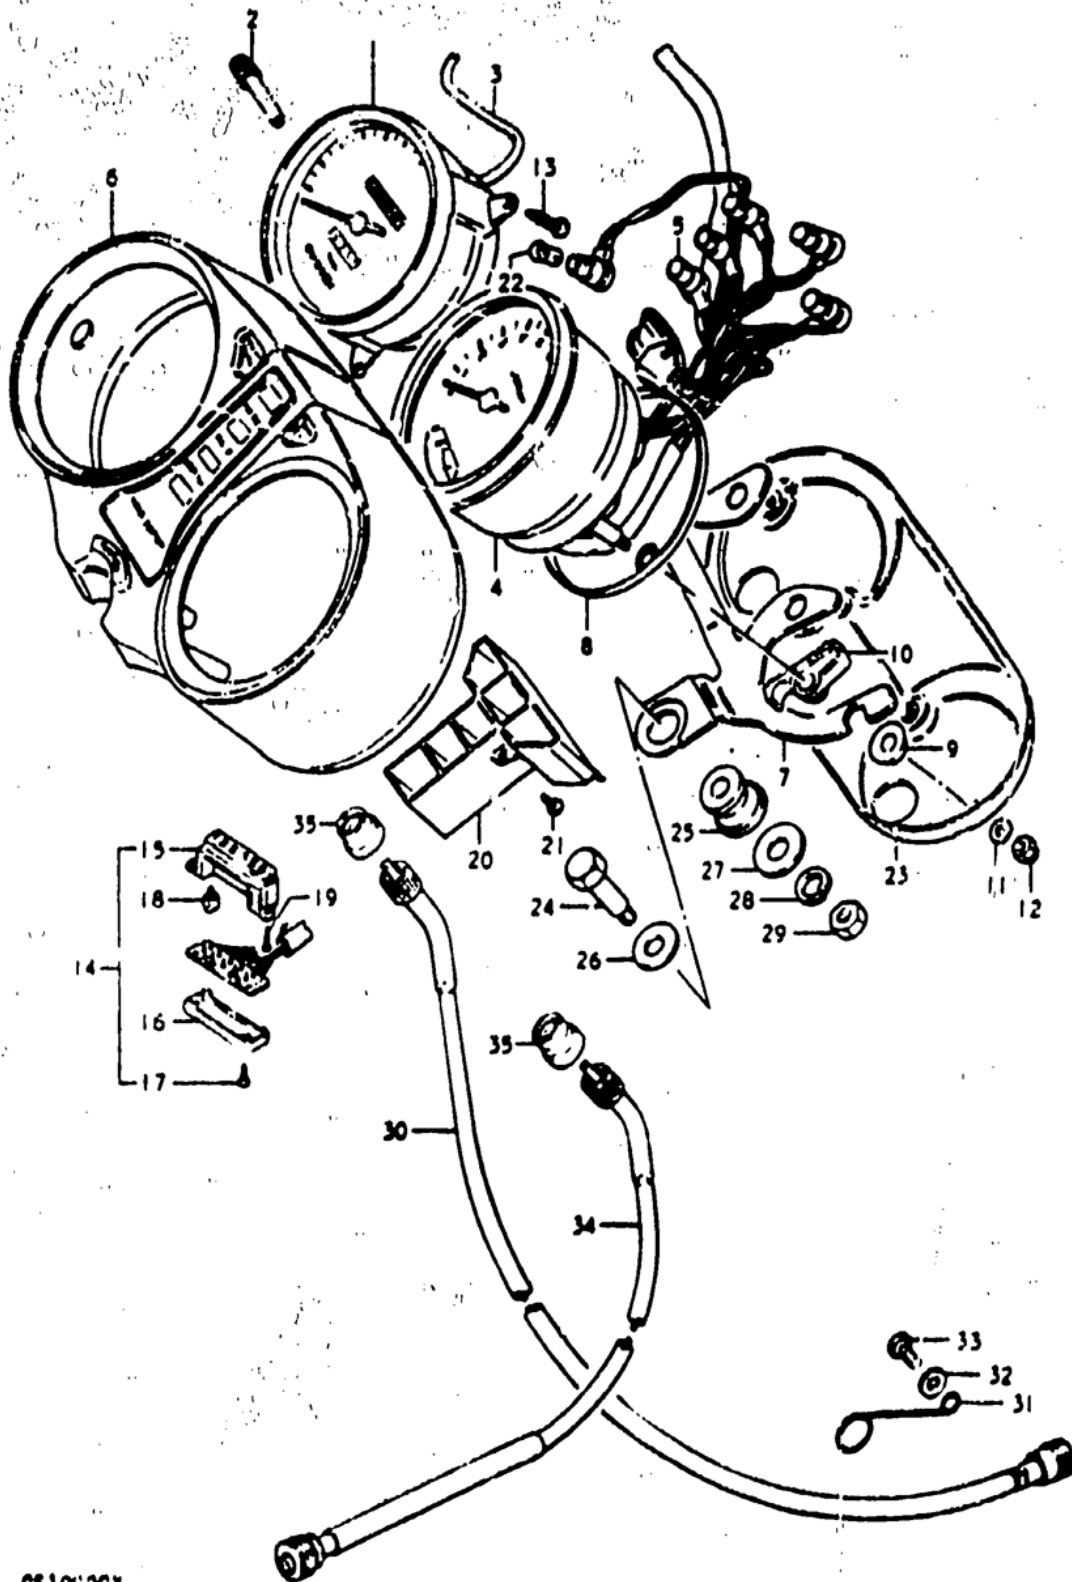

# СПИСОК ДЕТАЛЕЙ ДЛЯ "SPEEDOMETER-TACHOMETER" SUZUKI GS1000G

//OEM.MOTO-ALL.RU/

ТЕЛ.: +7 (495) 177-12-75

**FIG. 24**

GS1000GX

# СПИСОК ДЕТАЛЕЙ ДЛЯ "SPEEDOMETER-TACHOMETER" SUZUKI GS1000G

//OEM.MOTO-ALL.RU/

ТЕЛ.: +7 (495) 177-12-75

№	№ OEM	наличие / срок поставки	Наименование	Кол-во в узле
1	34110-45132	Срок поставки от 19 дней	no name	1
2	34980-45020	Срок поставки от 27 дней	METER KNOB	1
3	34860-45110	Срок поставки от 19 дней	no name	1
4	34210-45121	Срок поставки от 19 дней	no name	1
5	34173-45101	Срок поставки от 19 дней	no name	1
6	34150-45100	Срок поставки от 27 дней	CASE METER	1
7	34951-47020	Срок поставки от 19 дней	no name	1
8	34953-45020	Срок поставки от 19 дней	no name	1
9	34956-45020	Срок поставки от 19 дней	no name	4
13	03141-04253	Срок поставки от 19 дней	no name	4
14	36450-49401	Срок поставки от 19 дней	no name	1
15	36452-45100	Срок поставки от 19 дней	no name	1
16	36454-45100	Срок поставки от 27 дней	COVER GEAR IND	1
17	03511-03146	Срок поставки от 19 дней	no name	2
18	09471-12071	Срок поставки от 27 дней	BULB	5
19	36457-45100	Срок поставки от 19 дней	no name	2
20	36382-45100	Срок поставки от 19 дней	no name	1
22	09471-12001	Срок поставки от 27 дней	SPEEDOMETER BULB	9
23	34961-45021	Срок поставки от 27 дней	PLATE METER UND	1
24	09111-08040	Срок поставки от 19 дней	METER BRACKET B	2
25	34956-31000	Срок поставки от 19 дней	CUSHION METER	2
30	34910-45121	Срок поставки от 19 дней	CABLE,SPEEDOMET	1
31	34938-45100	Срок поставки от 27 дней	GUIDE SPEEDO CA	1
35	34937-49000	Срок поставки от 19 дней	no name	2