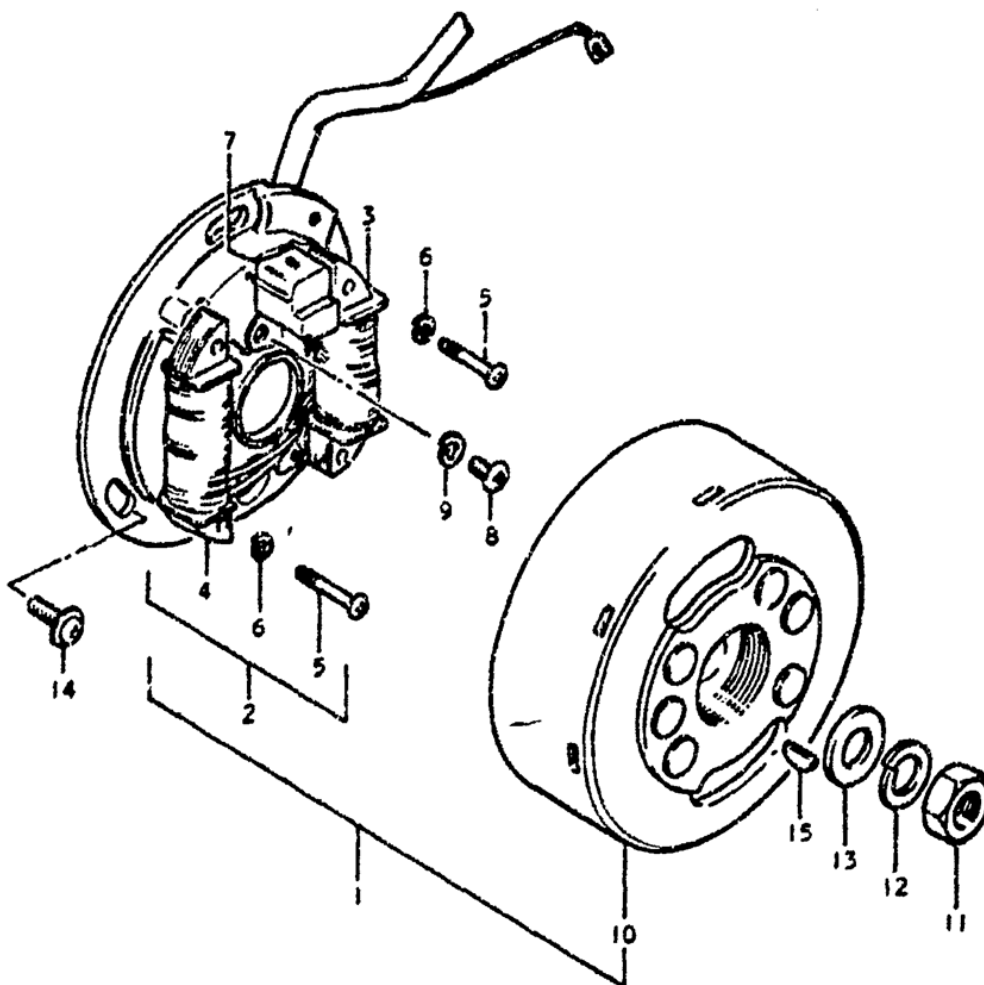

FIG.16

СПИСОК ДЕТАЛЕЙ ДЛЯ "MAGNETO (DS100X)" SUZUKI DS100

//OEM.MOTO-ALL.RU/

ТЕЛ.: +7 (495) 177-12-75

№	№ OEM	наличие / срок поставки	Наименование	Кол-во в узле
1	32101-48320	Срок поставки от 19 дней	no name	1
2	32101-48320	Срок поставки от 19 дней	no name	1
3	32120-48320	Срок поставки от 19 дней	no name	1
4	32140-48530	Срок поставки от 19 дней	no name	1
7	32150-48520	Срок поставки от 19 дней	no name	1
10	32102-48320	Срок поставки от 19 дней	no name	1
14	09139-05011	Срок поставки от 27 дней	MAGNETO STATOR	3
15	08341-31039	Срок поставки от 27 дней	3 MM WOODRUFF K	1