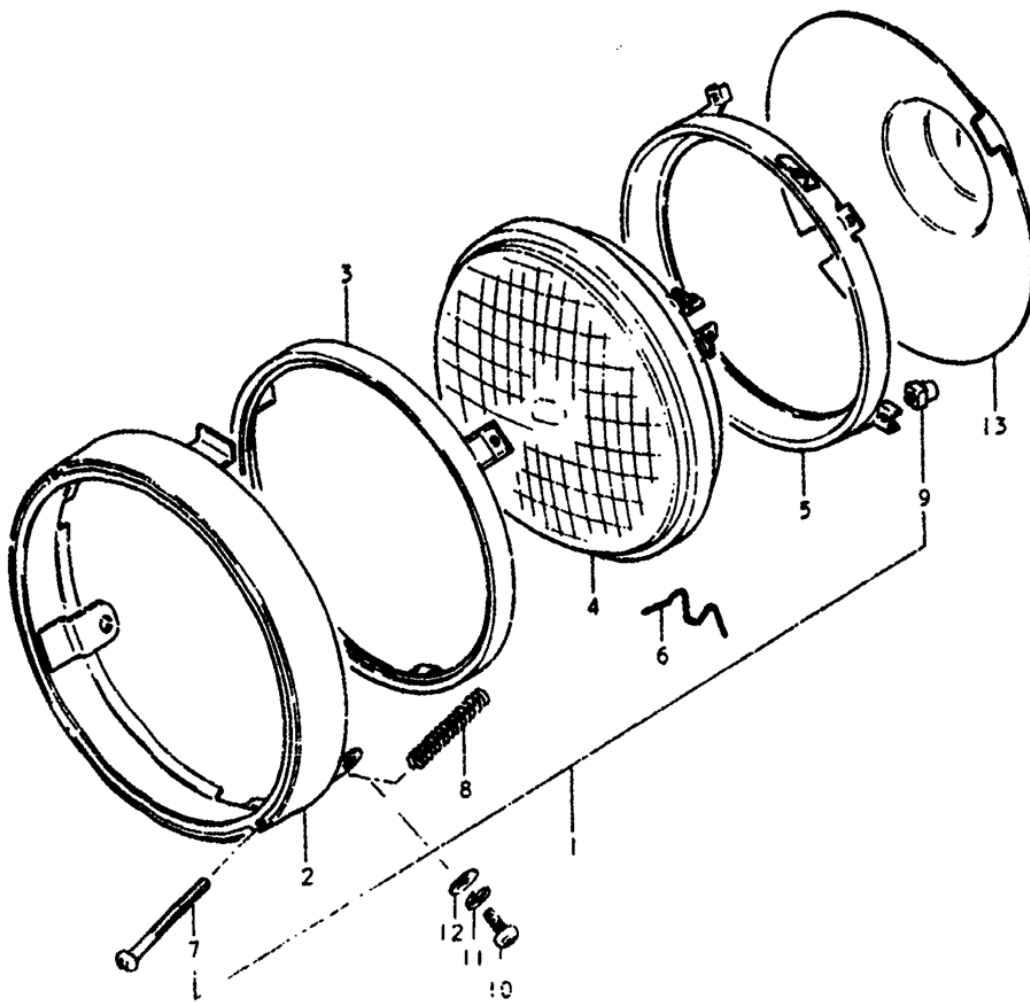

FIG.16

СПИСОК ДЕТАЛЕЙ ДЛЯ "HEADLAMP" SUZUKI TS100

//OEM.MOTO-ALL.RU/

ТЕЛ.: +7 (495) 177-12-75

№	№ OEM	наличие / срок поставки	Наименование	Кол-во в узле
1	35100-48530	Срок поставки от 19 дней	no name	1
2	35111-48530	Срок поставки от 27 дней	RIM HEAD LAMP	1
3	35127-48530	Срок поставки от 19 дней	no name	1
4	35121-29610	Срок поставки от 19 дней	no name	1
5	35130-48530	Срок поставки от 19 дней	no name	1
6	35128-48530	Срок поставки от 27 дней	SPRING SET HEAD	1
8	35154-31900	Срок поставки от 27 дней	SPRING	2
9	35152-48530	Срок поставки от 19 дней	no name	2
13	35129-48530	Срок поставки от 19 дней	no name	1