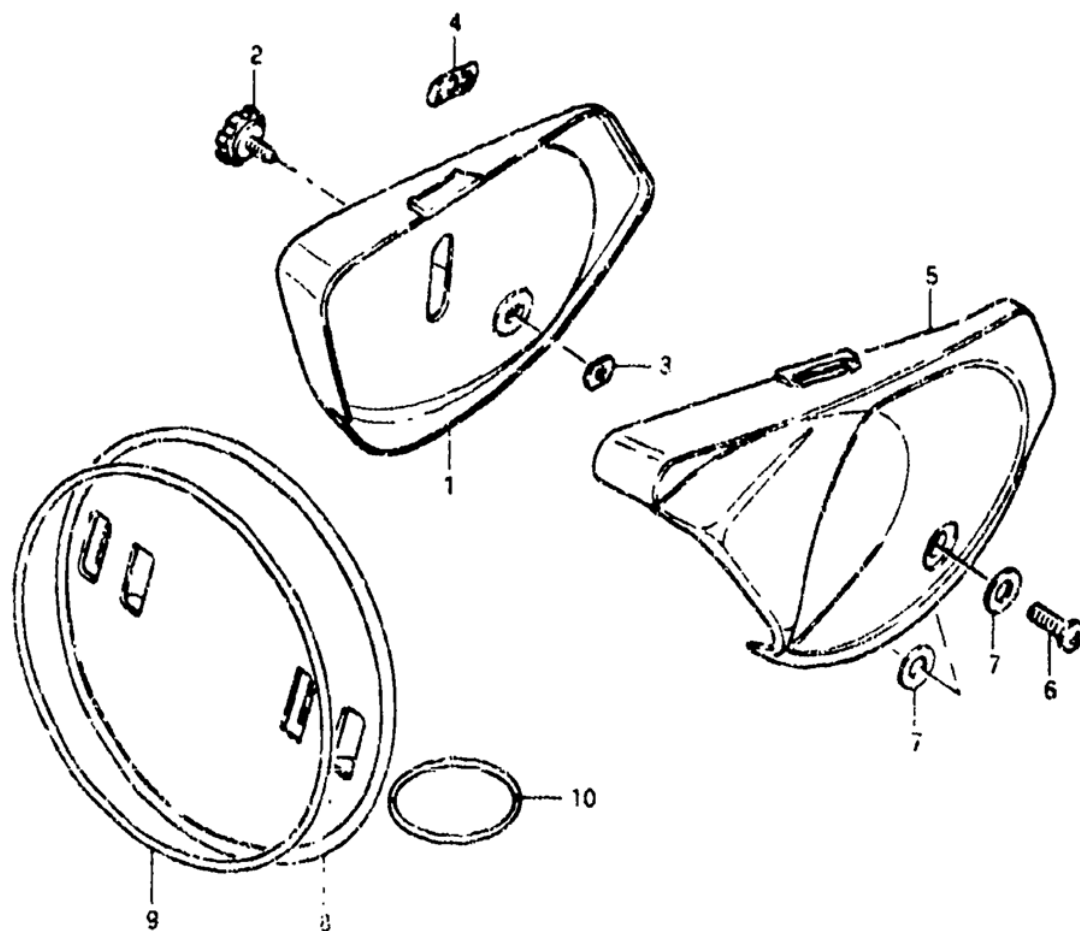

СПИСОК ДЕТАЛЕЙ ДЛЯ "FRAME COVER" SUZUKI JR50

//OEM.MOTO-ALL.RU/

ТЕЛ.: +7 (495) 177-12-75

FIG. 20

СПИСОК ДЕТАЛЕЙ ДЛЯ "FRAME COVER" SUZUKI JR50

//OEM.MOTO-ALL.RU/

ТЕЛ.: +7 (495) 177-12-75

№	№ OEM	наличие / срок поставки	Наименование	Кол-во в узле
1	47111-04410-163	Срок поставки от 19 дней	no name	1
2	47130-33101	Срок поставки от 27 дней	FRAME COVER KNO	1
3	09152-06002	Срок поставки от 27 дней	COVER KNOB STOP	1
4	68171-26000	Срок поставки от 27 дней	CCI EMBLEM	1
5	47211-04410-163	Срок поставки от 19 дней	no name	1
7	09160-06007	Срок поставки от 19 дней	superceded	2
9	68146-04410	Срок поставки от 19 дней	no name	1