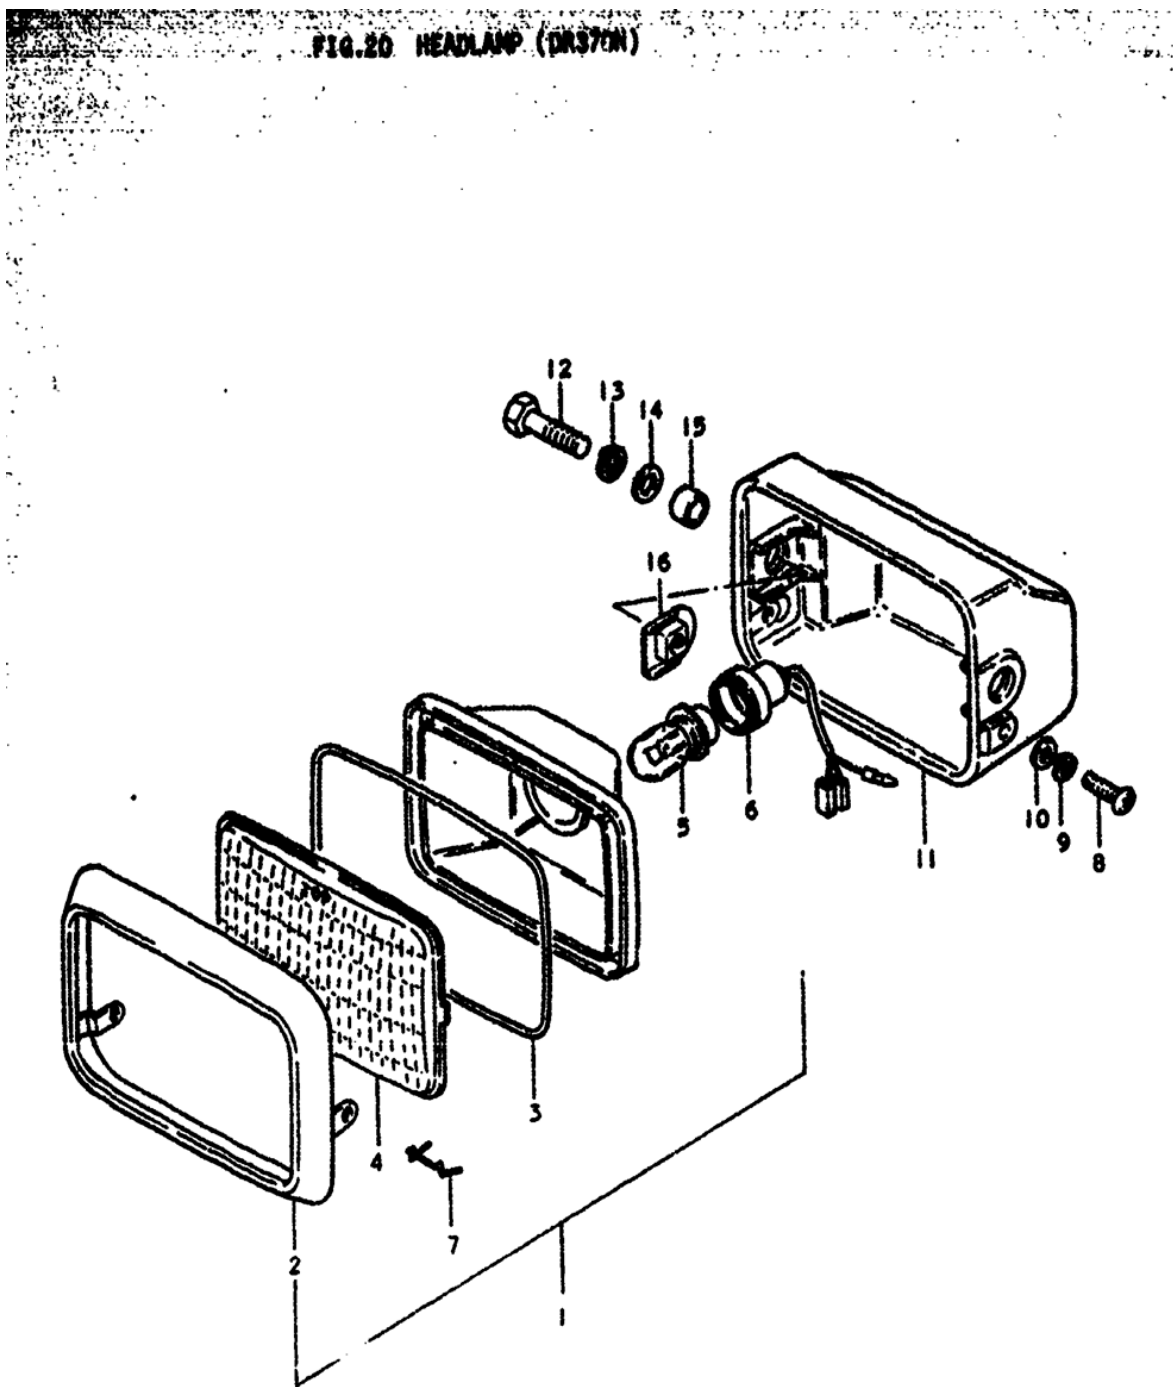

СПИСОК ДЕТАЛЕЙ ДЛЯ "HEADLAMP (DR370N)" SUZUKI DR370

//OEM.MOTO-ALL.RU/

ТЕЛ.: +7 (495) 177-12-75

СПИСОК ДЕТАЛЕЙ ДЛЯ "HEADLAMP (DR370N)" SUZUKI DR370

//OEM.MOTO-ALL.RU/

ТЕЛ.: +7 (495) 177-12-75

№	№ OEM	наличие / срок поставки	Наименование	Кол-во в узле
1	35100-32500	Срок поставки от 19 дней	no name	1
2	35111-32500	Срок поставки от 19 дней	no name	1
3	35125-32500	Срок поставки от 19 дней	no name	1
4	35124-32500	Срок поставки от 19 дней	no name	1
5	09471-06022	Срок поставки от 19 дней	BULB	1
6	35171-02400	Срок поставки от 19 дней	CORD ASSY	1
7	35128-32500	Срок поставки от 19 дней	no name	2
11	51811-32500-291	Срок поставки от 19 дней	no name	1
12	01204-08207	Срок поставки от 27 дней	8 X 20 CROWN BO	2
16	51860-46400	Срок поставки от 27 дней	HEAD LAMP HSG P	2