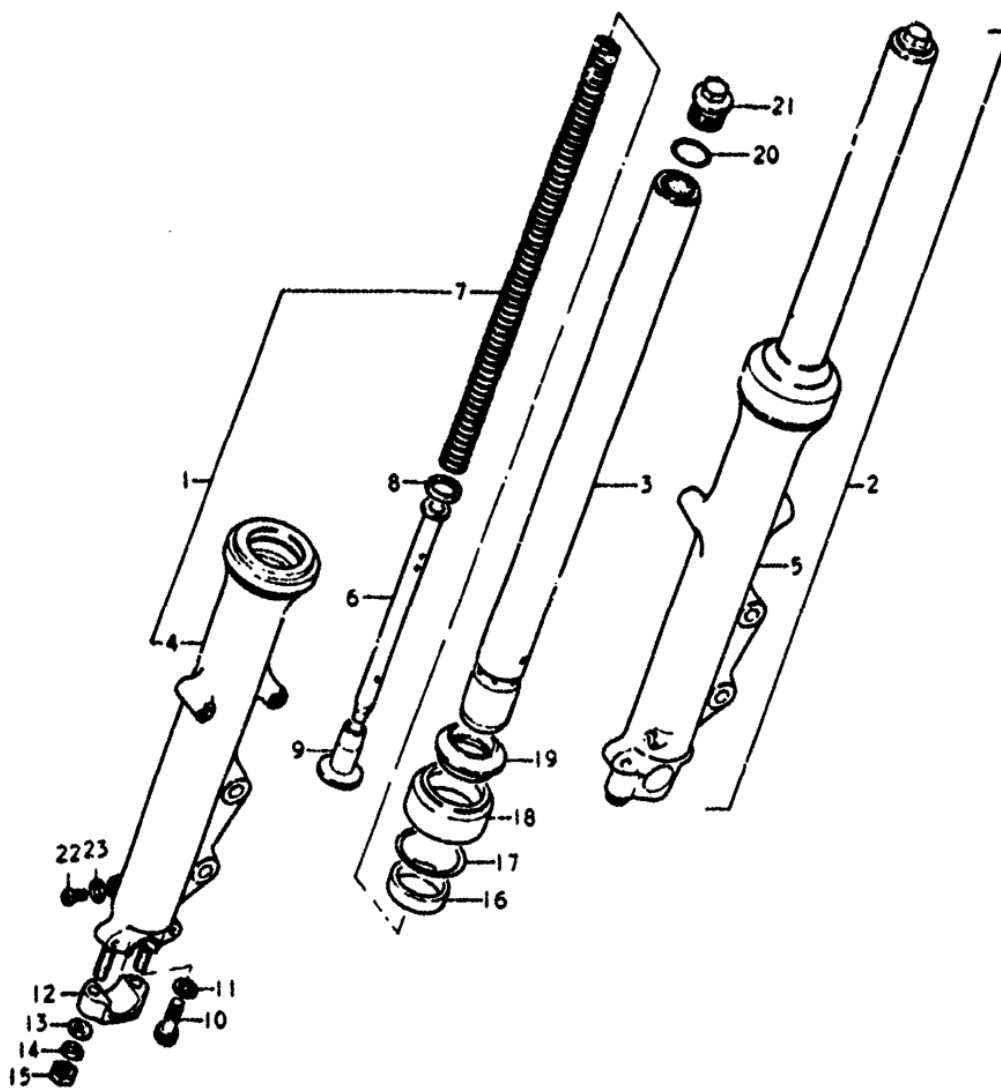

СПИСОК ДЕТАЛЕЙ ДЛЯ "FRONT FORK (GT380L)" SUZUKI GT380

//OEM.MOTO-ALL.RU/

ТЕЛ.: +7 (495) 177-12-75

FIG.43 FRONT FORK (GT380L)

156

СПИСОК ДЕТАЛЕЙ ДЛЯ "FRONT FORK (GT380L)" SUZUKI GT380

//OEM.MOTO-ALL.RU/

ТЕЛ.: +7 (495) 177-12-75

№	№ OEM	наличие / срок поставки	Наименование	Кол-во в узле
1	51103-33130	Срок поставки от 19 дней	no name	1
2	51104-33130	Срок поставки от 19 дней		1
3	51110-33130	Срок поставки от 19 дней	no name	2
4	51130-33130	Срок поставки от 19 дней		1
5	51140-33130	Срок поставки от 19 дней	no name	1
6	51146-33130	Срок поставки от 19 дней	no name	2
7	51171-33130	Срок поставки от 19 дней	no name	2
8	51196-33130	Срок поставки от 27 дней	FORK PISTON RIN	2
9	51195-33130	Срок поставки от 19 дней		2
12	51132-31030	Срок поставки от 27 дней	FRONT AXLE HOLD	2
15	08311-11088	Срок поставки от 19 дней	NUT 8MM	4
18	51572-31230	Срок поставки от 19 дней	no name	2
19	51571-33130	Срок поставки от 19 дней	DUST SEAL FRONT	2
20	51181-33130	Срок поставки от 19 дней	no name	2
21	51351-33130	Срок поставки от 27 дней	STEER STEM HEAD	2
23	51183-33030	Срок поставки от 27 дней	DRAIN PLUG GASK	2