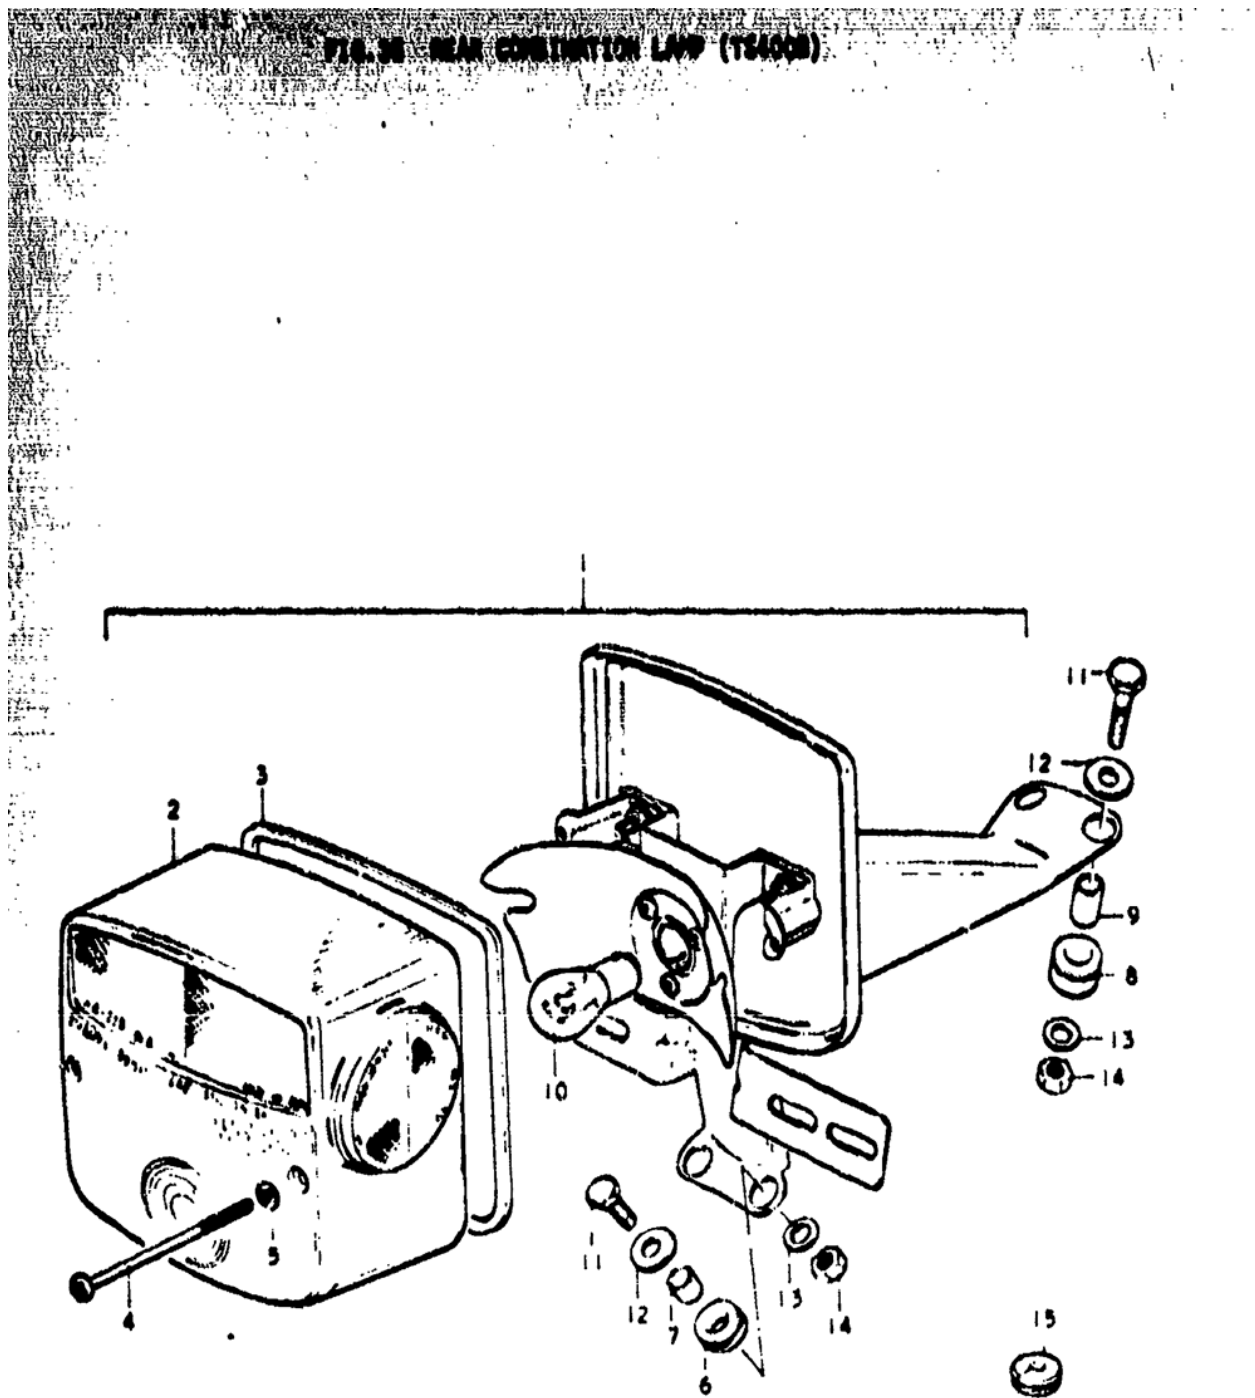

СПИСОК ДЕТАЛЕЙ ДЛЯ "REAR COMBINATION LAMP (TS400B)" SUZUKI TS400

//OEM.MOTO-ALL.RU/

ТЕЛ.: +7 (495) 177-12-75

096

СПИСОК ДЕТАЛЕЙ ДЛЯ "REAR COMBINATION LAMP (TS400B)" SUZUKI TS400

//OEM.MOTO-ALL.RU/

ТЕЛ.: +7 (495) 177-12-75

№	№ OEM	наличие / срок поставки	Наименование	Кол-во в узле
1	35710-32651-999	Срок поставки от 19 дней	no name	1
2	35712-30510	Срок поставки от 19 дней	LENS RR COMB LA	1
3	35713-30510	Срок поставки от 27 дней	TAIL LAMP LENS	1
4	02111-04558	Срок поставки от 19 дней	SCREW 4X55	2
5	35627-43010	Срок поставки от 27 дней	LENS SCREW GASK	2
6	35765-15010	Срок поставки от 27 дней	Tail lp brkt bu	2
8	35765-22210	Срок поставки от 27 дней	LP BRKT LOWER W	2
9	35766-22210	Срок поставки от 19 дней	SPACER TURN SIG	2
10	09471-06030	Срок поставки от 27 дней	TAIL LAMP BULB	1
11	01112-06208	Срок поставки от 19 дней	BOLT	4
14	08311-11068	Срок поставки от 19 дней	NUT	4
15	09308-07002	Срок поставки от 27 дней	TAIL LAMP GROMM	2