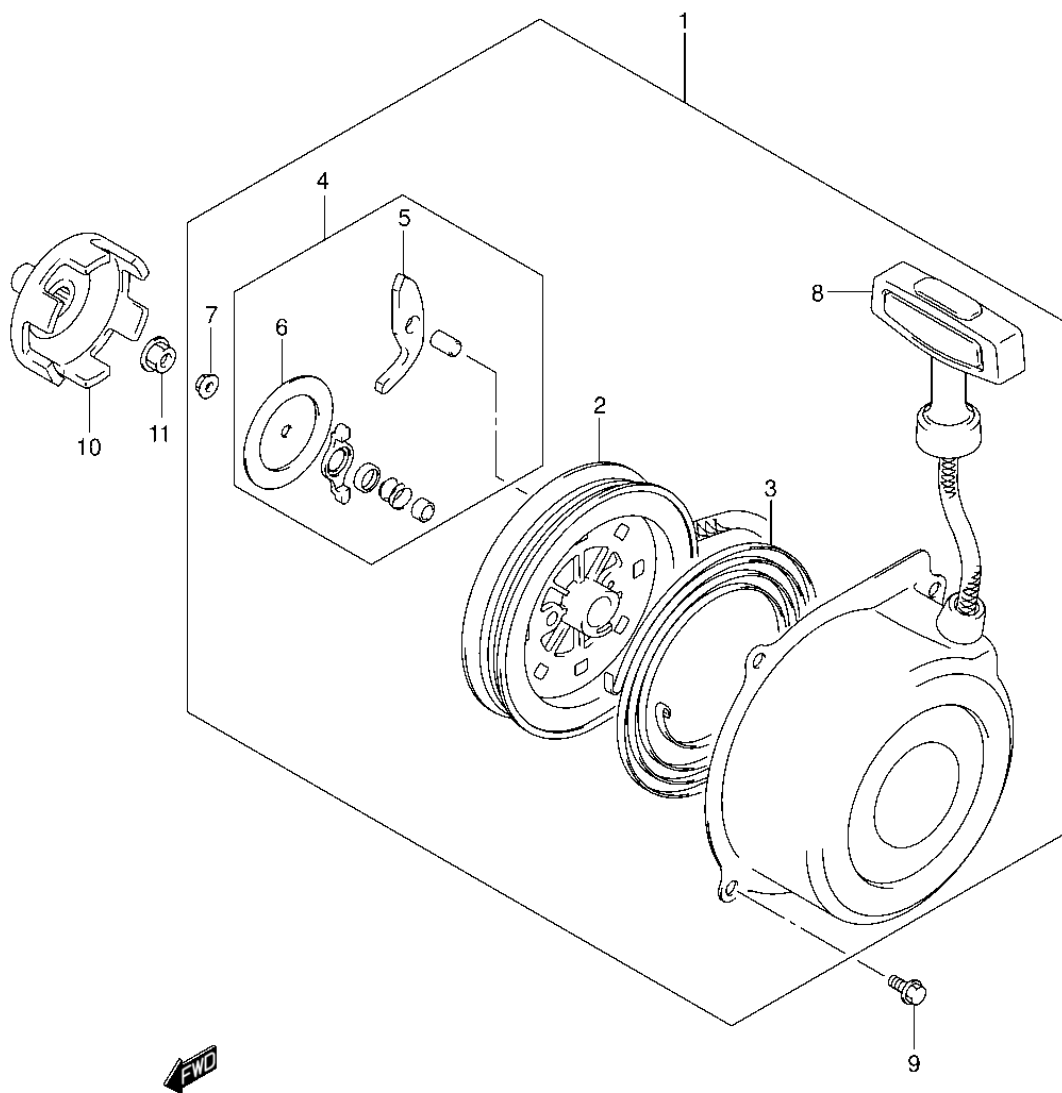

СПИСОК ДЕТАЛЕЙ ДЛЯ "RECOIL STARTER" SUZUKI LT F250

//OEM.MOTO-ALL.RU/

ТЕЛ.: +7 (495) 177-12-75

FIG.12

LT-F250L4_E33_012
RECOIL STARTER

СПИСОК ДЕТАЛЕЙ ДЛЯ "RECOIL STARTER" SUZUKI LT F250

//OEM.MOTO-ALL.RU/

ТЕЛ.: +7 (495) 177-12-75

№	№ OEM	наличие / срок поставки	Наименование	Кол-во в узле
1	18100-18A20	Срок поставки от 27 дней	STARTER ASSY,RE	1
2	18120-24400	Срок поставки от 27 дней	REEL STARTER	1
3	18142-24400	Срок поставки от 27 дней	SPRING SPIRAL	1
4	18130-24400	Срок поставки от 27 дней	RATCHET SET	1
5	18131-24411	Срок поставки от 27 дней	RATCHET	1
6	18132-24400	Срок поставки от 27 дней	GUIDE RATCHET	1
7	08316-1006B	Срок поставки от 27 дней	NUT	1
8	18200-24400	Срок поставки от 27 дней	ROPE ASSY START	1
9	09103-06236	Срок поставки от 27 дней	SCREW,RECOIL ST	4
10	18410-05G00	Срок поставки от 19 дней	CUP COMP,STARTE	1
11	08316-1010A	Срок поставки от 27 дней	NUT	1