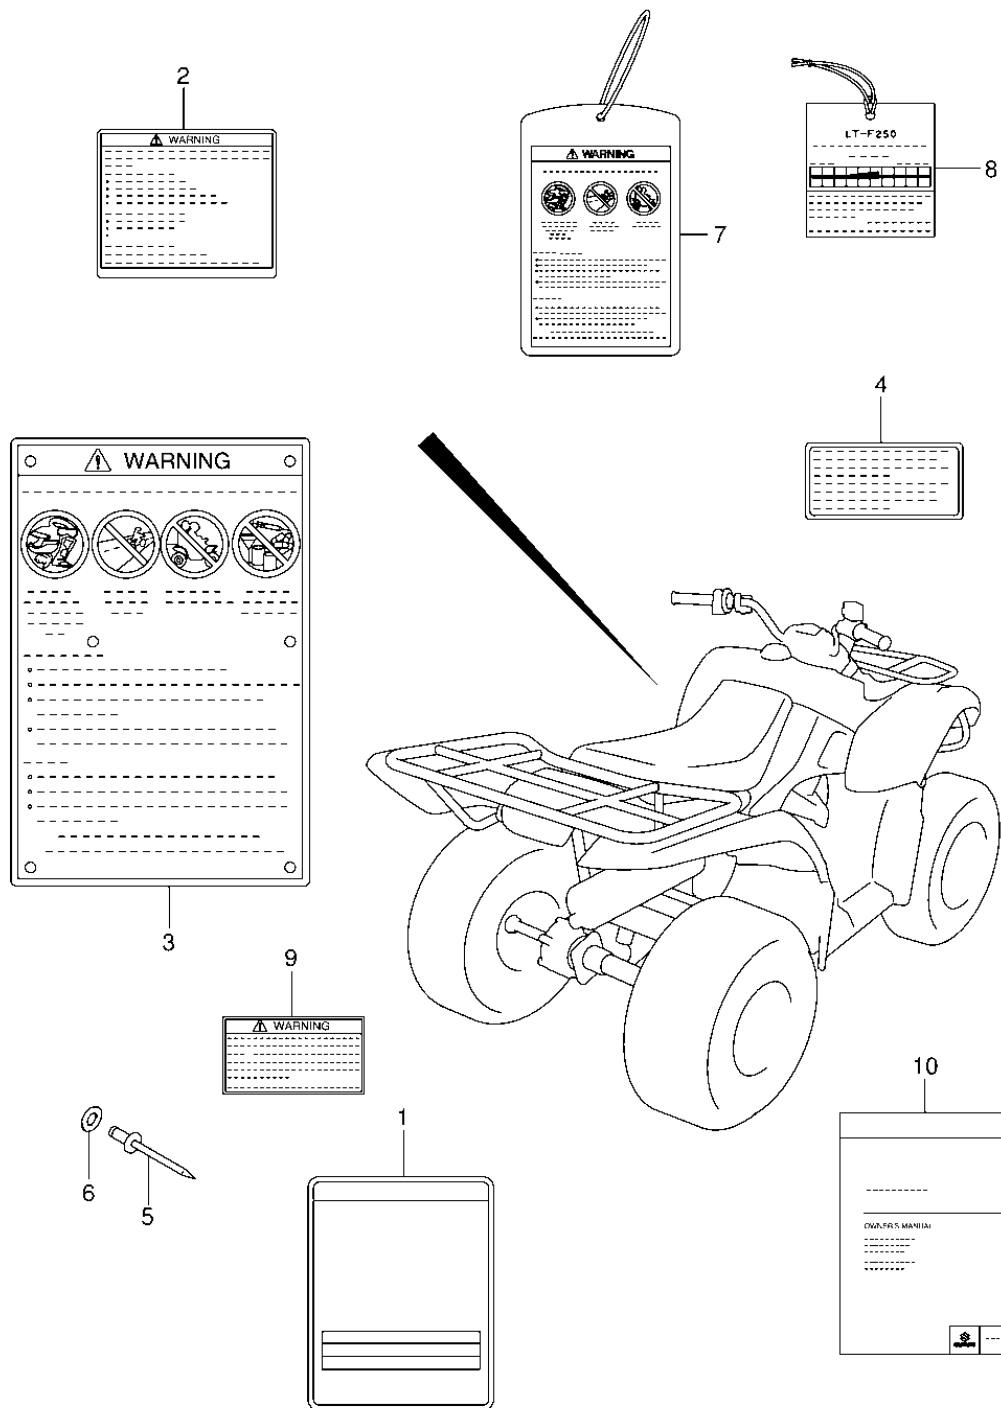

СПИСОК ДЕТАЛЕЙ ДЛЯ "LABEL" SUZUKI LT F250

//OEM.MOTO-ALL.RU/

ТЕЛ.: +7 (495) 177-12-75

FIG.38

LT-F250L3_E33_038

LABEL

СПИСОК ДЕТАЛЕЙ ДЛЯ "LABEL" SUZUKI LT F250

//OEM.MOTO-ALL.RU/

ТЕЛ.: +7 (495) 177-12-75

№	№ OEM	наличие / срок поставки	Наименование	Кол-во в узле
1	68332-05GE0	Срок поставки от 27 дней	LABEL,TIRE INFO	1
2	68366-05G00	Срок поставки от 27 дней	LABEL,GEAR SHIF	1
3	68921-05G10	Срок поставки от 27 дней	LABEL, GENERAL	1
4	68353-26E02	Срок поставки от 27 дней	LABEL,MANUAL NO	1
5	68929-09F00	Срок поставки от 27 дней	RIVET,WARNING L	12
6	68928-09F00	Срок поставки от 27 дней	WASHER	12
7	68399-31G00	Срок поставки от 27 дней	TAG,ATV CATEGOR	1
8	18810-05G00	Срок поставки от 27 дней	HANG TAG,NER	1
9	68617-05G00	Срок поставки от 27 дней	LABEL,WARNING T (OPT)	1
10	99011-05G61-03A	Срок поставки от 27 дней	O/M LT-F250 20	1